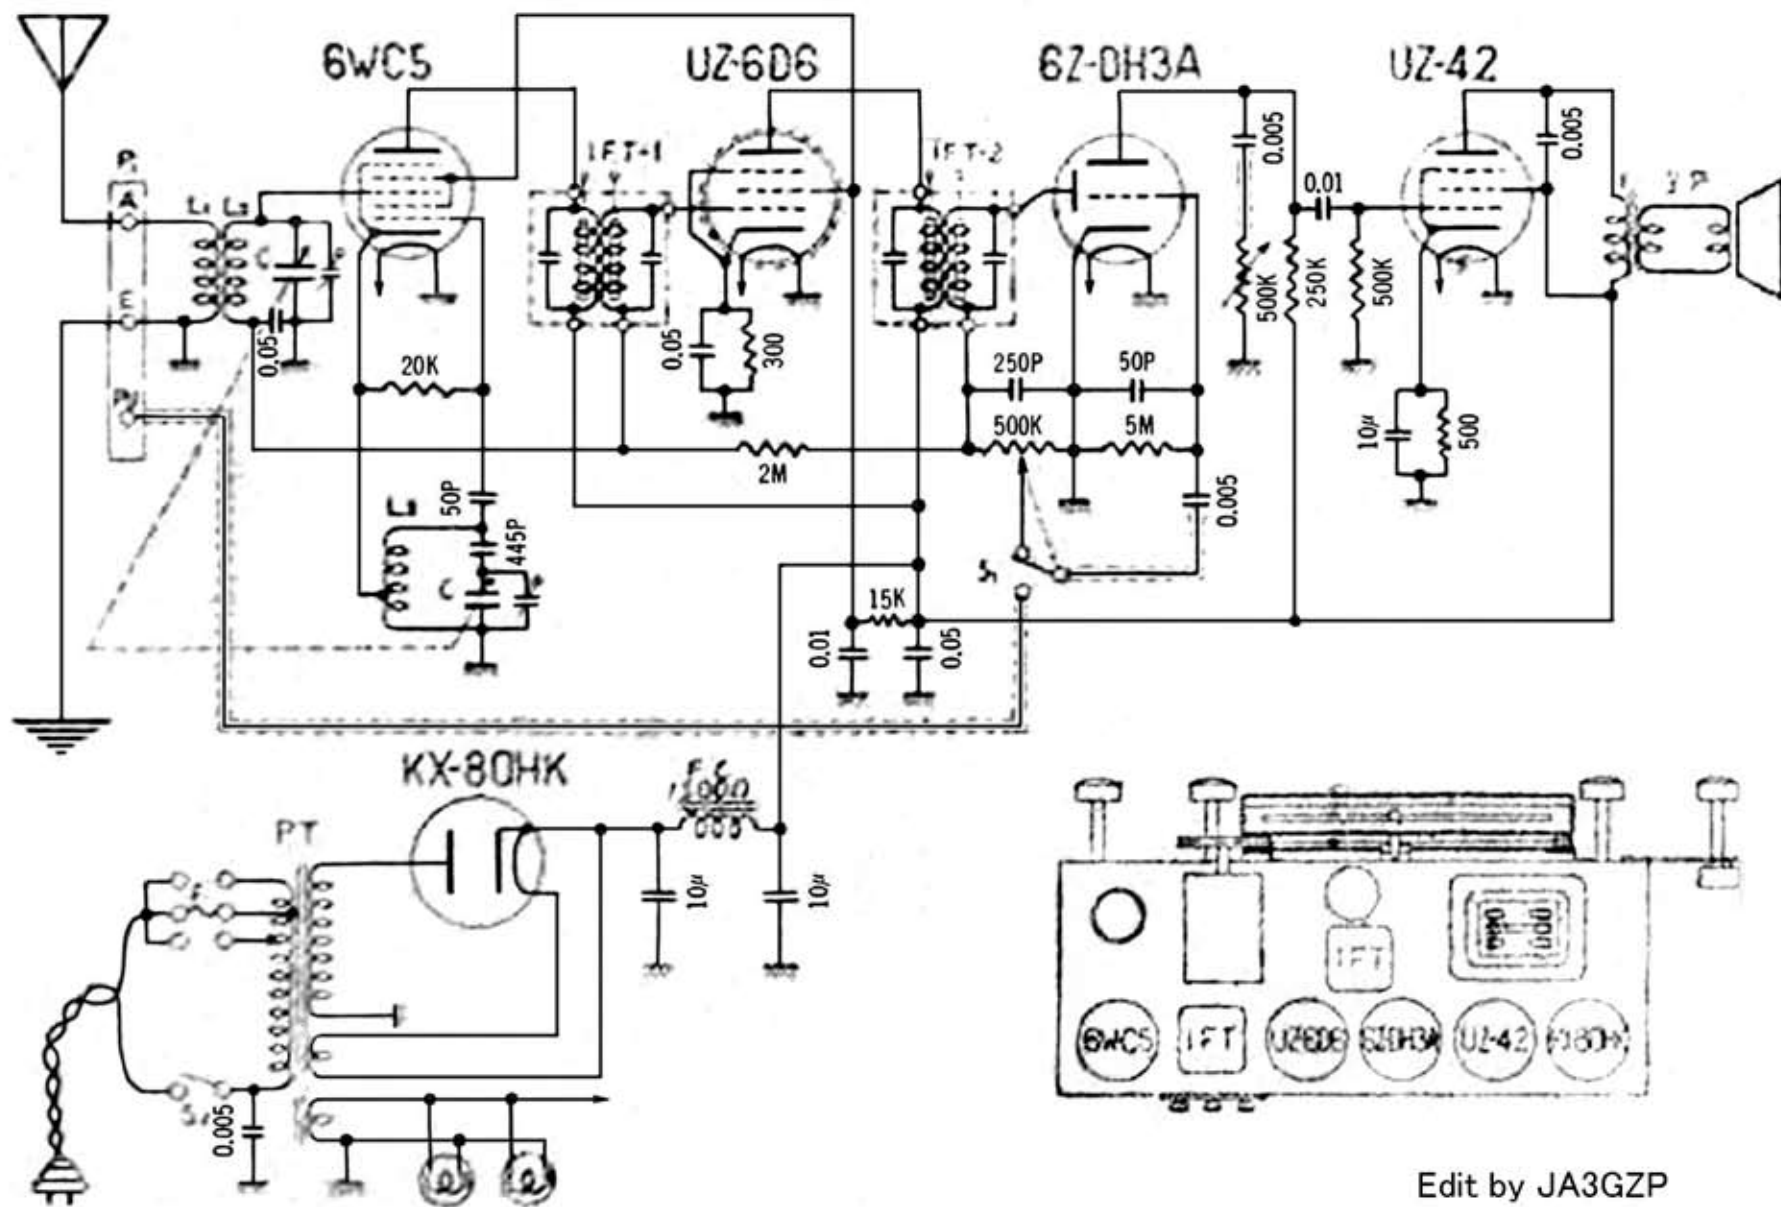

Diatone SA-11型ラジオ 配線図並配置図

Edit by JA3GZP