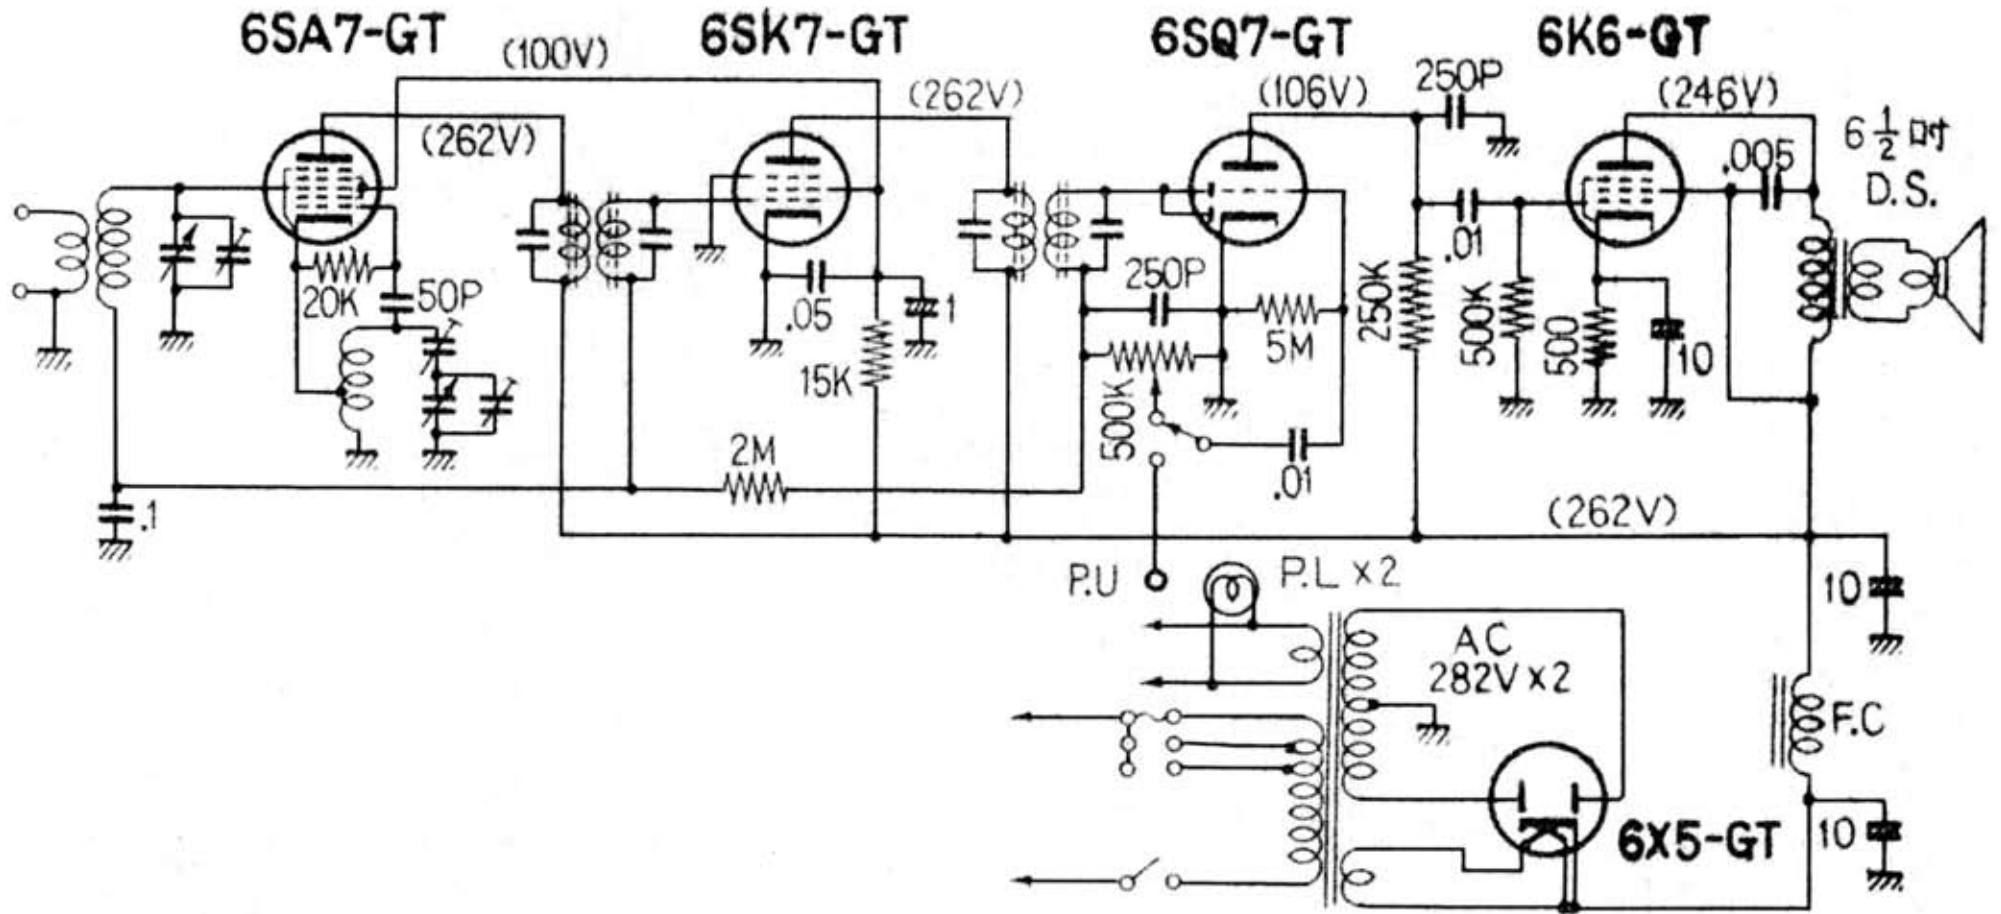

ダイヤトーン R型

ダイヤトーン R

R型 受信機 配線図