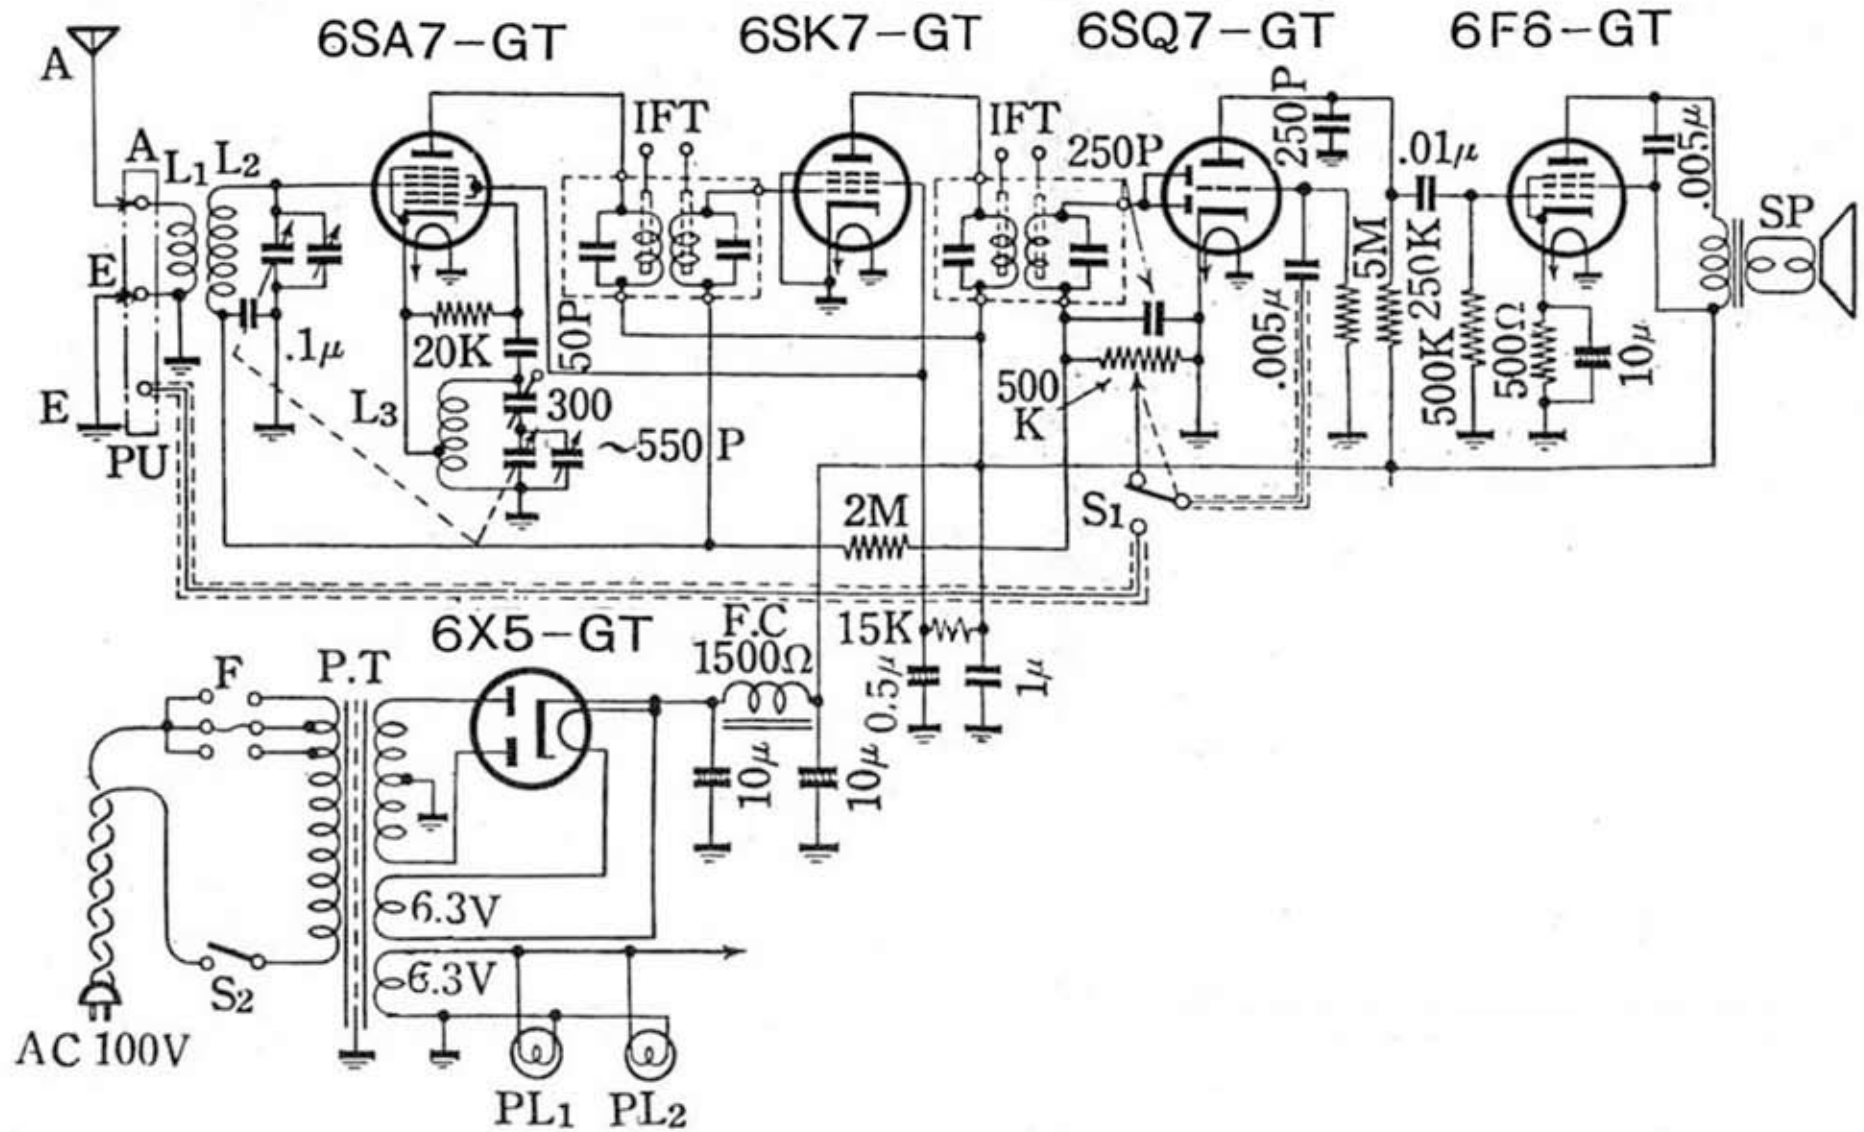

ダイヤトーン R型

ダイヤトーン R

R型 受信機 配線図