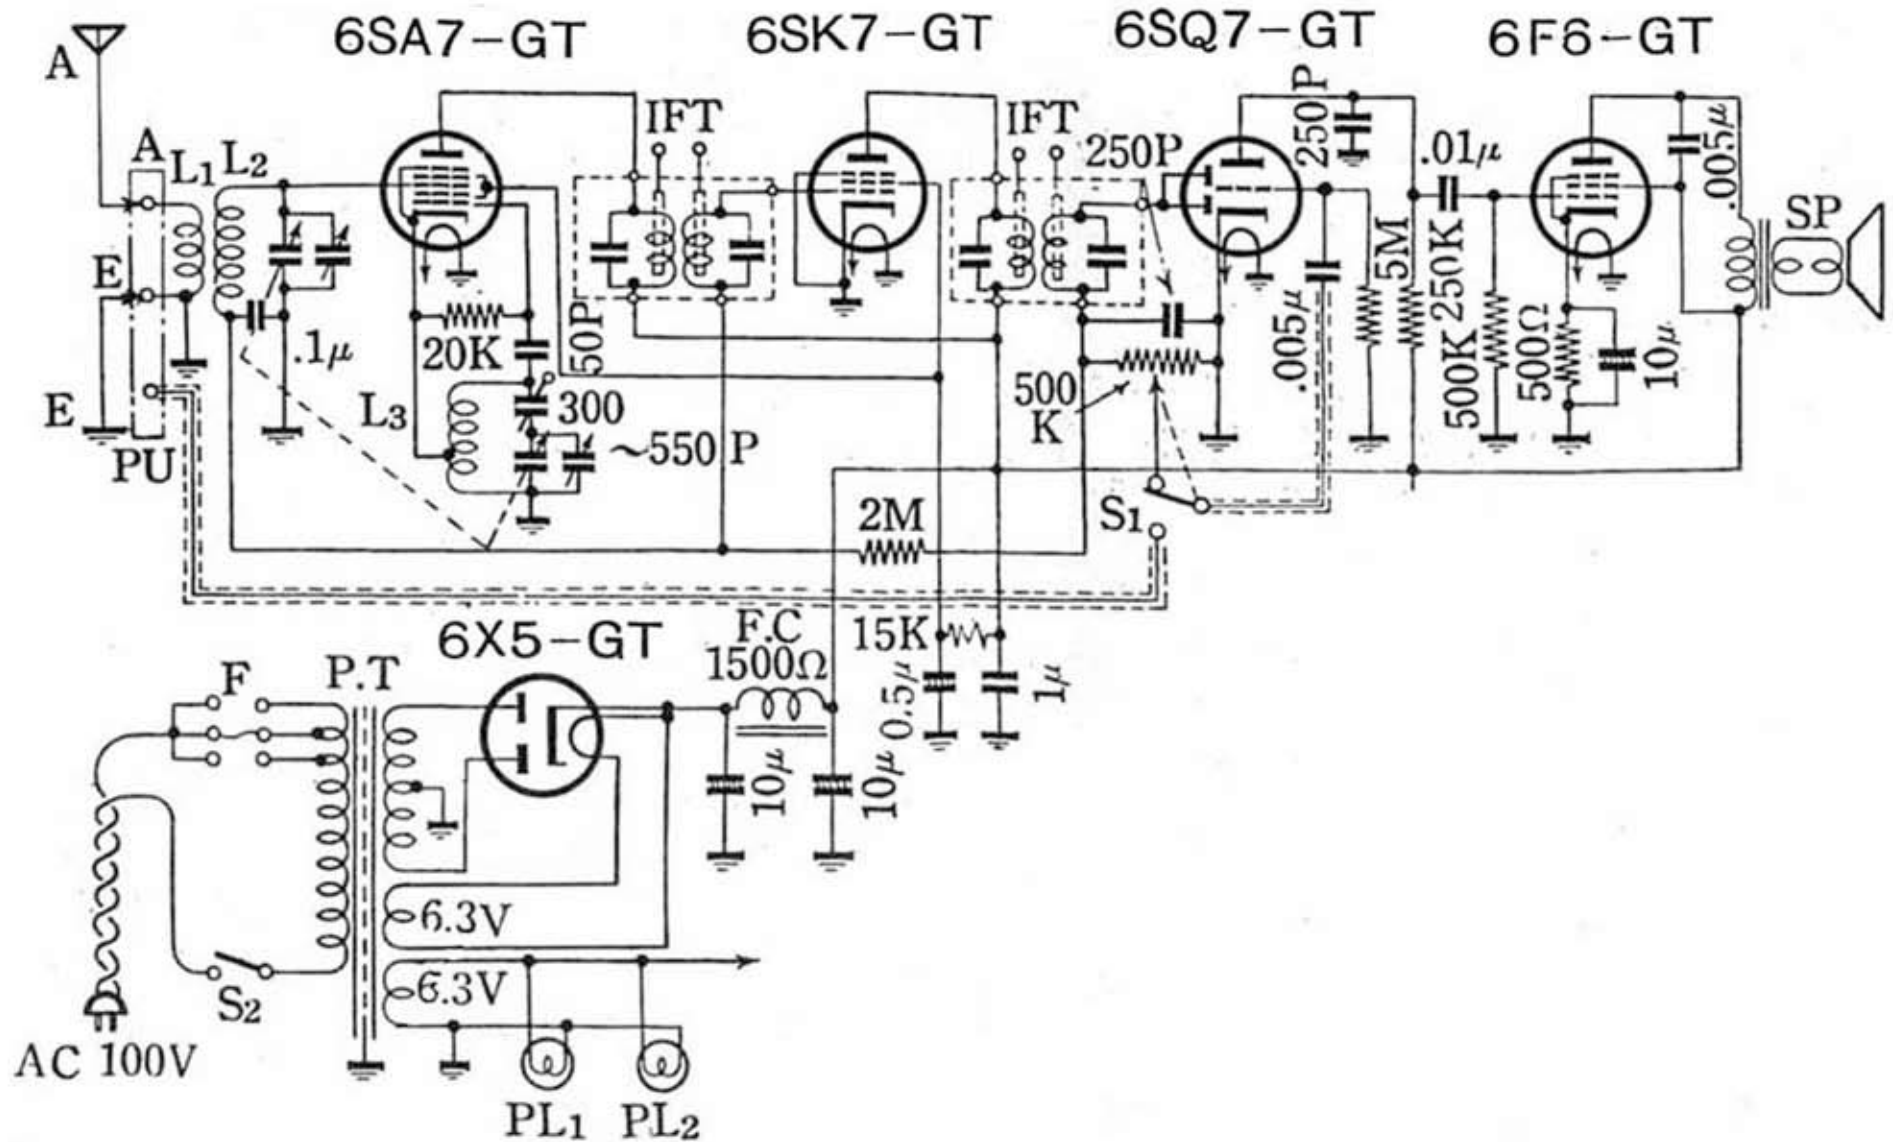

ダイヤトーン S 型

ダイヤトーン S 型 GT 管 5 球スーパー