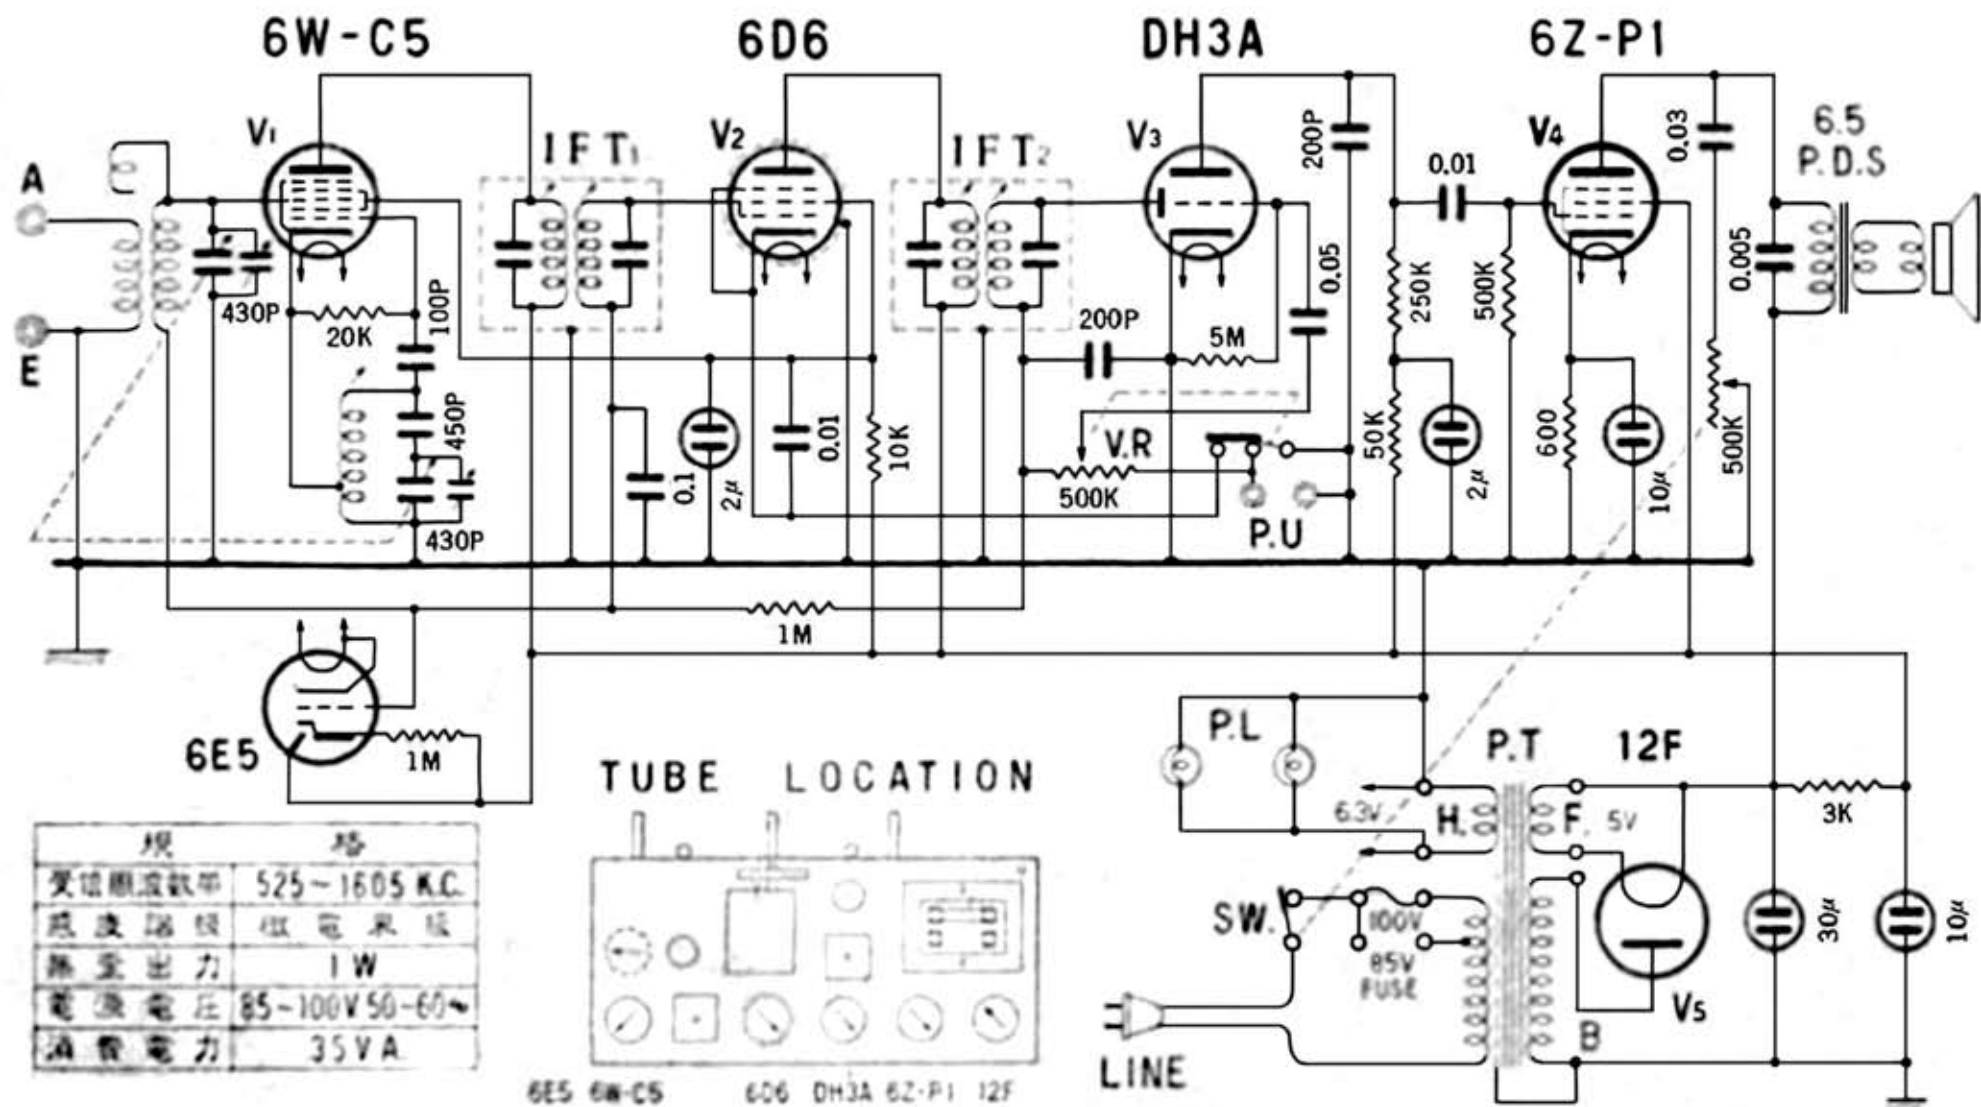

NN-551 6 TUBE SUPER-HET. CIRCUIT.

規 格	
受信周波数帯	525~1605 K.C.
感度規格	微電米級
発音出力	1W
電源電圧	85-100V 50-60~
消費電力	35VA

ナナオオンキョウ

Edit by JA3GZP