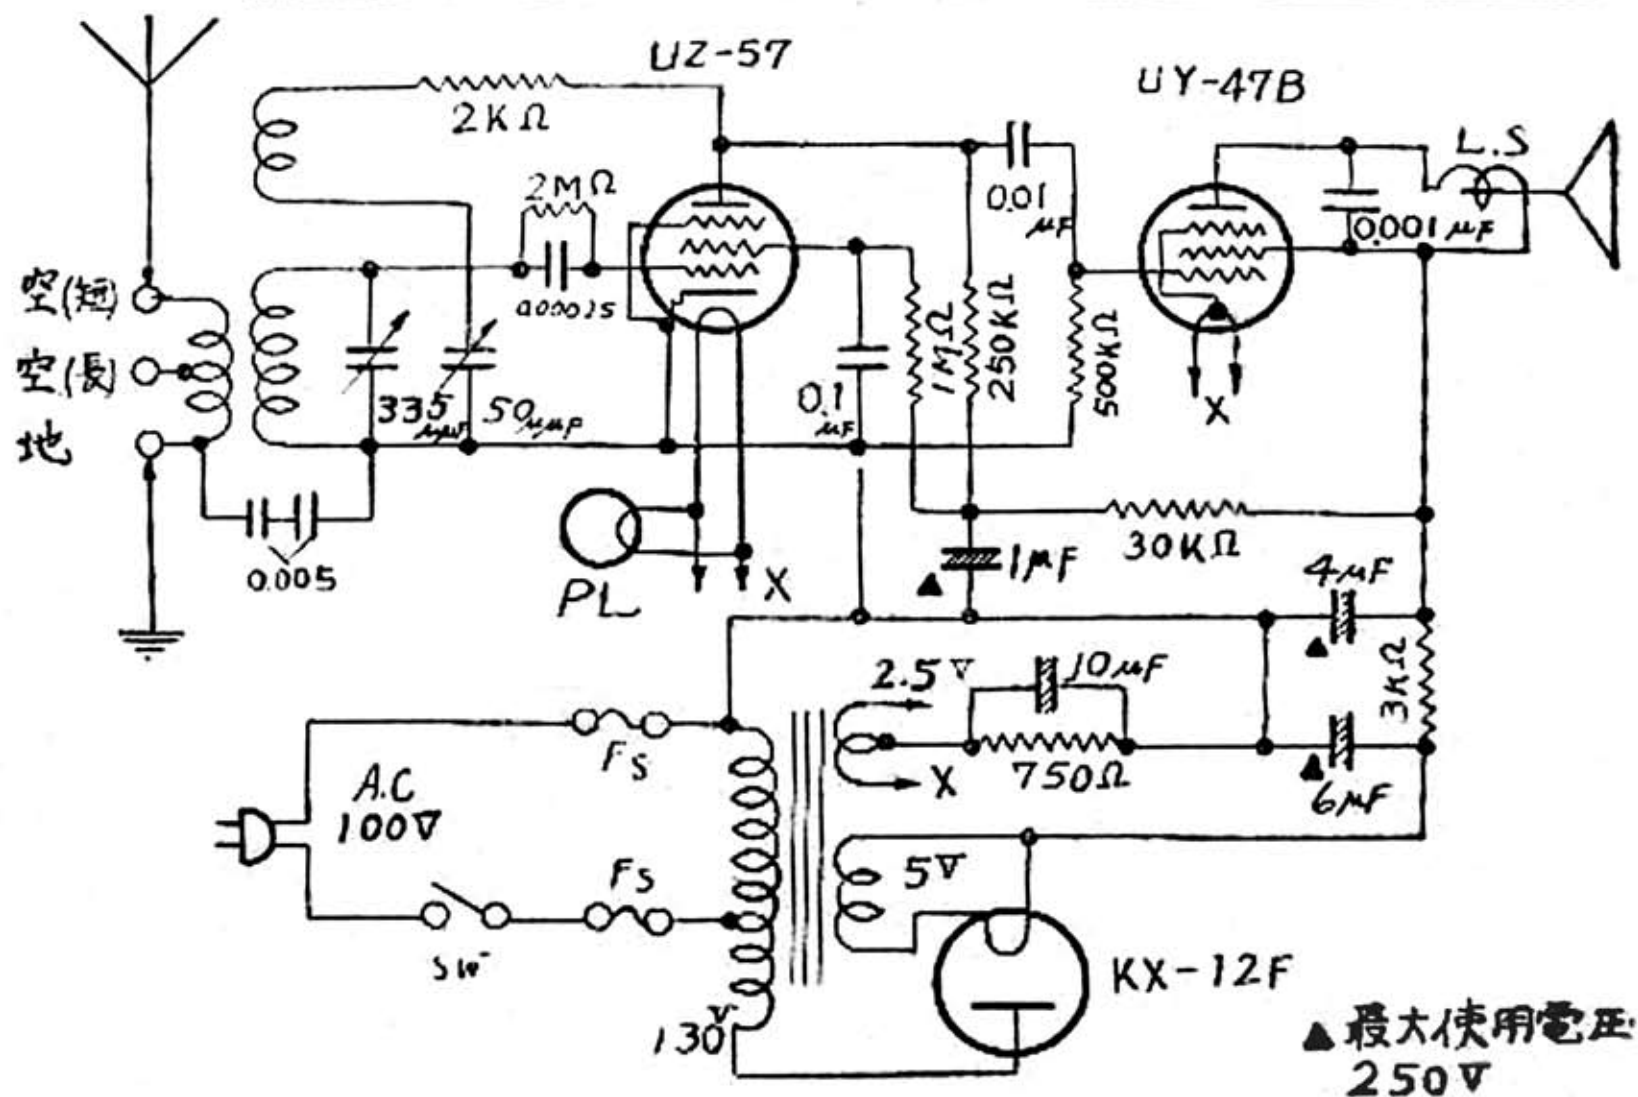

放送局型第十一號受信機回路接續圖

東京 七 歐 無線 電 氣 株 式 會 社 中 日 黑

東京 大 阪 名 古 屋 京 城 大 連 台 北 新 京 廣 島 福 岡 釜 山