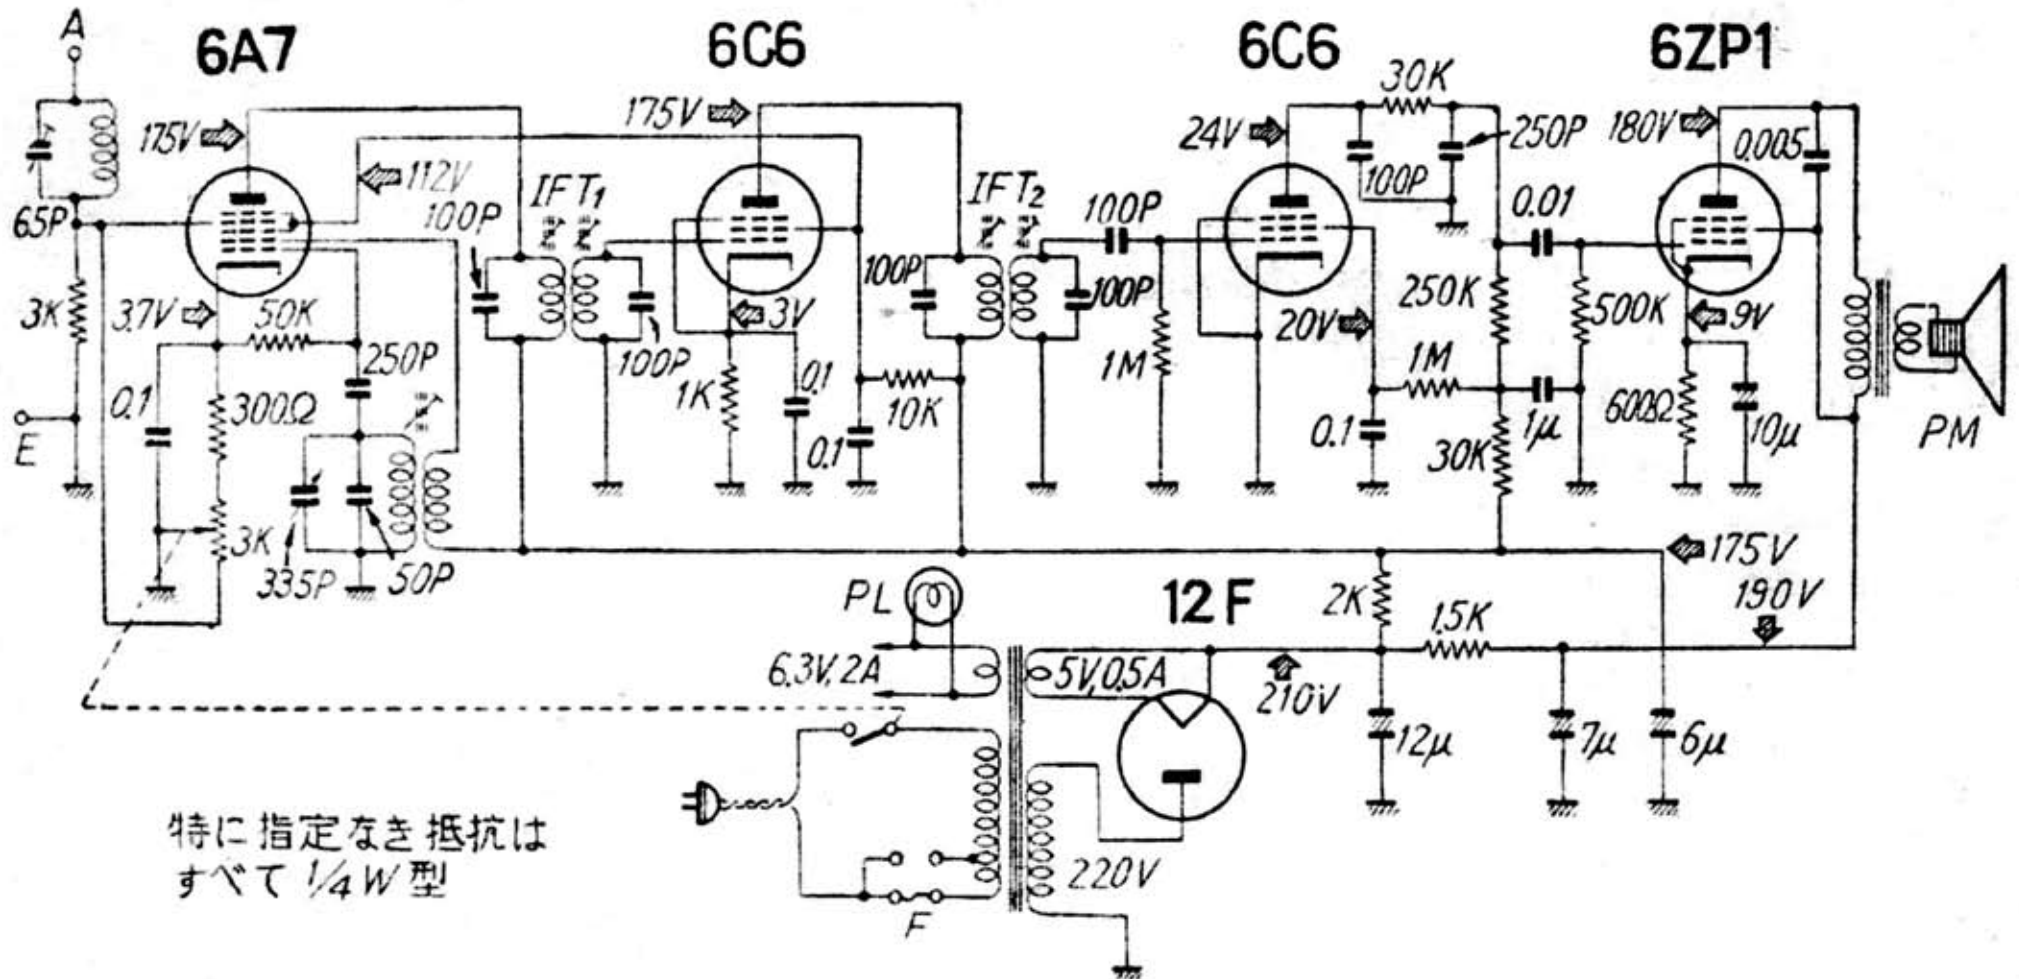

七欧無線 バンタム1号 5球スーパー

特に指定なき抵抗は
すべて 1/4W 型