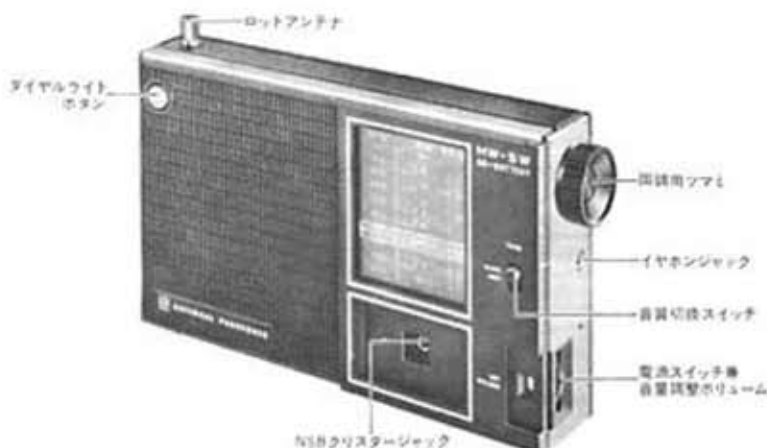

TECHNICAL GUIDE

PANASONIC
ナショナル

昭和47年7月

MW-SW 8石2バンドポータブル

R-204

技術助成費
保証期間中指定サービス店、販売会社、
N社にてサービスいただいた場合の
助成費は
FMラジオ 500円
その他のラジオ 300円
となっております。

標準価格 7,600円

キャビカラー ブラック

特長

- 短波も聞けるMW, SW高感度2バンドポータブルラジオ
- NSBクリスタル
別売NSBクリスタル (RD-9801, RD-9802 ¥850)を接続すれば、中波並みの容易さで日本短波放送が受信できます
- 最大400mWの大出力と8cmのスピーカによる豊かな美しい音
- ITL・OTL回路の採用で歪が少なく澄みきった音質
- 好みの音質が選べる音質2段切換スイッチ付
- 経済的な電源2方式
- その他
イヤホン端子付
キャリングケース付