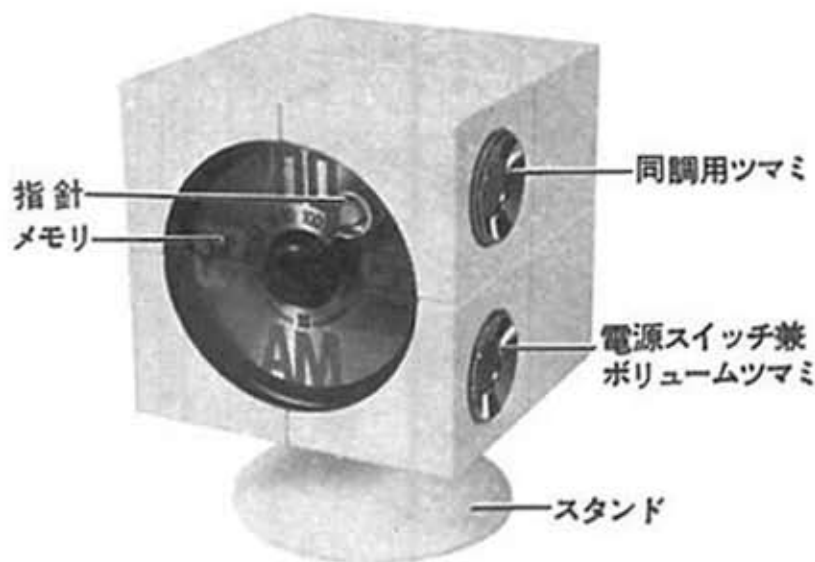

TECHNICAL GUIDE

昭和48年 2月

1バンド6石テーブルベットラジオ

パナペット 73 R-47A

技術助成費

保証期間中、指定サービス店、販売会社、NSにて本機をサービスいただいた場合の助成費は500円となっております。

標準価格 3,850円

キャビカラー ブラック・ホワイト

特長

- クールな直線とソフトな円がありなすユニークなデザイン
- 贈脱可能なスタンド付
- おしゃれな白とシックな黒のキャビカラー
- シリコントランジスタを使用した高性能設計
- ITL・OTL回路の採用と高性能6cmスピーカによるひずみのない湿んだ音色
- プリント抵抗の採用
- 外部スピーカ兼イヤホン端子付

定格

受信周波数帯	525~1605kHz
中間周波数	455kHz
受信感度	150 μ V/m/50mW
出力	300mW (最大)
スピーカ	6cmPMダイナミックスピーカ インピーダンス 32 Ω
電池	ナショナルハイトップ 006PD 1個、9V
形状	99(幅)×133(高さ)×103(奥行)mm
重量	500g (電池共)