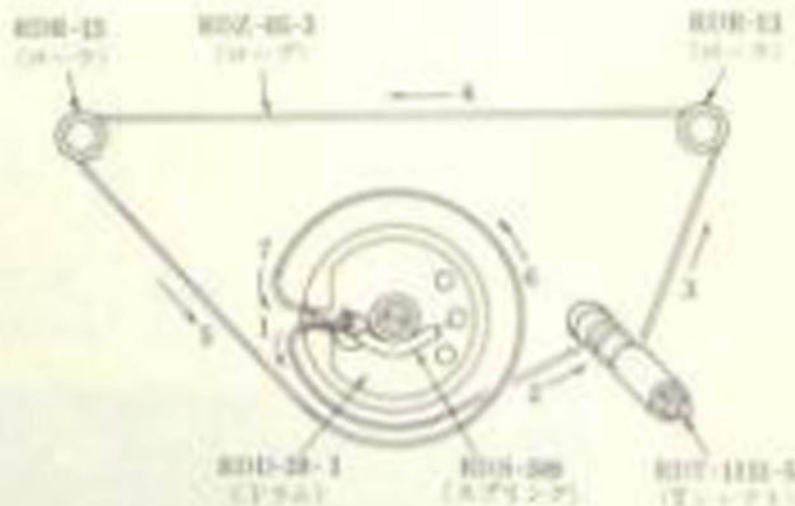

3. シャシー取付要領を2.のRZD-4Nに照準して下さい。
4. 更にシャシーとキャビネットを固定に取付の場合はジョイント、スピーカ及び電池ケース取付ネジをそれぞれ挿入して下さい。