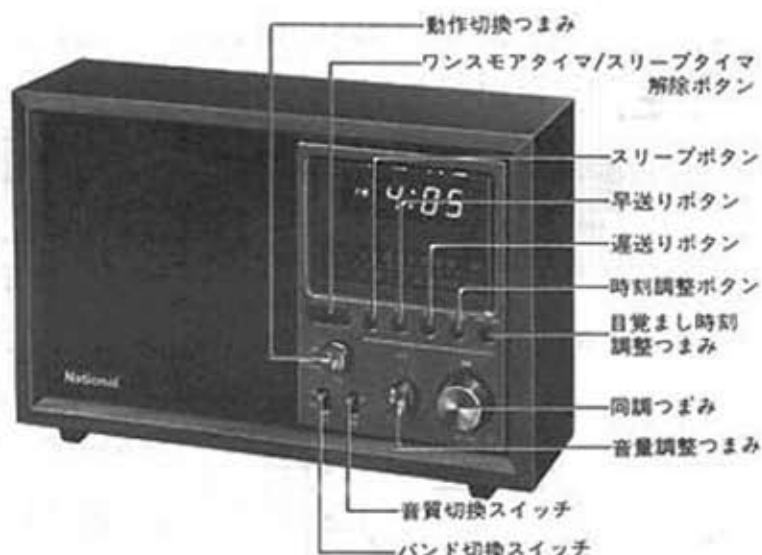

Technical Guide

保証書は必ず所定事項を記入の上、お客様にお渡しください。
△表示は安全性確保部品を示します。交換時には、必ず当社指定の部品をご使用ください。

RR Radio
Radio Cassette

RC-405

(発売年月 昭和54年4月)

デジタル電子時計付FM-AM ラジオ

特長

- 大型スピーカ12cm、実用最大出力800mW 迫力あるサウンドが楽しめる。
- 夜間でも選局が容易なダイヤル照明付。
- 高精度電子式クロック。
- ワンスモアタイムボタン付。
- 時刻文字の輝度を2段に切り換え可能。
- アラーム音はさわやかなビヨビヨ音。

標準価格

16,100円

キャビカラー

木目調

技術サービス区分

1700

定 格

受信周波数帯	FM 76~90MHz AM 525~1605kHz	入 力 端 子	FM・AM外部アンテナ・アース
中間周波数	FM 10.7MHz AM 455kHz	出 力 端 子	イヤホン兼外部スピーカ (ミニタイプ3.5φ)
受信感度	FM 3μV/m/50mW AM 90μV/m/50mW	目覚まし精度	±0分
集積回路	1個	消費電力	8W
トランジスタ	15個	電 源	AC 100V (90~110V) 50/60Hz
実用最大出力	800mW (EIAJ/AC)	形 状	326(幅)×216(高さ)×105(奥行)mm
スピーカ	12cm PMダイナミックスピーカ (インピーダンス8Ω)	重 量	2.15kg