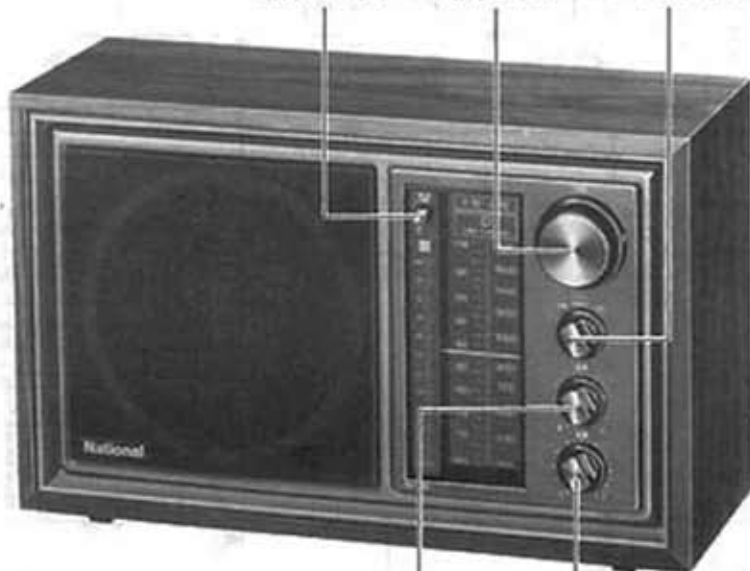

Technical Guide

保証書は必ず所定事項を記入の上、お客様にお渡してください。
 ▲表示は安全性確保部品を示します。交換時には、必ず当社指定の部品をご使用ください。

RR
Radio
Radio Cassette
RE-896

(発売年月 昭和54年4月)

FM-AM テーブルラジオ

特長

- 厚み9mmのパーティクルボードを採用した豪華で家具と調和する落ち着いたデザイン
- 大型16cmスピーカを採用し3Wの大迫力サウンドが楽しめる
- LEDチューニングインジケータ付で同調が容易に判断できる便利さ

標準価格

14,900円

キャビカラー

木目調

技術サービス区分

1700

電源スイッチ 同調つまみ バンドスイッチ

音質つまみ 音量つまみ