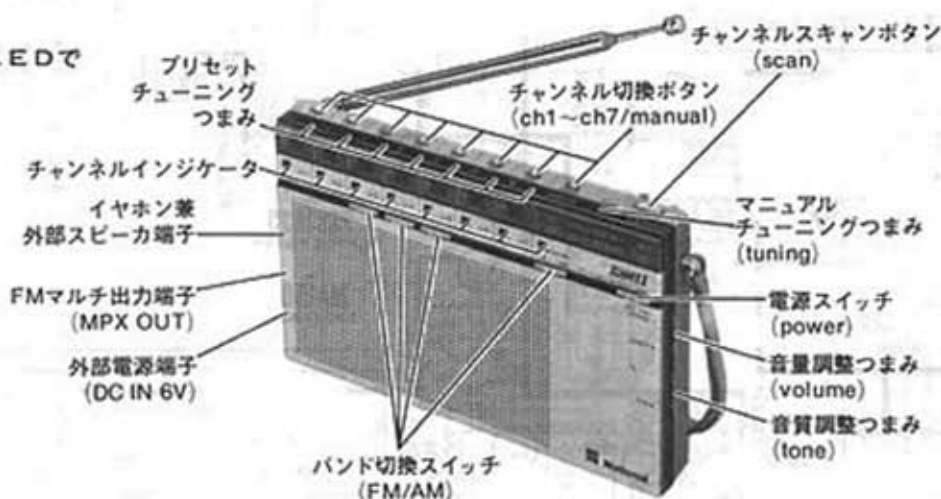

TECHNICAL GUIDE

RR
**Radio
Radio Cassette**
RF-088
新ナ
RF-088

(発売年月 昭和53年11月)

特長

- 8つの放送局を記憶。FMは6局までプリセットが可能。
- 番組を順送りに聴かせるメモリー局自動送り回路内蔵。
- センサータッチボタンによりダイレクトに希望局を選局。
- 受信チャンネルは、赤く輝くLEDで表示

**FM-AM 2バンド
8chプリセット
電子チューナポータブルラジオ**
**標準価格
24,800円**
**キャビカラー
シルバー**
**技術サービス区分
1700**

定格

受信周波数帯	FM 76~90MHz AM 525~1605kHz	形状	176(幅)×112(高さ)×30(奥行)mm
中間周波数	FM 10.7MHz AM 455kHz	重量	570g (電池共)
受信感度	FM 2.5 μ V/50mW AM 70 μ V/m/50mW	付属品	ケース(RQD128Z)、イヤホン(XEH1A1-J)、電池(SUM-3(N))
実用最大出力	450mW (EIAJ/DC)	乾電池の持続時間	ナショナルネオハイトップ SUM-3 (N) をご使用いただき、室内で手頃な音量でお聞きいただいた場合、1日4時間のご使用で延べ約20時間ご使用いただけます。(持続時間はEIAJ規格に基づいたものです)
スピーカ	8cm PMダイナミックスピーカ (インピーダンス8 Ω)		
端子	イヤホン端子 8 Ω MPX OUT端子 22k Ω 外部電源端子 DC IN 6V		
電池	ナショナルネオハイトップ SUM-3(N) 4個 6V		