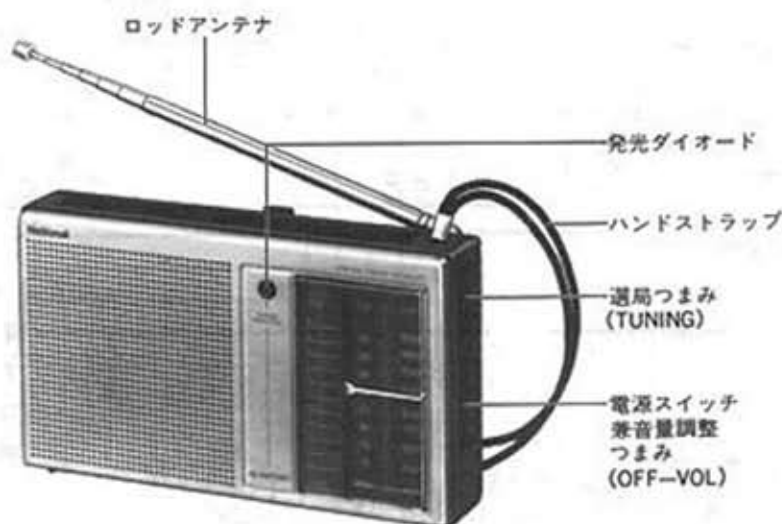

Technical Guide

保証書は必ず所定事項を記入の上、お客様にお渡しください。
△表示は安全性確保部品を示します。交換時には、必ず当社指定の部品をご使用ください。

RR Radio
Radio Cassette

RF-536

RF-536

〔発売年月 昭和54年4月〕

FM-AMポータブルラジオ

特長

- 同調点が目目でわかるLEDチューニング
- 見易く同調しやすい大型目盛
- 経済的なAC内蔵の電源2方式
- 持ち運びに便利なハンドストラップ付

トランジスタ表示

TR → Q

技術サービス区分
1700

キャビカラー ブラック
標準価格 8,980円

定 格

受信周波数帯	FM 76~90MHz AM 525~1605kHz	電 源	ナショナルネオハイトップSUM-3(N) 2個、3V又はAC100V(90~110V) 50/60Hz
中間周波数	FM 10.7MHz AM 455kHz	形 状	170(幅)×98(高さ)×48.5(奥行)mm
受信感度	FM 4 μ V/50mW AM 200 μ V/50mW	重 量	570g(電池共)
トランジスタ	12石	付 属 品	イヤホン(XEH1A1-U) イヤホンケース(RQC5010Z) ACコード(RJA47Z-F) 乾電池(SUM-3(N))
实用最大出力	300mW(EIAJ/DC)	乾電池持続時間	20時間(EIAJ規格による標準時間) ただし[ナショナルネオハイトップ] SUM-3(N)使用時
消費電力	1.7W(ACの場合) 6.5cmPMダイナミックスピーカ (インピーダンス8 Ω)		
端子	イヤホン兼外部スピーカ端子8 Ω (M3) 外部電源端子AC100V		