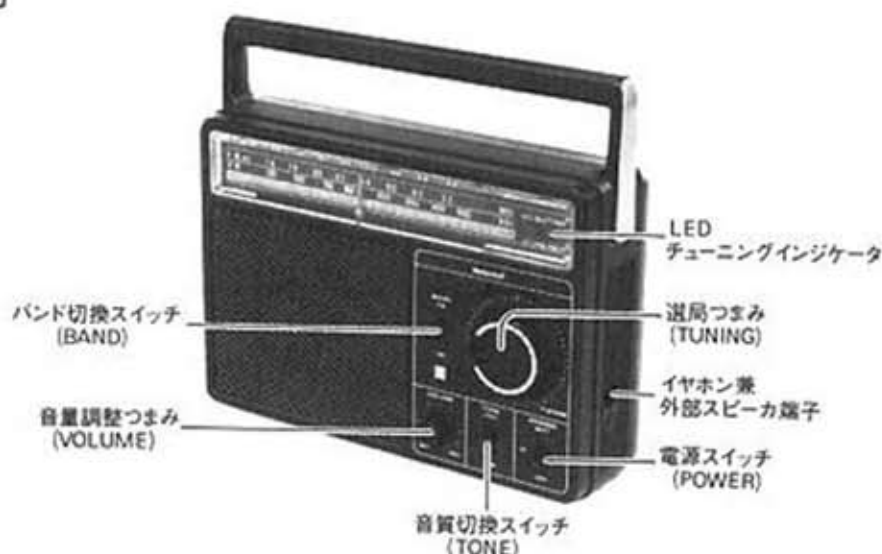

RAJIO
ラジオ

昭和52年6月

ラジオ

TECHNICAL GUIDE

1IC 7TR FM-AM 2バンド
ポータブルラジオ

RF-567

RF-567

技術サービス費 **1,200円** 標準価格 **9,500円**
キャビカラー ブラック、ブラウン