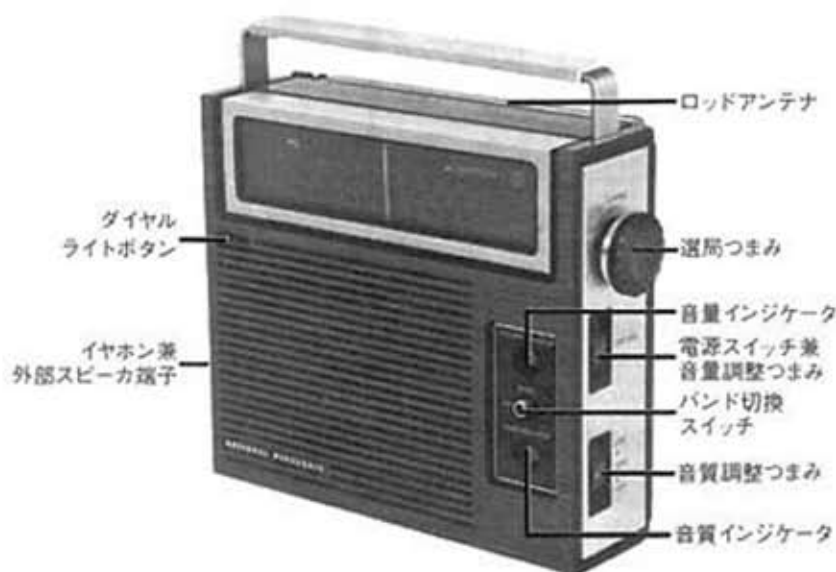

TECHNICAL GUIDE

昭和48年5月

1 IC 7 TR FM-AM 2バンドポータブルラジオ

RF-720

技術サービス費

保証期間中、指定サービス店、販売会社、NSにて本機をサービスいただいた場合の技術サービス費は700円となっております。

- Ⓚ印は18山セレーションを示します。
ノック・シャフト・ボリューム・スイッチの品番に
Ⓚ付のものは18山セレーションです。

標準価格 9,980円

キャビカラー 木目

特長

- 高性能シリコントランジスタと新開発のIC (AN 353) の採用により微弱な電波も鋭くキャッチする高感度設計
- 高性能セラミックフィルターの採用で選択度は抜群
- 高性能10cmスピーカと1W (EIAJ) の大出力による豊かな音量
- 連続可変の音質調整回路の採用でお好みの音質が楽しめます
- 音量・音質のレベルがひと目で判るインジケータ付
- 乾電池でも、電灯線(交流)でも使える電源2方式
- 木目をいかしたユニークなデザイン
- イヤホン兼外部スピーカ端子付
- 携帯に便利な把手付