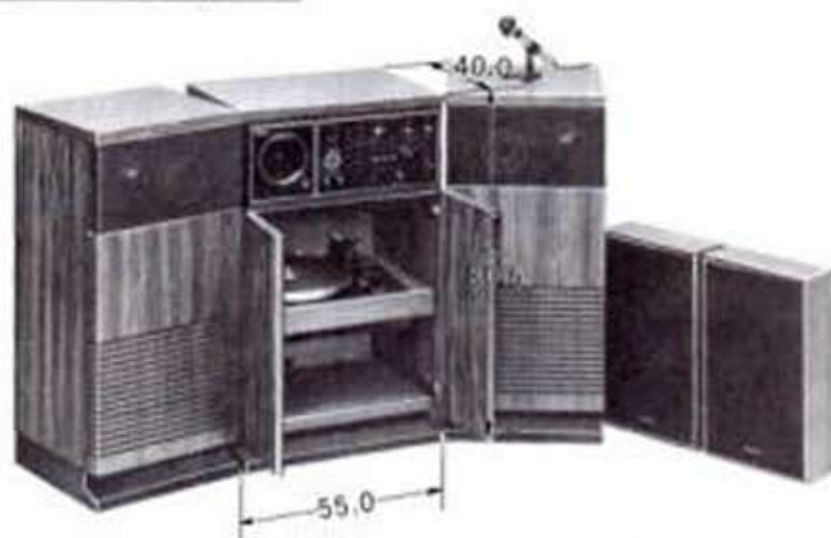

Technics

テクニクスステレオ

TECHNICAL GUIDE**CD-4**
SYSTEM総合重量56kg
(スピーカー13×2kg)
本体 30kg

ローズウッド(P)

SC-2200D

標準価格

SC-2200DX(SB-221R付)

222,000円

SC-2200CU(SB-220R付)

272,000円

標準サービス費区分

A

キャブスタン
FU-CPC2CC

写真はSC-2200DXでSC-2200CUはリアスピーカーが異なるのみです。(マイクは別売)

CD-4
SYSTEM総合重量56kg
(スピーカー13×2kg)
本体 30kg

ホワイト(H)

SC-2200D

標準価格

SC-2200DX(SB-221R付)

222,000円

SC-2200CU(SB-220R付)

272,000円

標準サービス費区分

A

キャブスタン
FU-CPC2CC

写真はSC-2200DXでSC-2200CUはリアスピーカーが異なるのみです。(マイクは別売)

※このセットにはインテリアボックスSH-2201を別売いたしております。