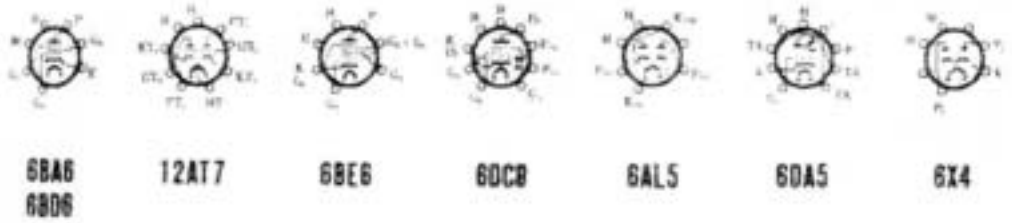

50線24V予は標準
NAR (AM) の位置

※ 子1, 2, 7, 8は標準
A極距離50KΩ
BコIT - 7W - A極
A極距離50KΩ
C極 & 140KΩ, 130
KΩ

AF - K 1 欧州タイプ

切替スイッチ「アレイアルロータリースイッチ型-252」は現在7900 の位置で
先程の方向に矢印つ動かしして種々の所に切替えます。

A F - K 1 — アメリカタイプ

A F - K 1