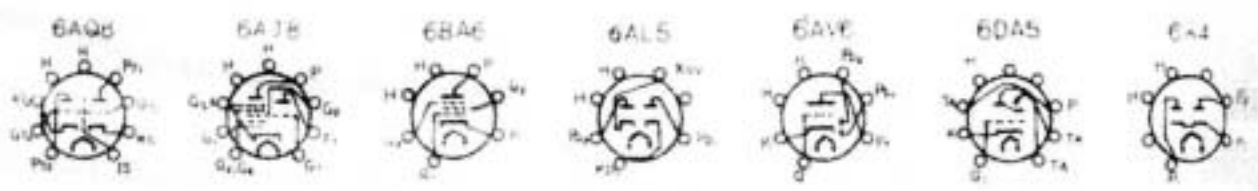

50線24V予は標準
NAR (AM) の位置

※ 子1, 2, 7, 8は標準
A極距離50KΩ
BコIT - 7W - A極
A極距離50KΩ
C極 & 140KΩ, 130
KΩ

AF - K 1 欧州タイプ

切替スイッチ「アレイアルロータリースイッチ型-252」は現在7900 の位置で
先程の方向に矢印つ動かしして種々の所に切替えます。

A F - K 1 — アメリカタイプ

A F - K 1