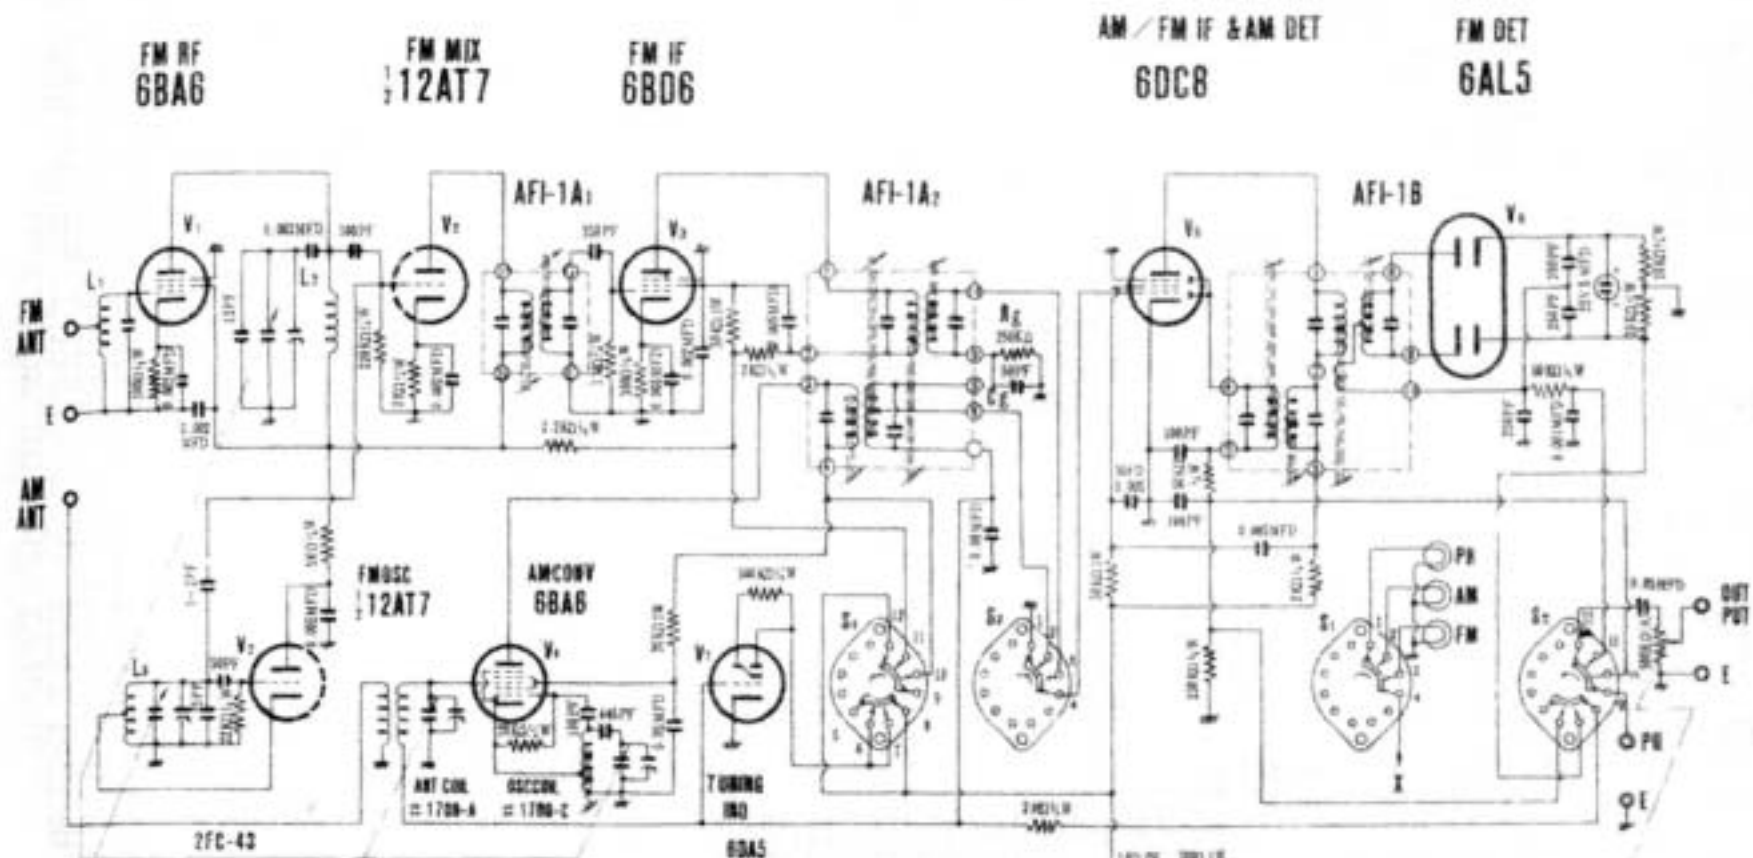

50線24V予は標準
NAR (AM) の位置

※ 子1, 2, 7, 8は標準
A極距離50KΩ
BコIT - 7W - A極
A極距離50KΩ
C極 & 140KΩ, 130
KΩ

AF - K 1 欧州タイプ

切替スイッチ「アレイアルロータリースイッチ型-252」は現在7900 の位置で
先程の方向に矢印つ動かしして種々の所に切替えます。

A F - K 1 — アメリカタイプ

A F - K 1