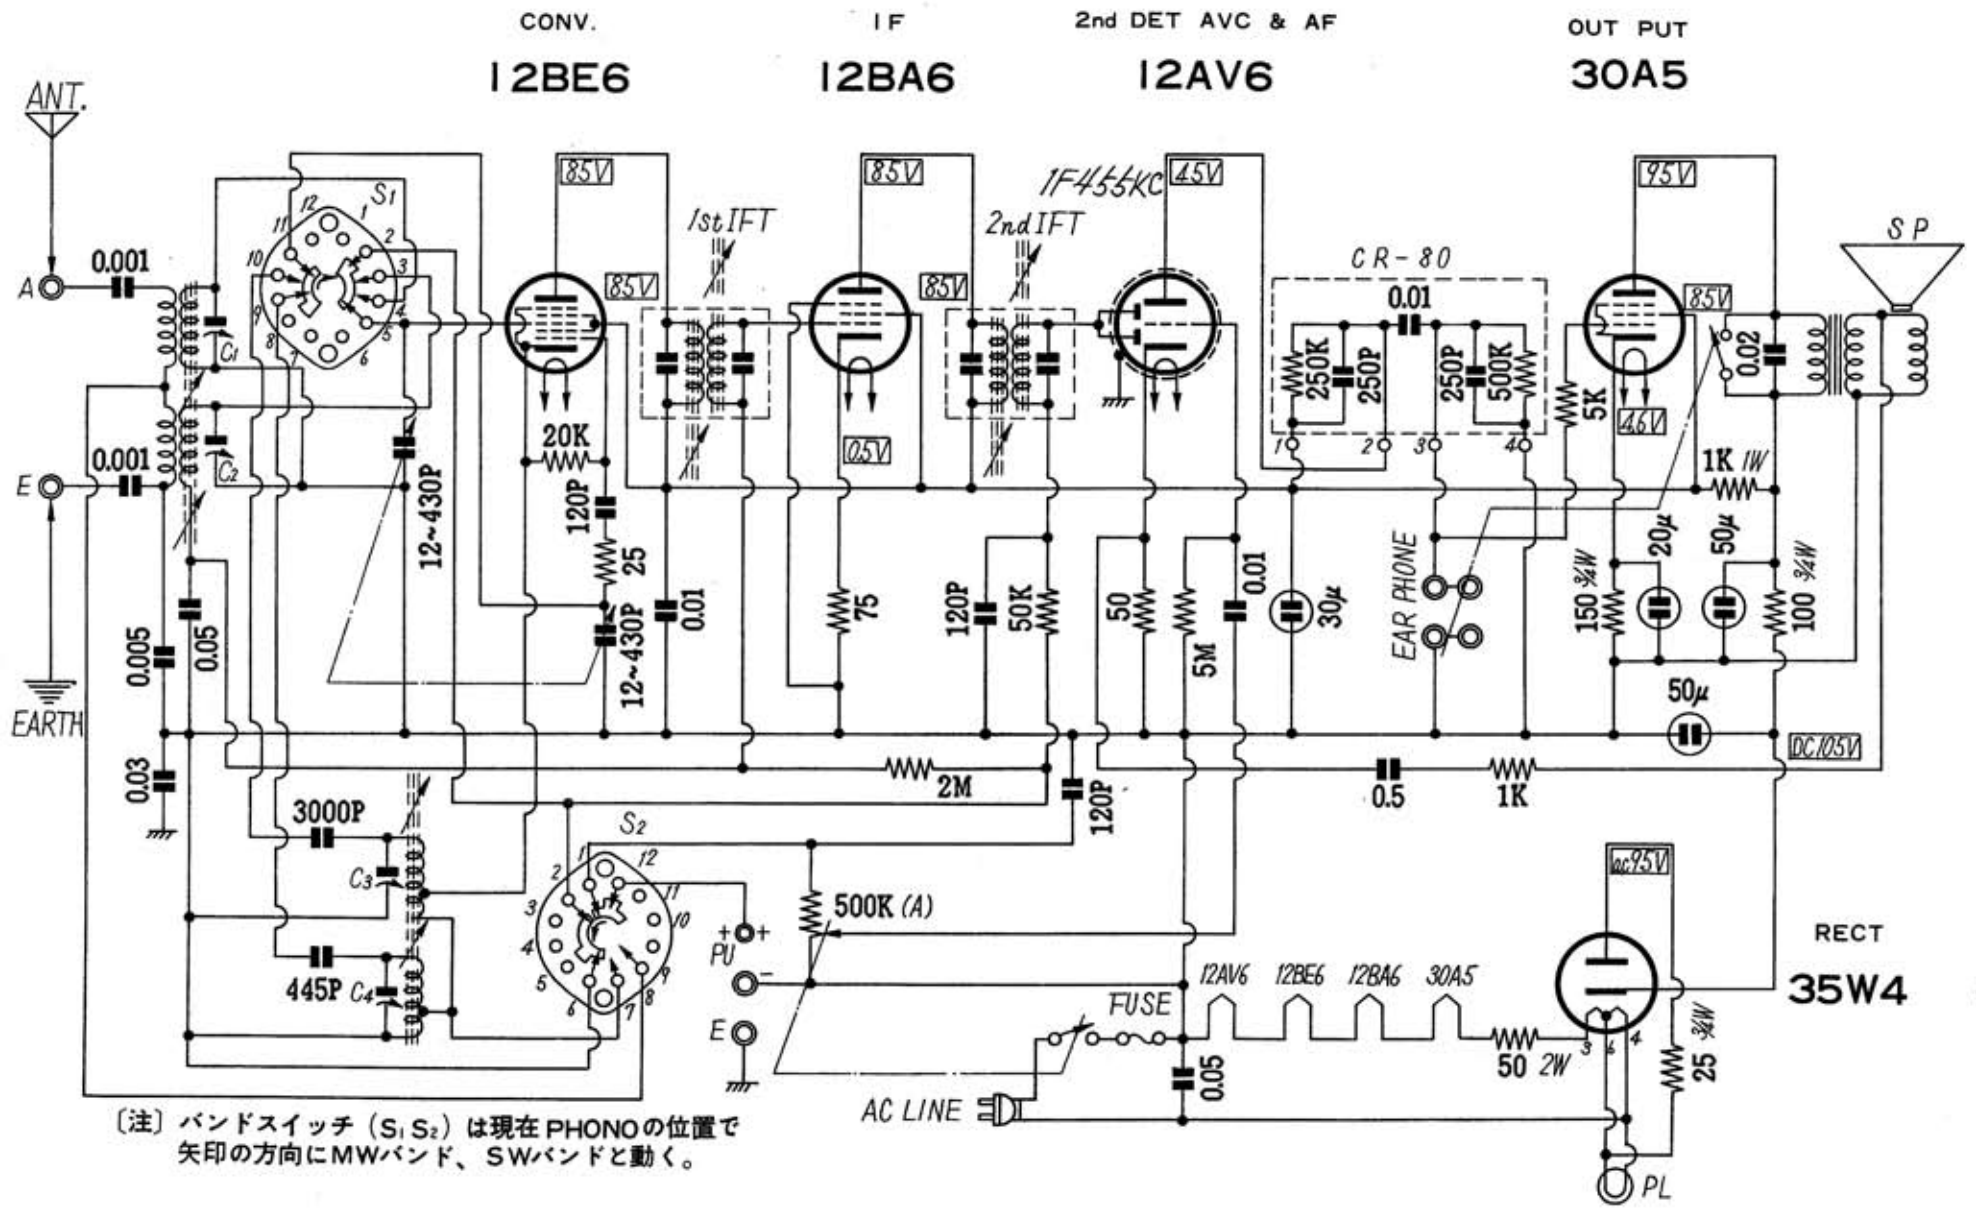

5球2バンドオールウェーブ AX-340

(注) バンドスイッチ (S₁ S₂) は現在 PHONO の位置で
矢印の方向に MW バンド、SW バンドと動く。