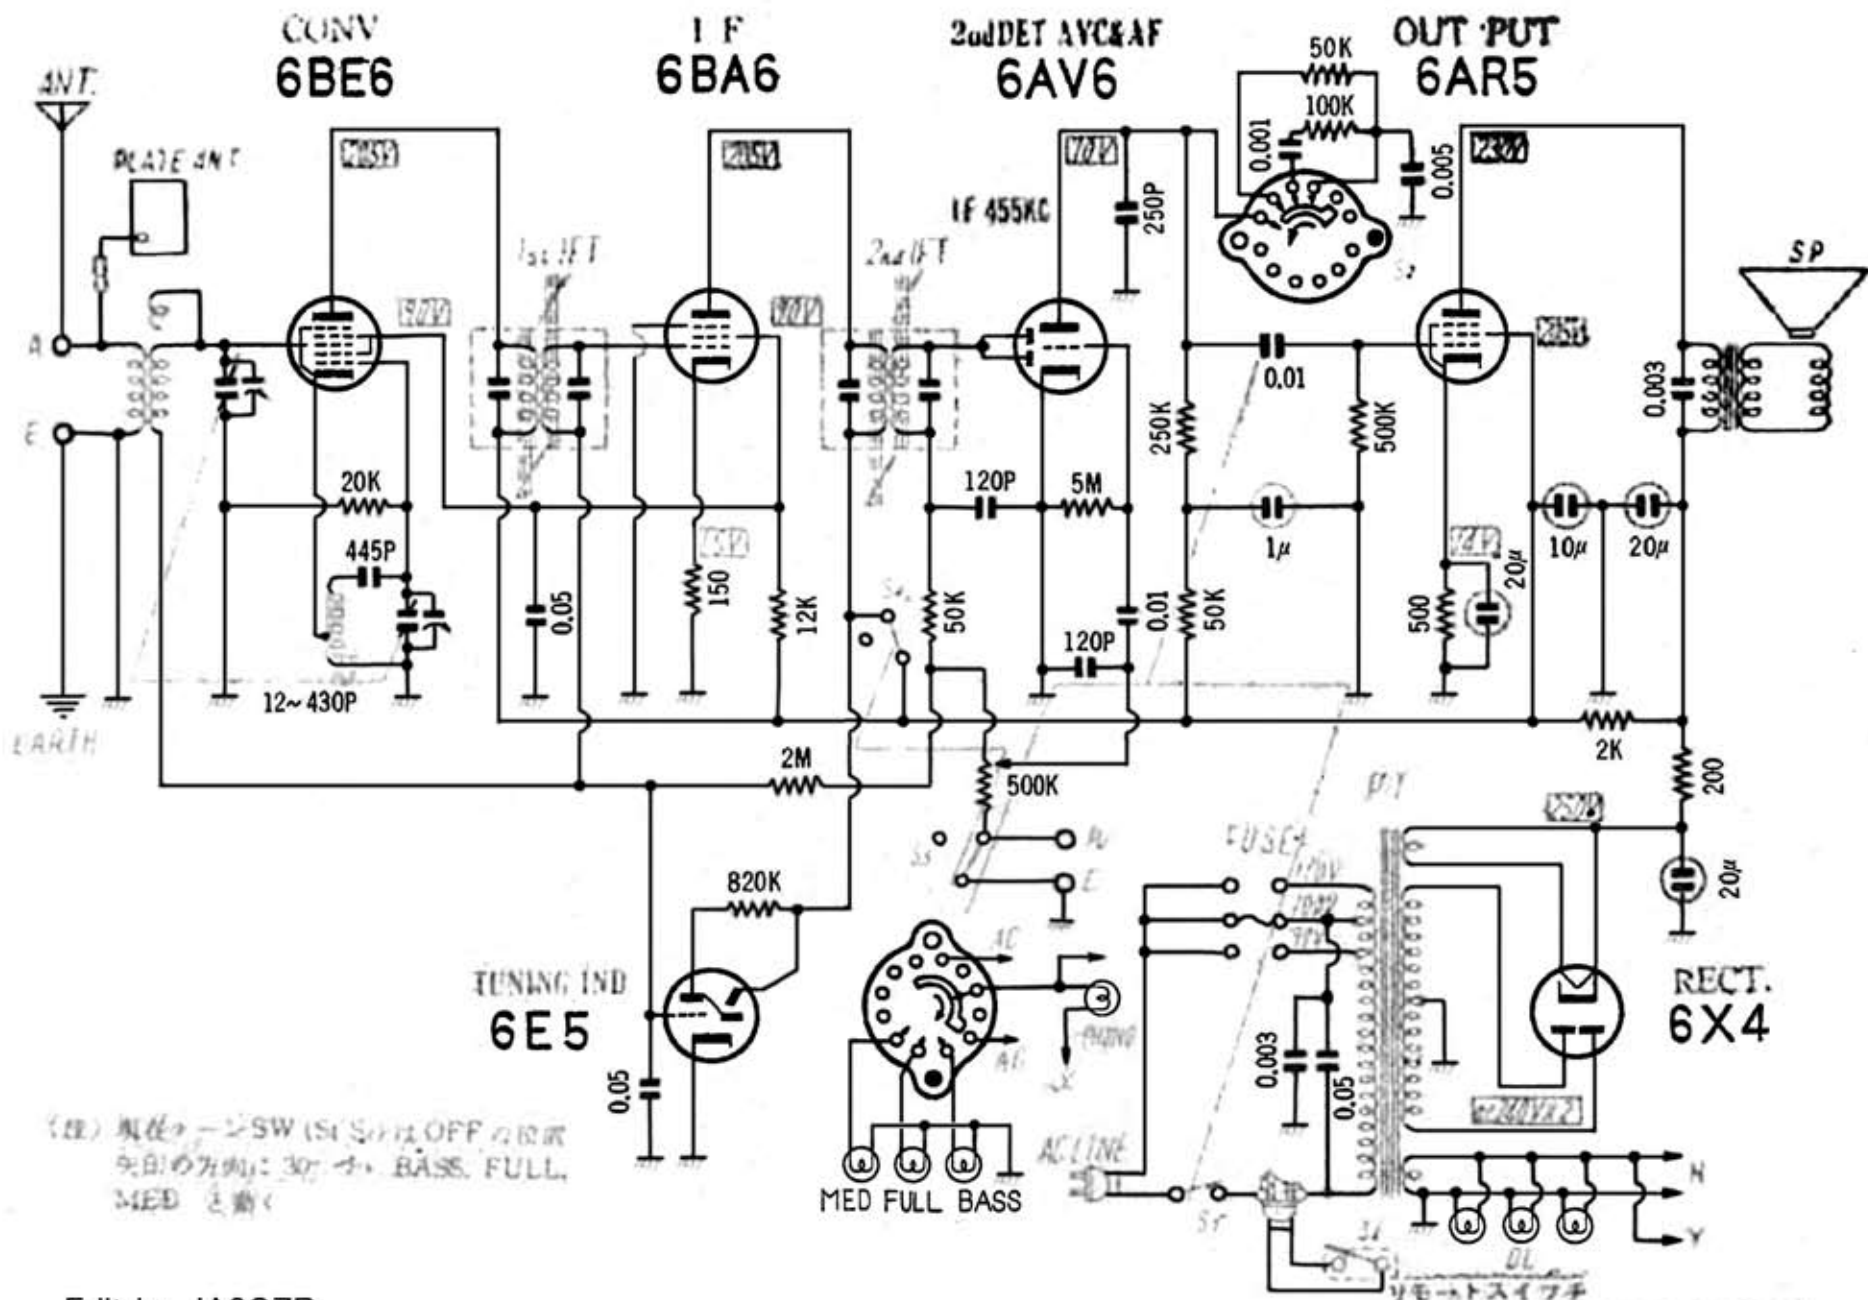

ナショナル BL-280 型

ナショナル BL-280 型

(注) 現在トーンSW (15) は OFF の位置
 矢印の方向に 30° まで BASS, FULL,
 MED と動く