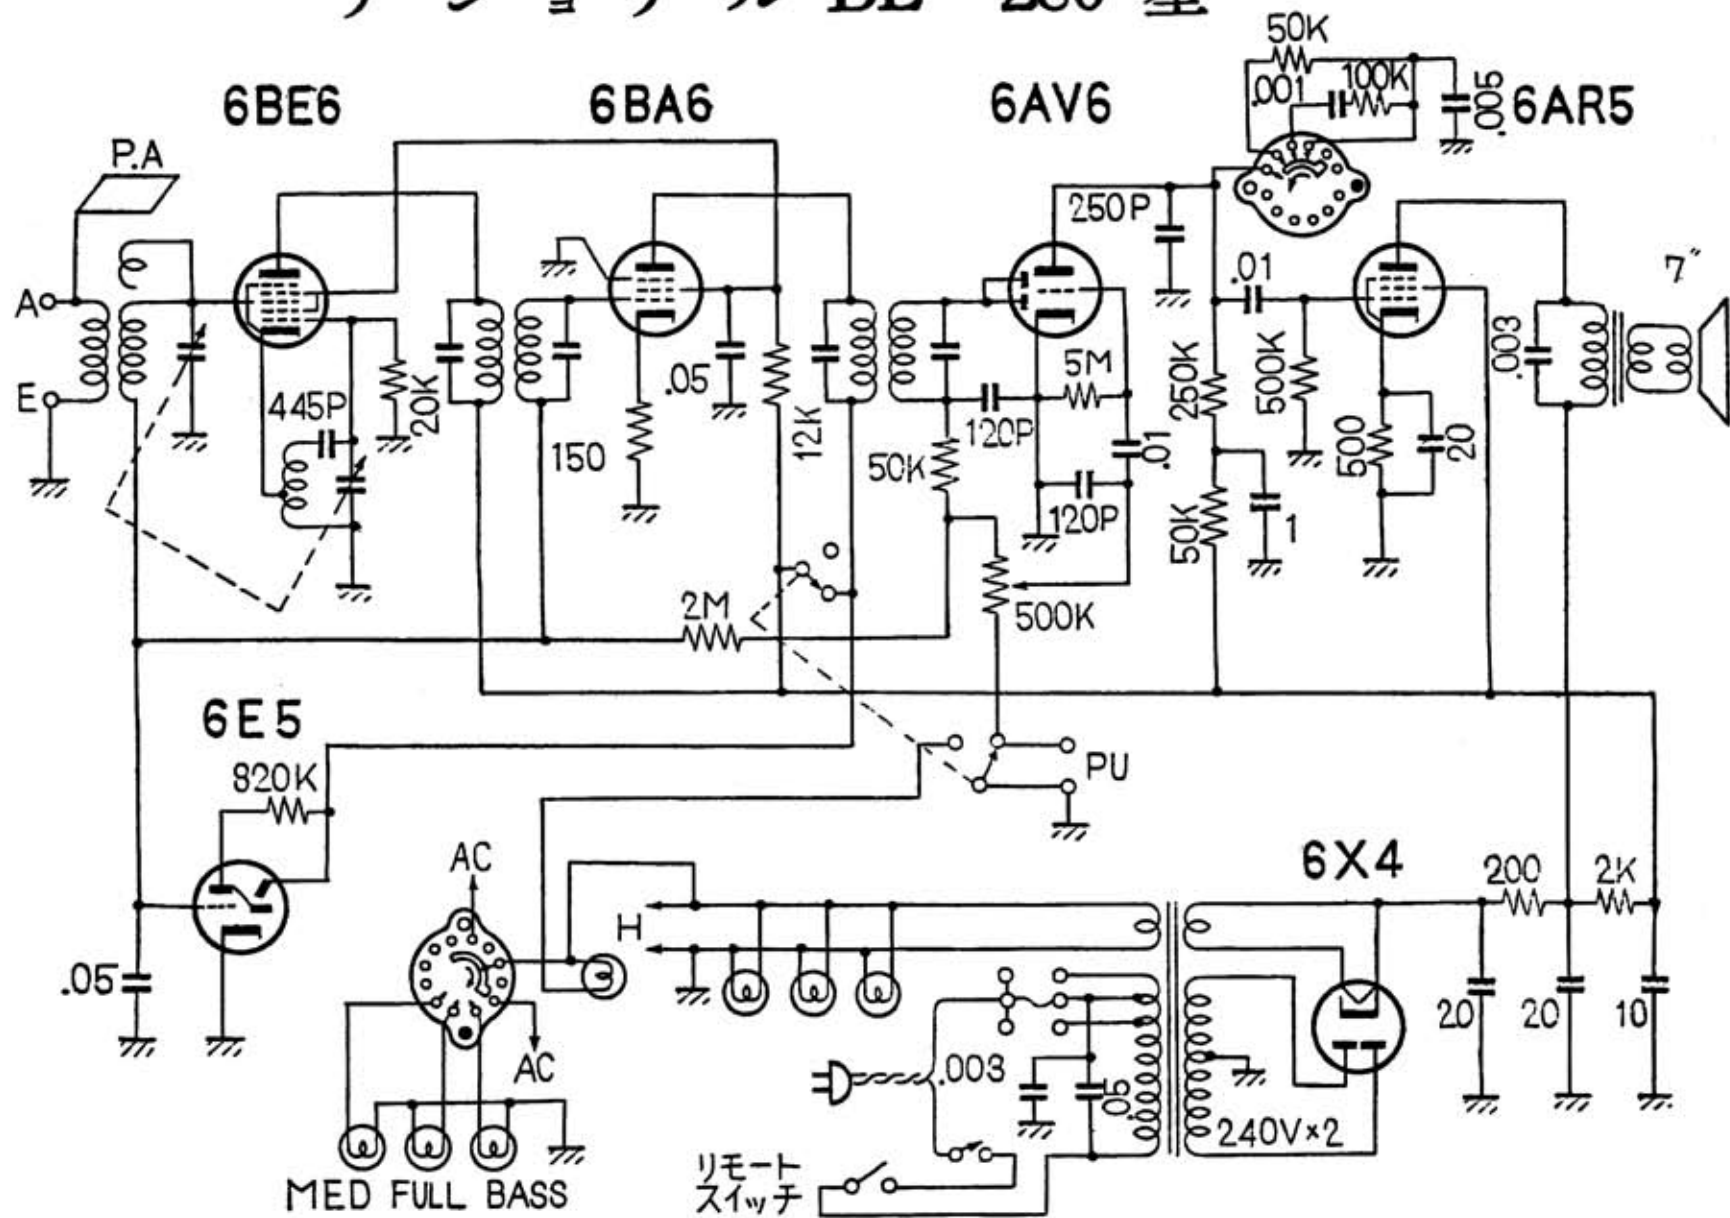

ナショナル BL-280 型

ナショナル BL-280 型

(注) 現在トーンSW (15) は OFF の位置
 矢印の方向に 30° まで BASS, FULL,
 MED と動く