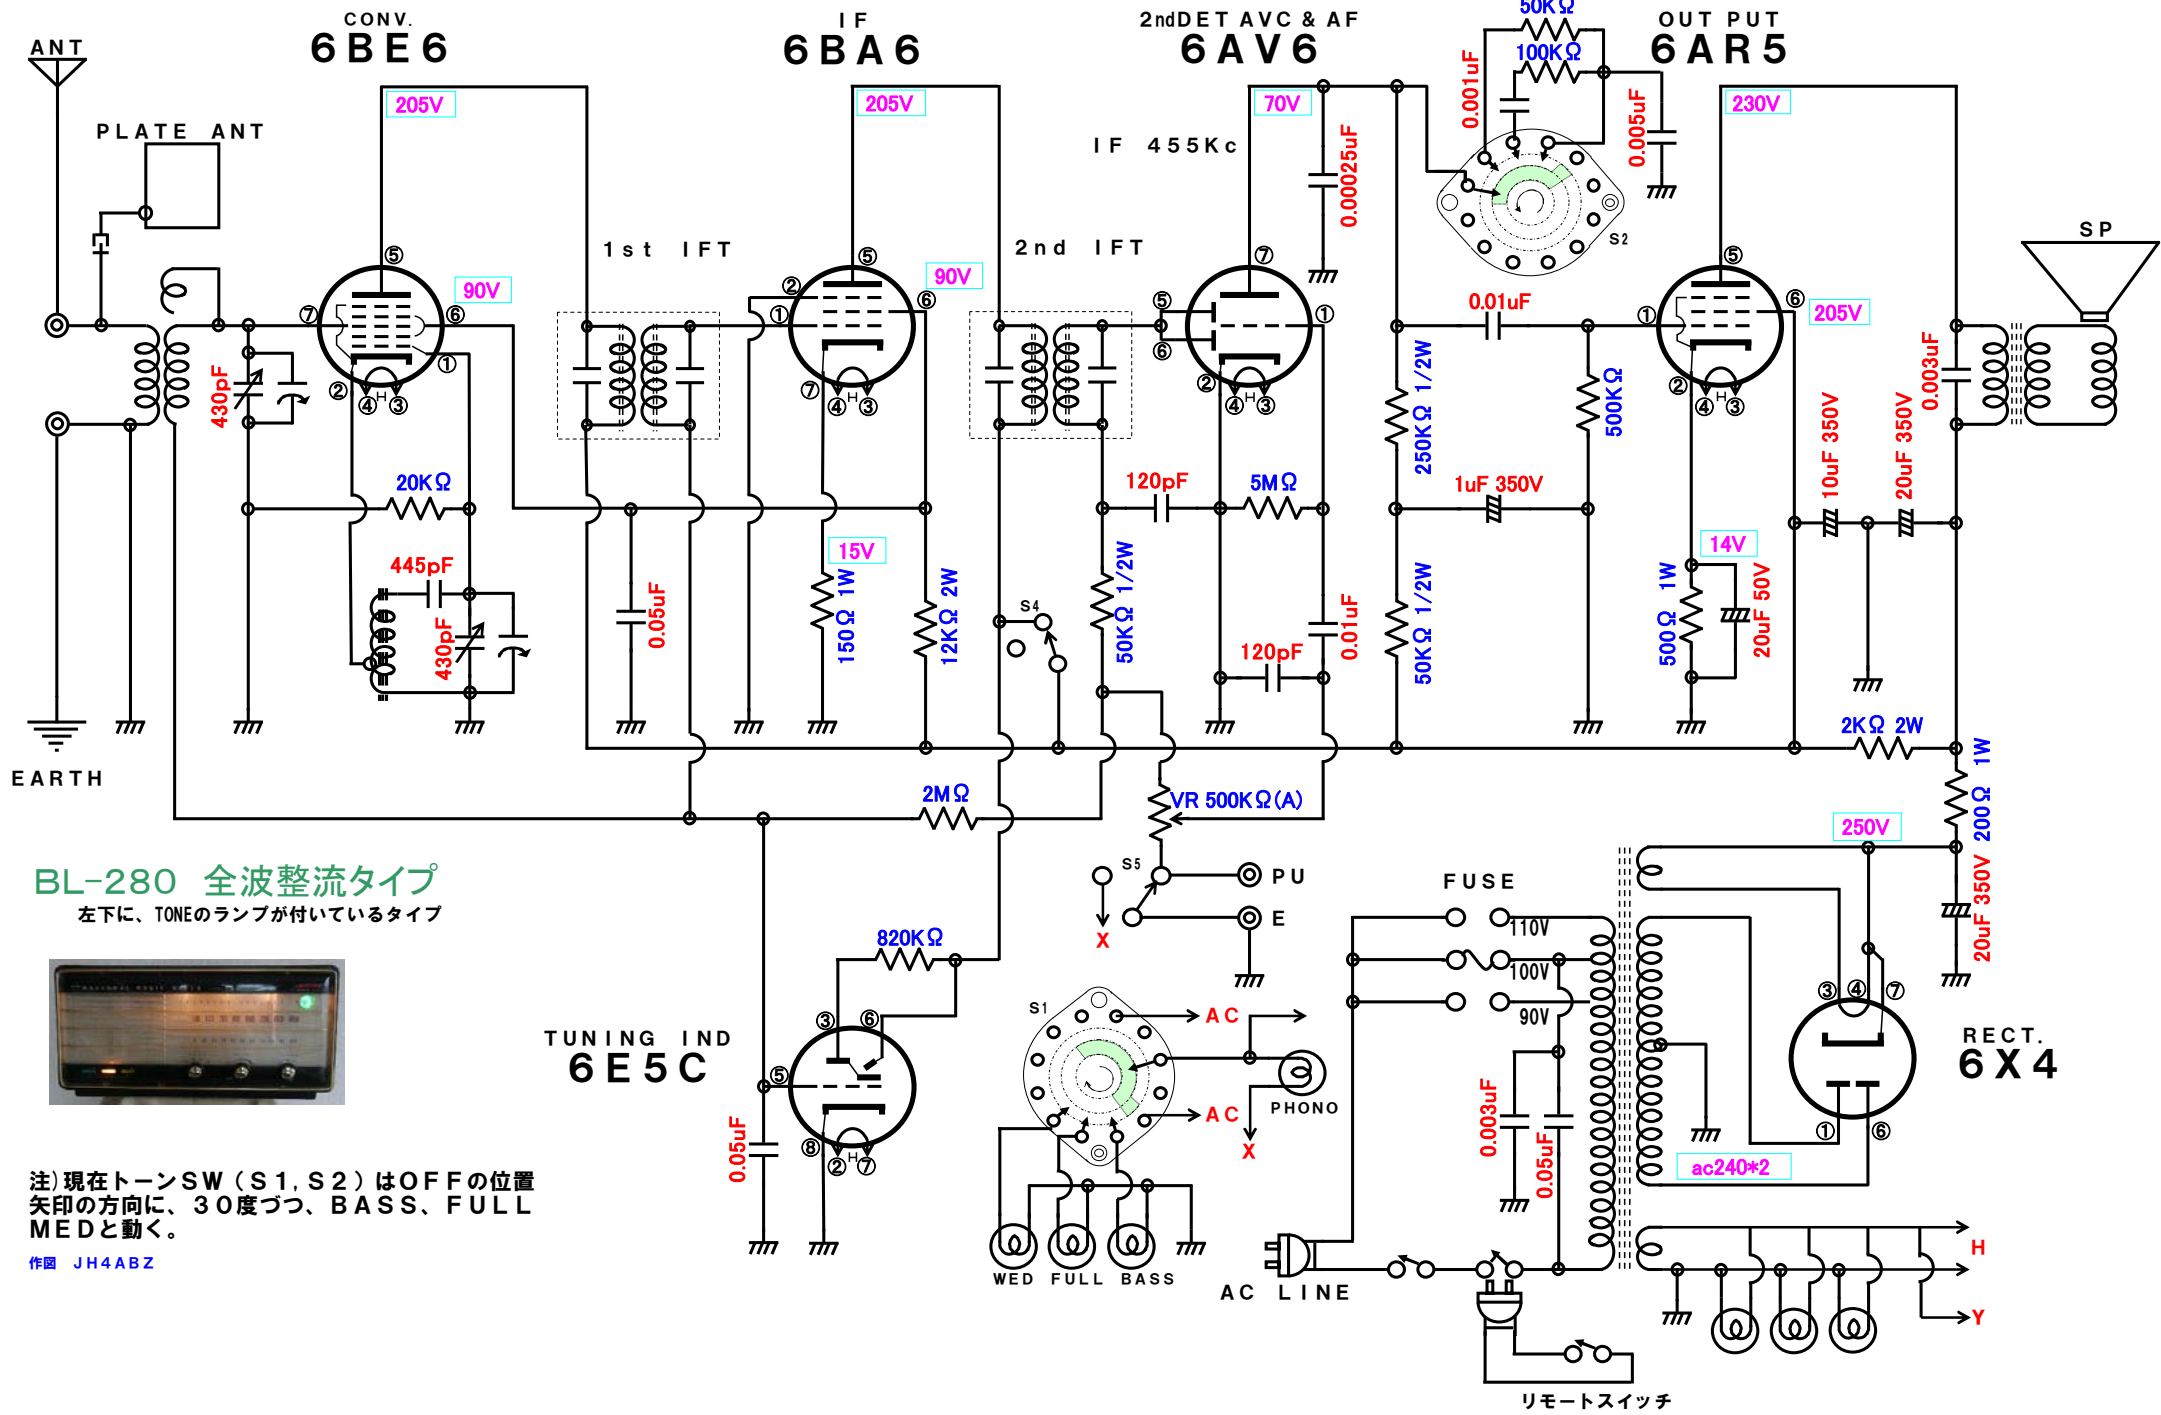

(注) 現在 → SW (S) は OFF の位置
 矢印の方向に 30° づつ BASS, FULL,
 MED と動く。

BL-280 半波整流タイプ

左下に、TONEのランプが付いていないタイプ

現在トーンSWは、PHONO2 (HIGH)の位置で、矢印方向に回転する。

BL-280 全波整流タイプ

左下に、TONEのランプが付いているタイプ

注) 現在トーンSW (S1, S2) はOFFの位置
 矢印の方向に、30度づつ、BASS、FULL
 MEDと動く。

作図 JH4ABZ

リモートスイッチ