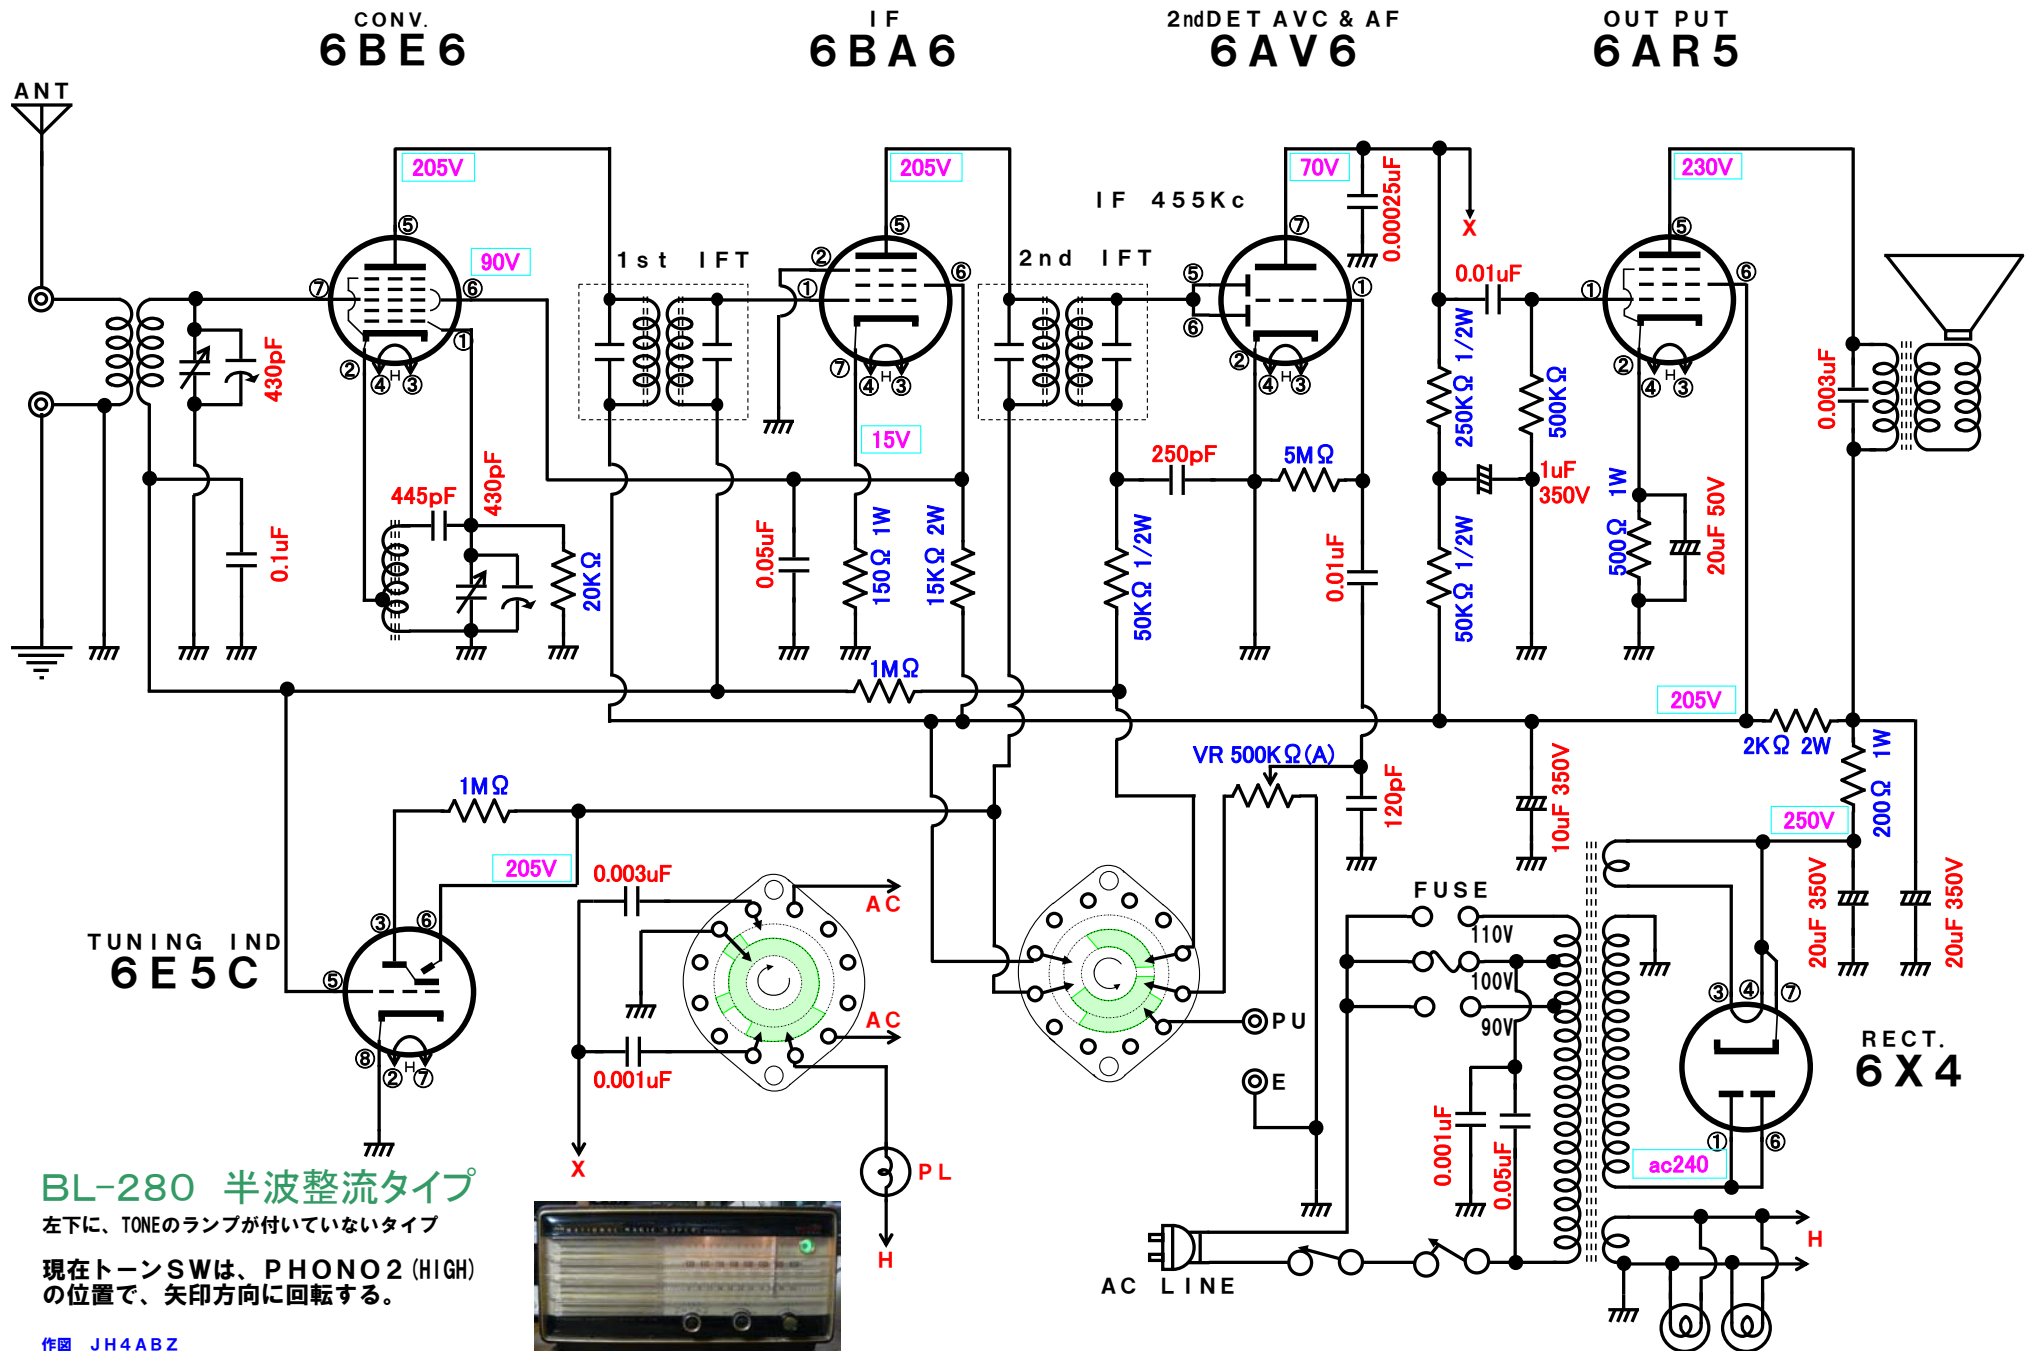

(注) 現在 → SW (S) は OFF の位置
 矢印の方向に 30° づつ BASS, FULL,
 MED と動く。

BL-280 半波整流タイプ

左下に、TONEのランプが付いていないタイプ

現在トーンSWは、PHONO2 (HIGH)の位置で、矢印方向に回転する。

BL-280 全波整流タイプ

左下に、TONEのランプが付いているタイプ

注) 現在トーンSW (S1, S2) はOFFの位置
 矢印の方向に、30度づつ、BASS、FULL
 MEDと動く。

作図 JH4ABZ

リモートスイッチ