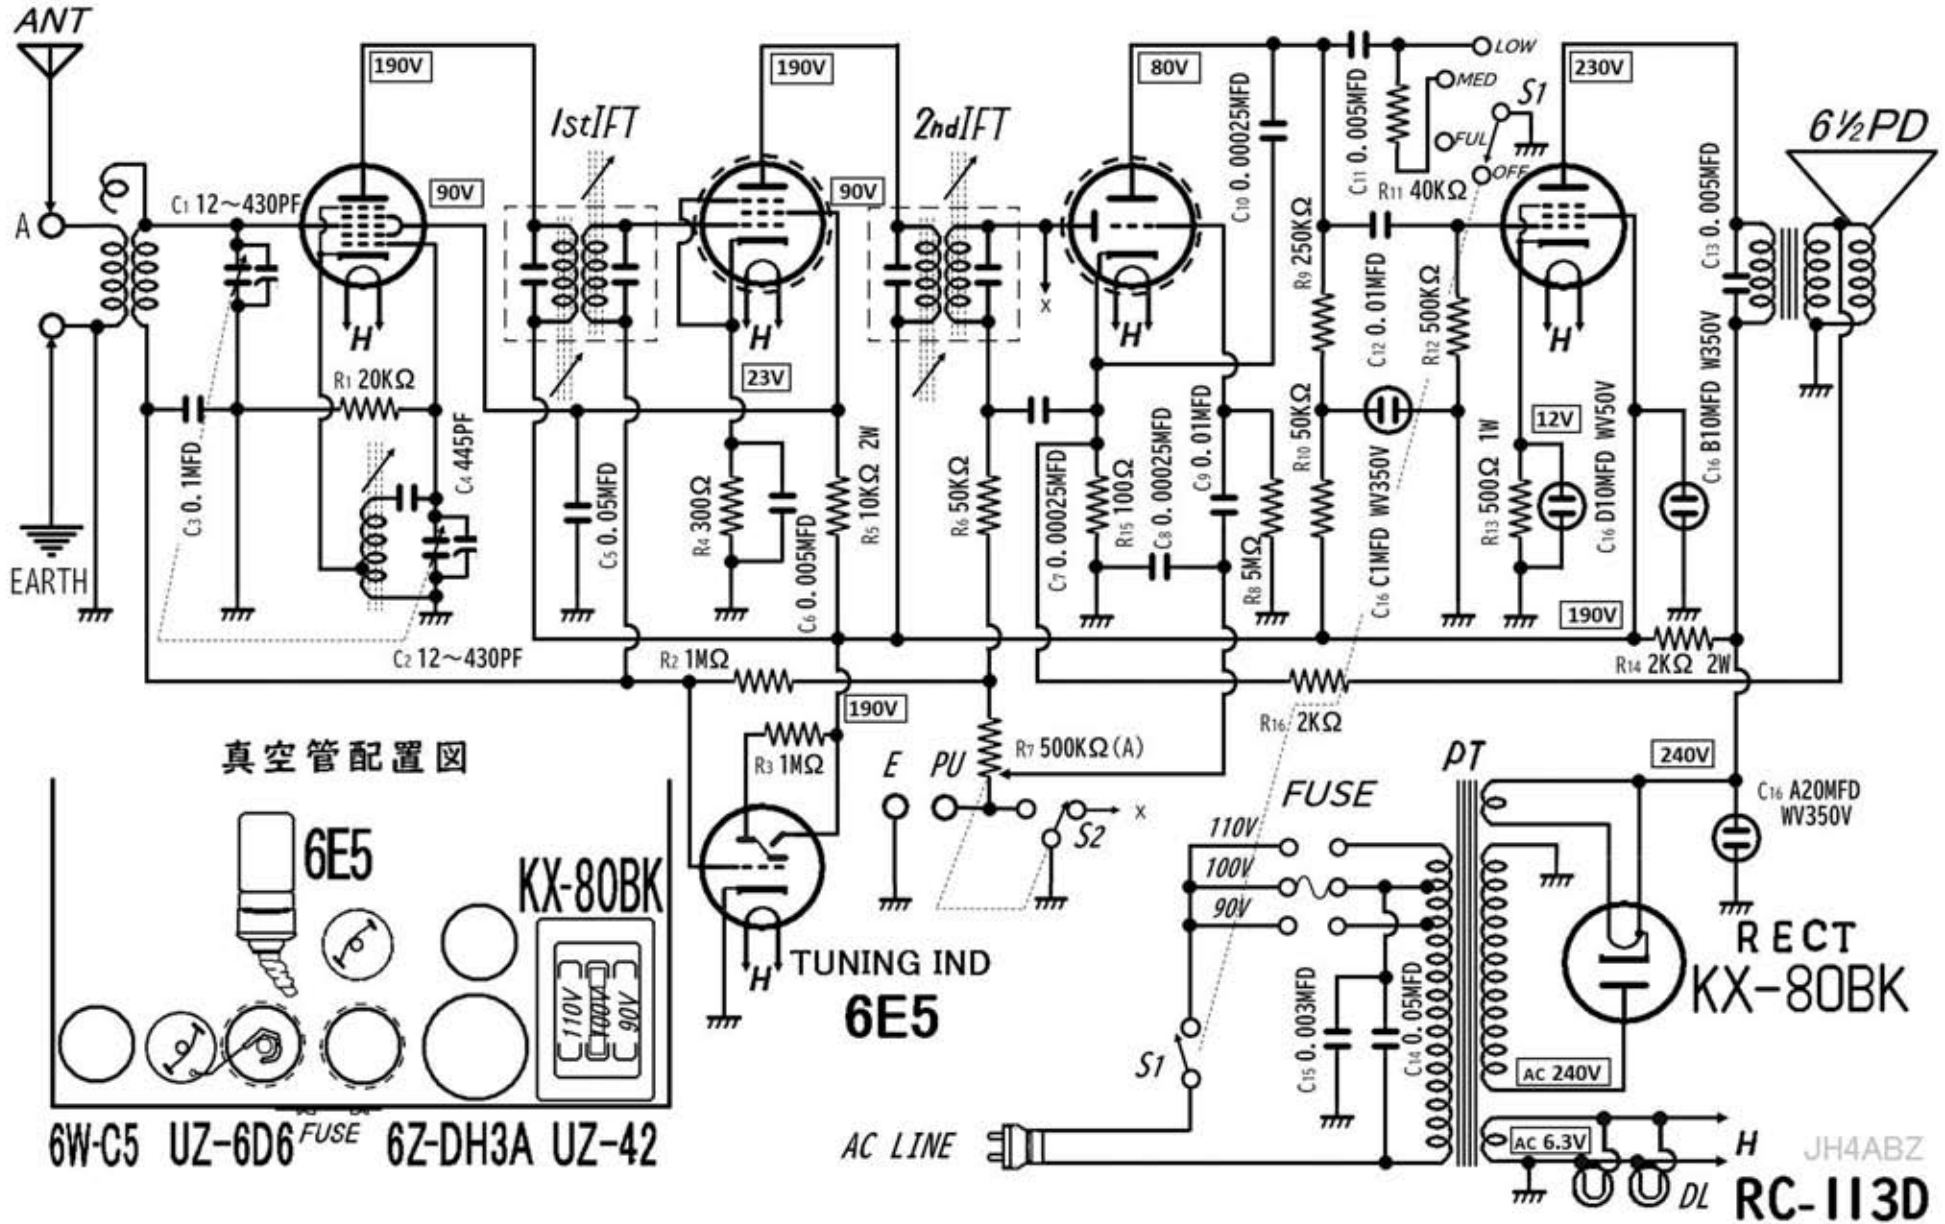

BX-230

CONV.
6W-C5

I F
UZ-6D6

2nd DET. AVC & AF
6Z-DH3A

OUTPUT
UZ-42

真空管配置図

6W-C5 UZ-6D6 FUSE 6Z-DH3A UZ-42

AC LINE

AC LINE

JH4ABZ
RC-113D

RC-1130®