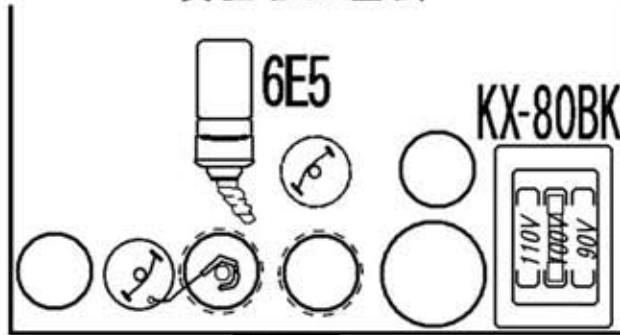

BX-230

CONV.
6W-C5

I F
UZ-6D6

2nd DET. AVC & AF
6Z-DH3A

OUTPUT
UZ-42

真空管配置図

6W-C5 UZ-6D6 FUSE 6Z-DH3A UZ-42

AC LINE