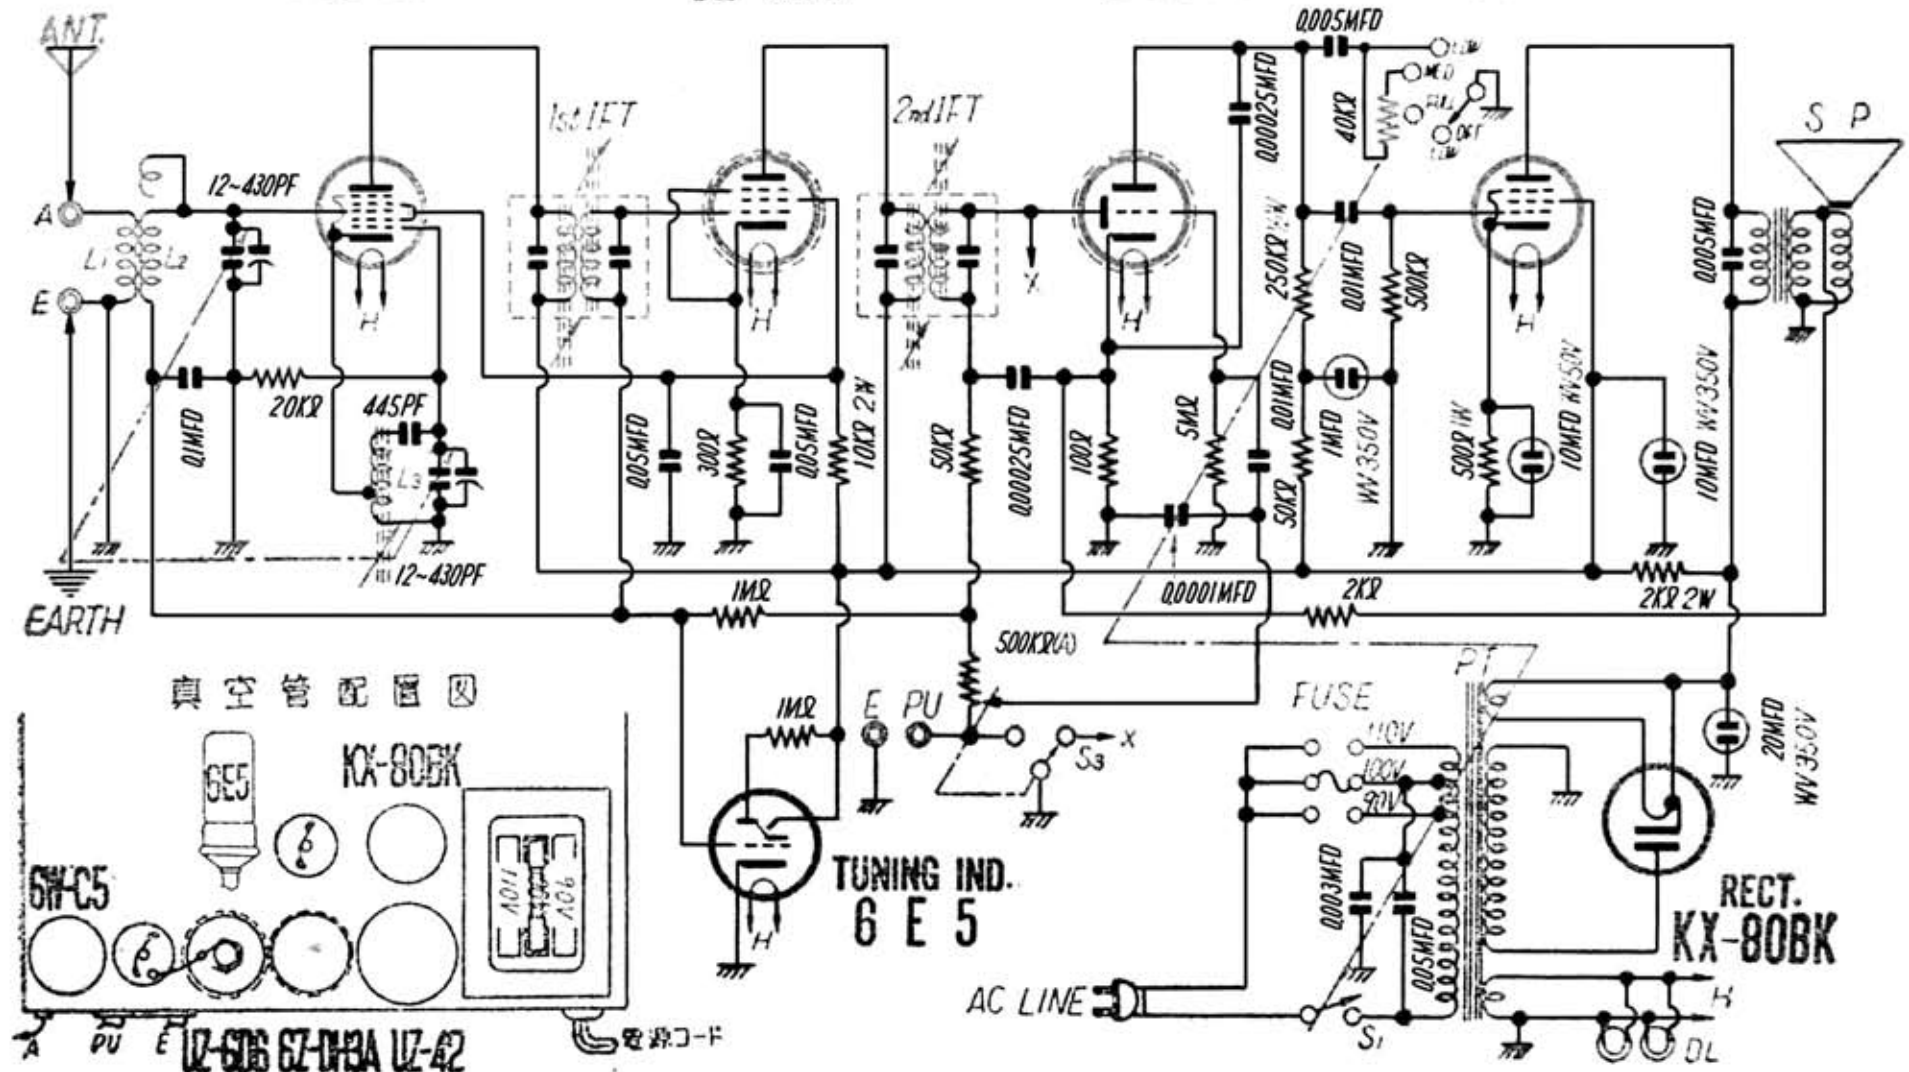

ナショナル BX-650

CONV.
6W-C5

IF455KC
UZ-6D6

DET.AVC & A F
1 6Z-DH3A

OUT PUT
UZ-42

真空管配図