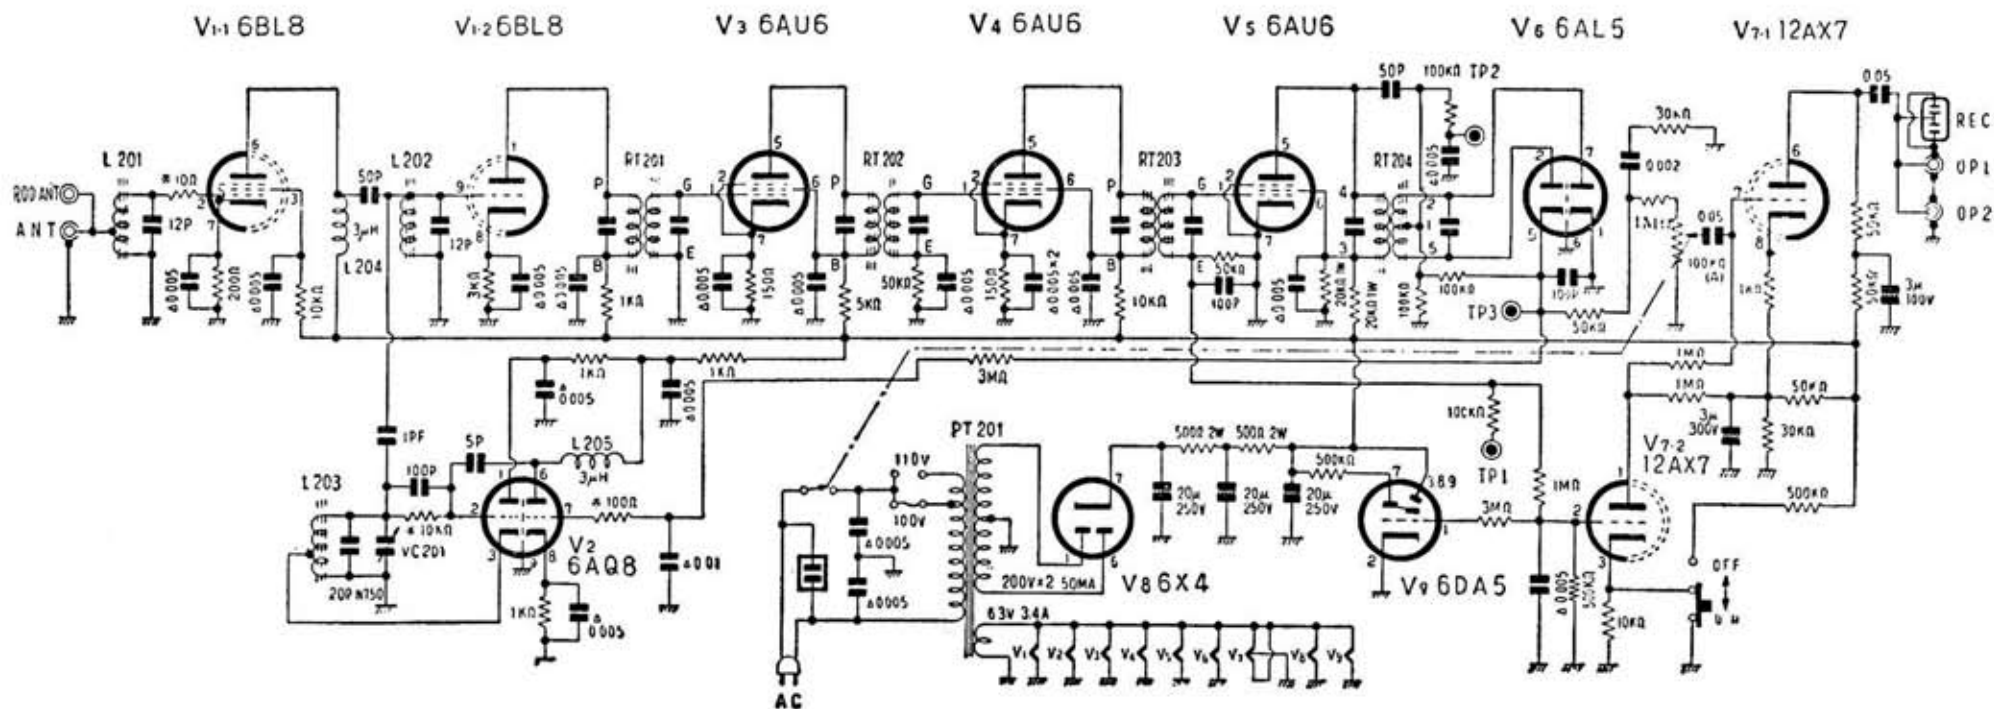

ナショナル・ワイヤレス・マイク

CM-322受信機部

注: ※ 高周波抵抗 Δ チタバリ

ナショナル・ワイヤレス・マイク

CM-322送信機部