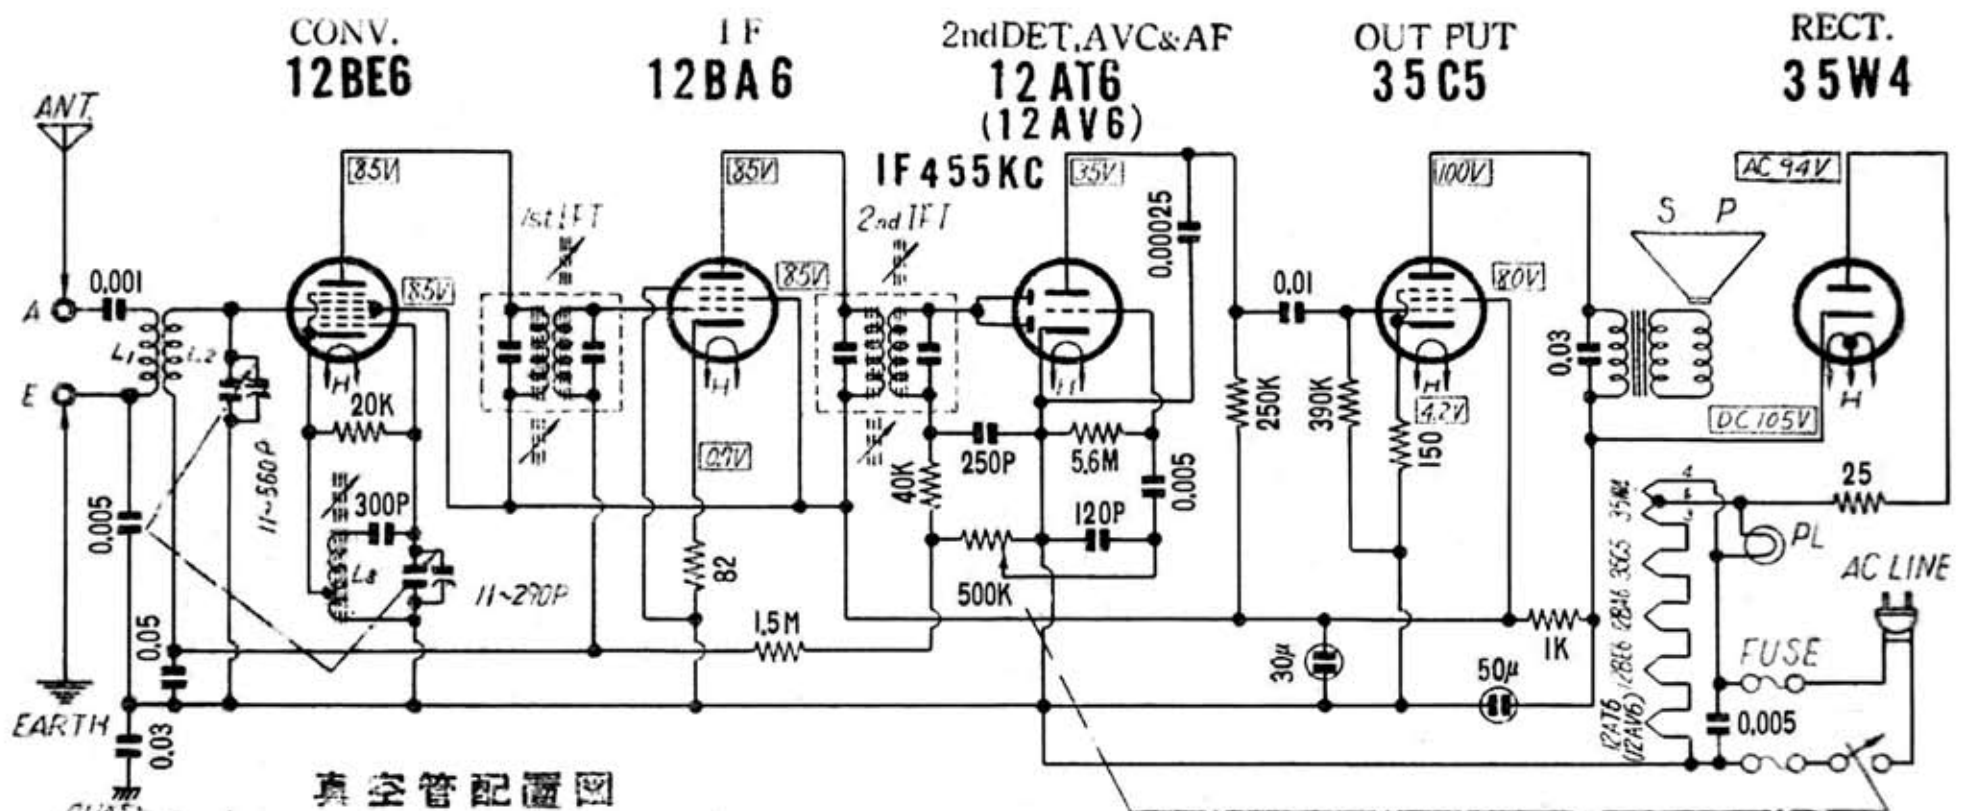

# ナショナル DL-380

真空管配置図

RC-151W (2) - 0830