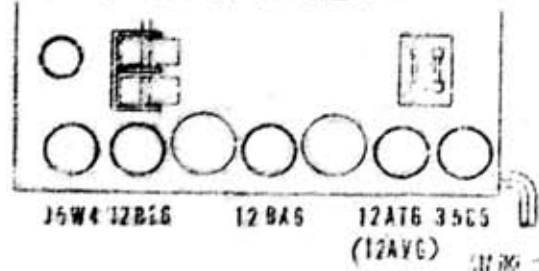

# ナショナル DL-380

真空管配置図

RC-151W (2) - 0830