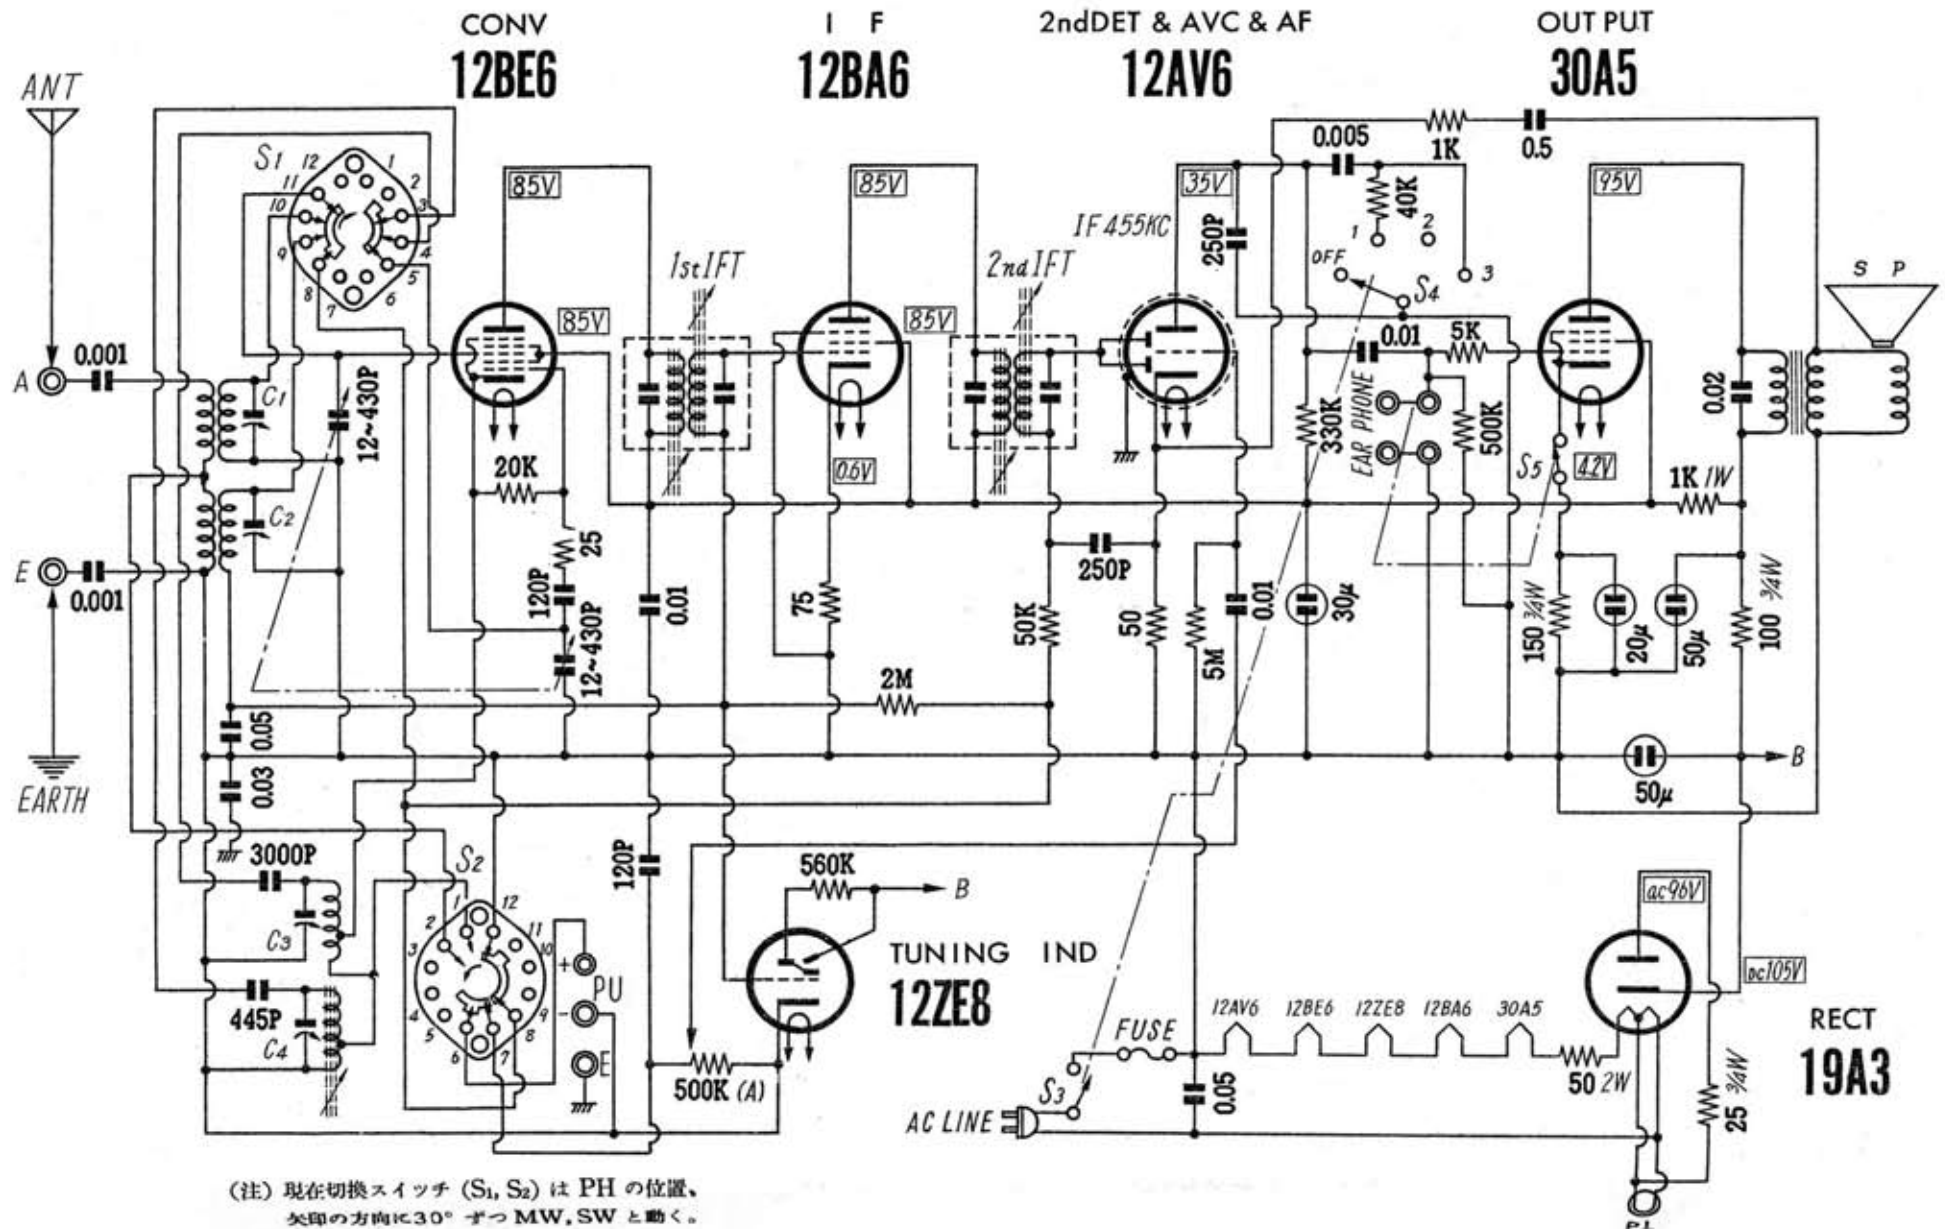

マジックつき 2バンドホームラジオ DM-510

(注) 現在切換スイッチ (S₁, S₂) は PH の位置、
矢印の方向に30° オフ MW, SW と動く。