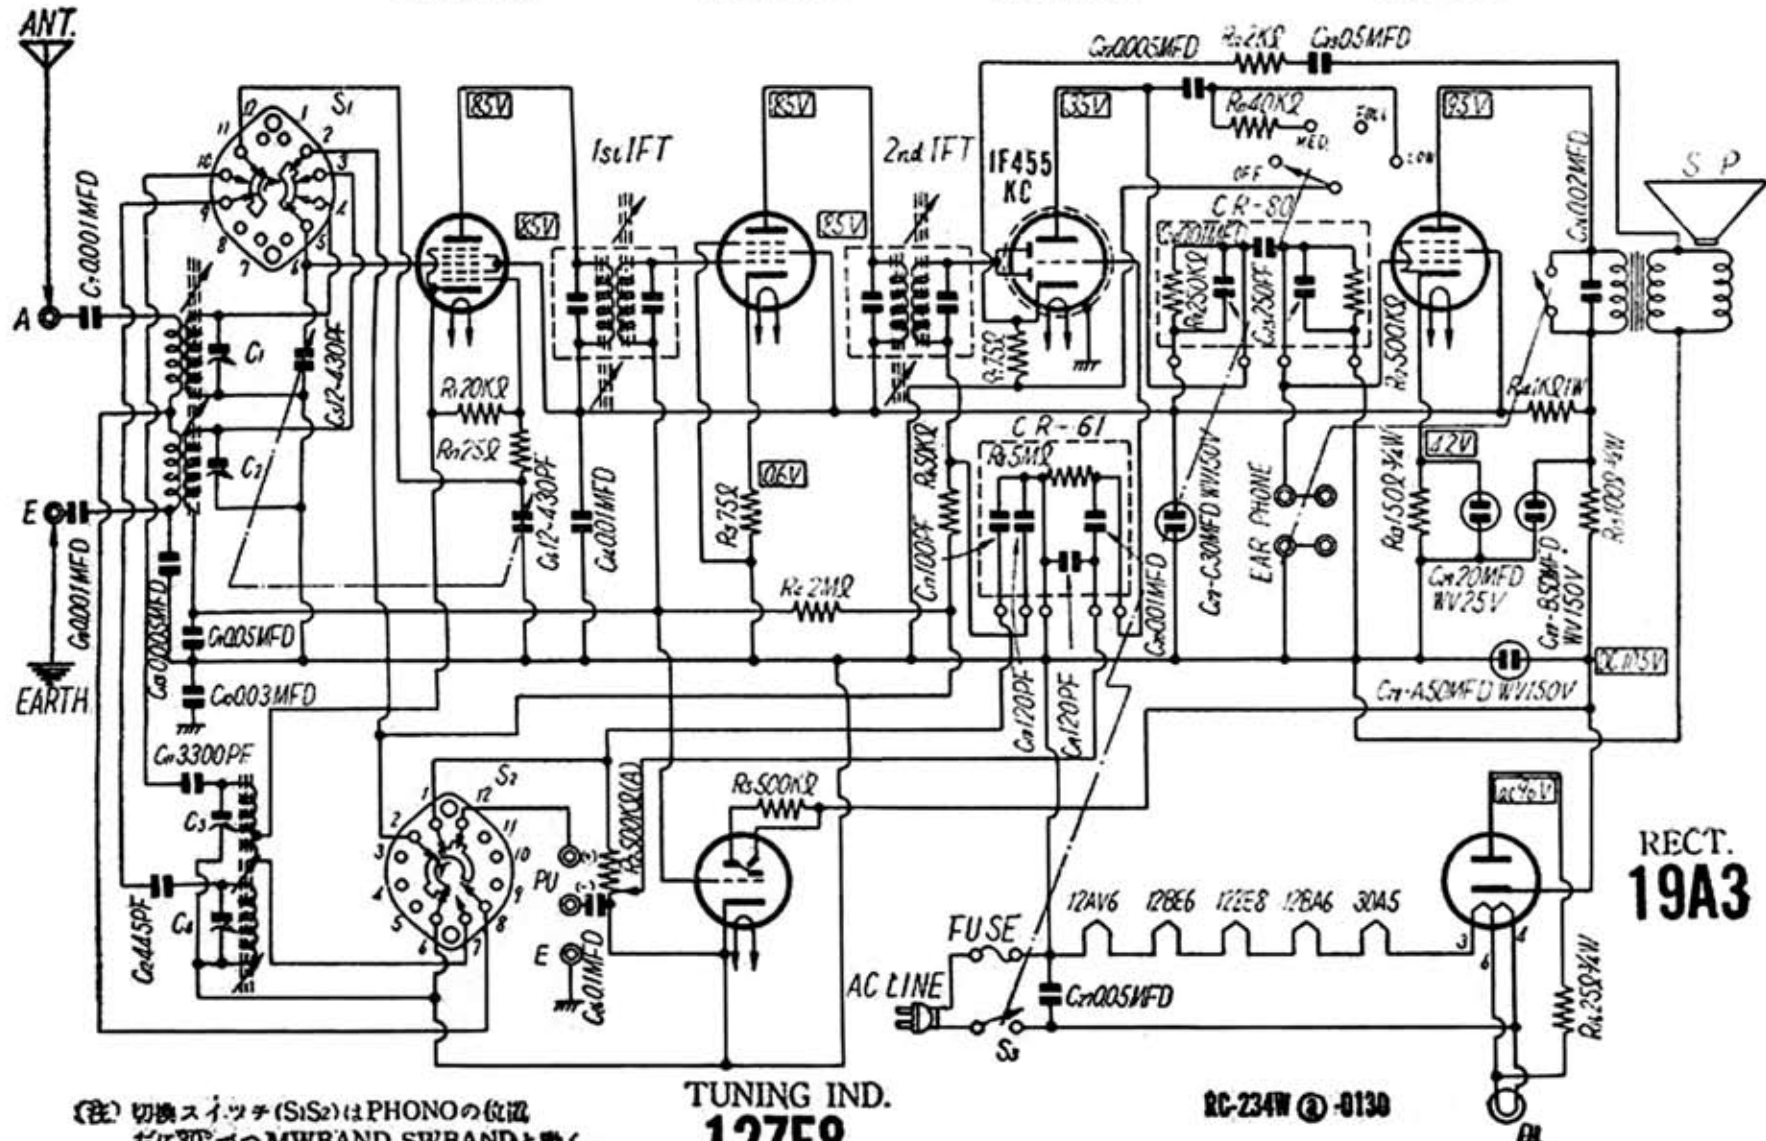

National EA-310

CONV.
12BE6

I F
12BA6

2nd DET. AVC & AF
12AV6

OUT PUT
30A5

(注) 切換スイッチ(S₂)はPHONOの位置
右に30°づつ MWBAND, SWBANDと動く。

TUNING IND.
12ZE8

RC-234W (A) -9130

RECT.
19A3