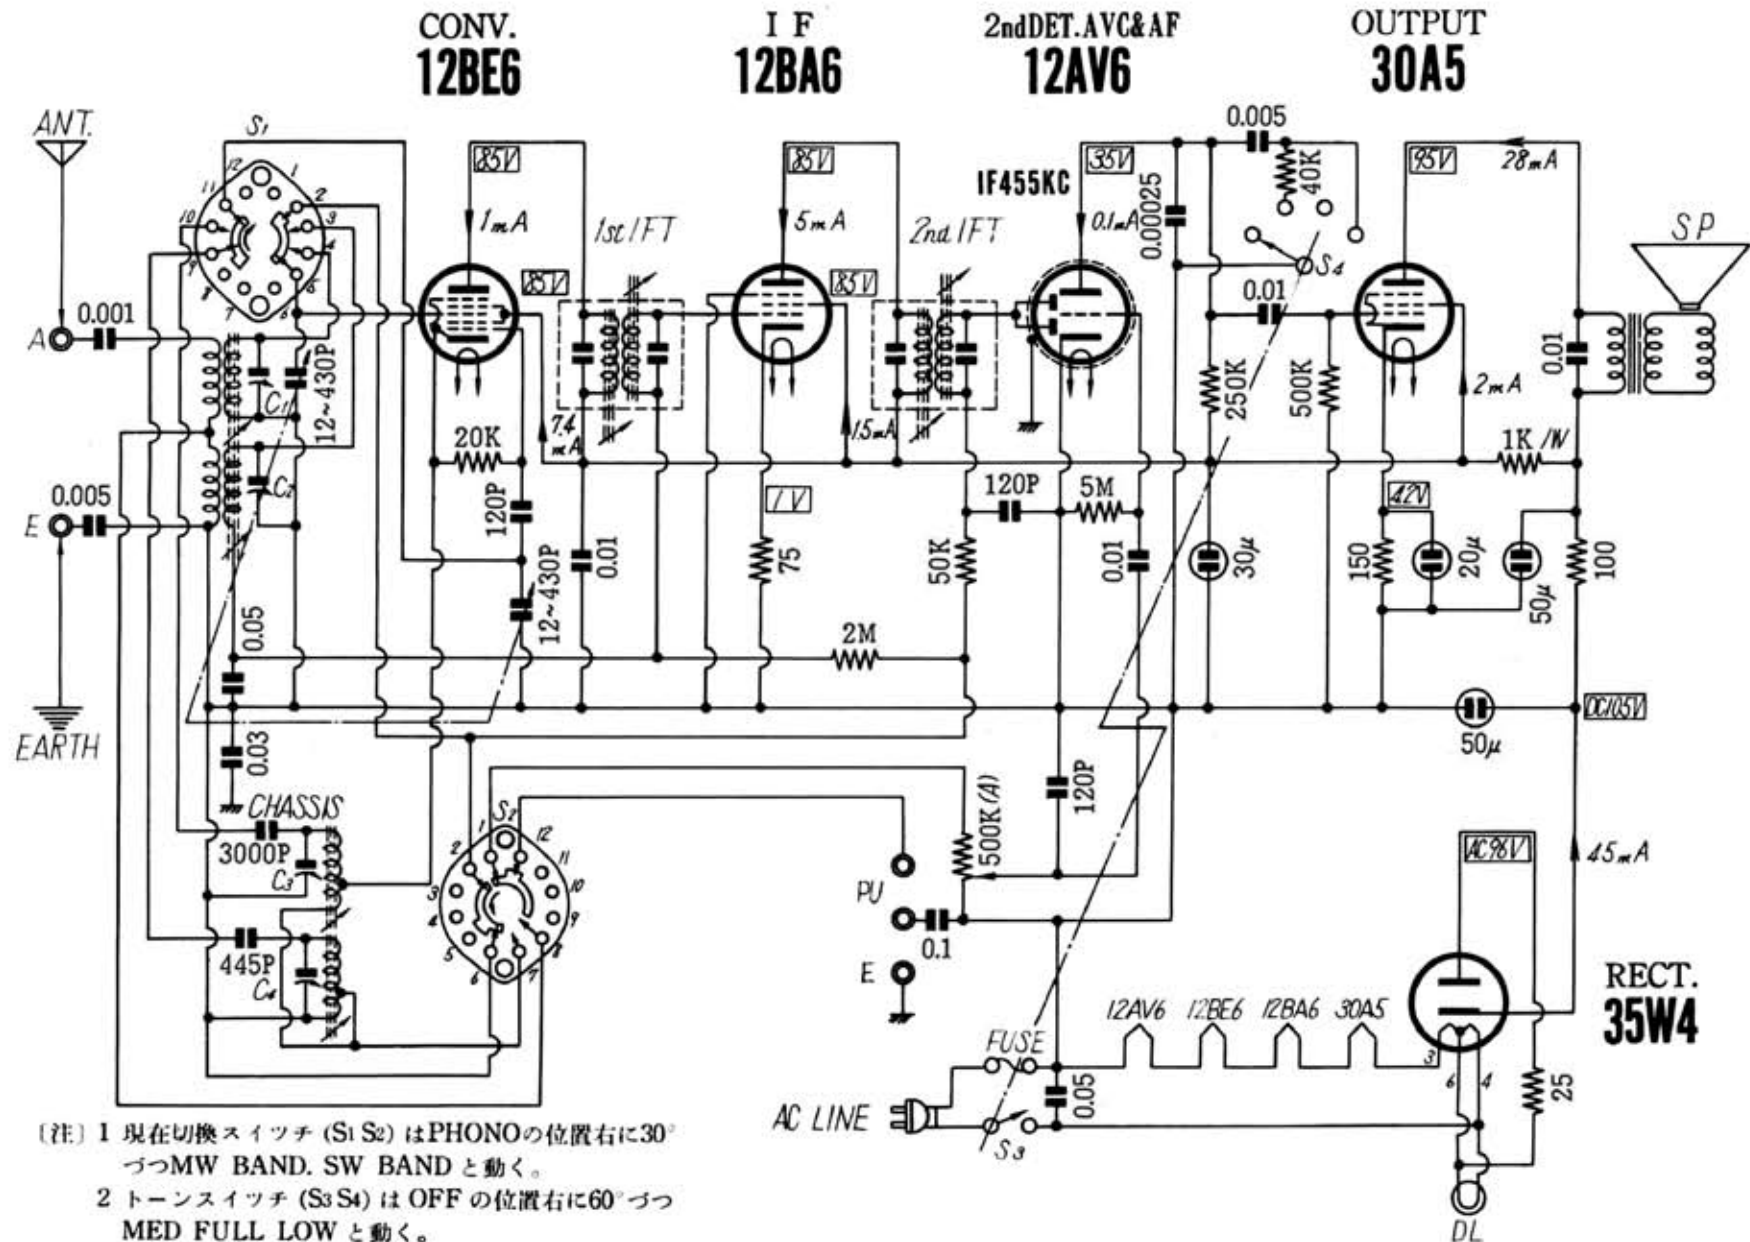

# 5球2バンドオールウェーブ EA-580 配線図

- (注) 1 現在切換スイッチ (S1 S2) はPHONOの位置右に30°  
づつMW BAND. SW BANDと動く。  
2 トーンスイッチ (S3 S4) はOFFの位置右に60°づつ  
MED FULL LOWと動く。