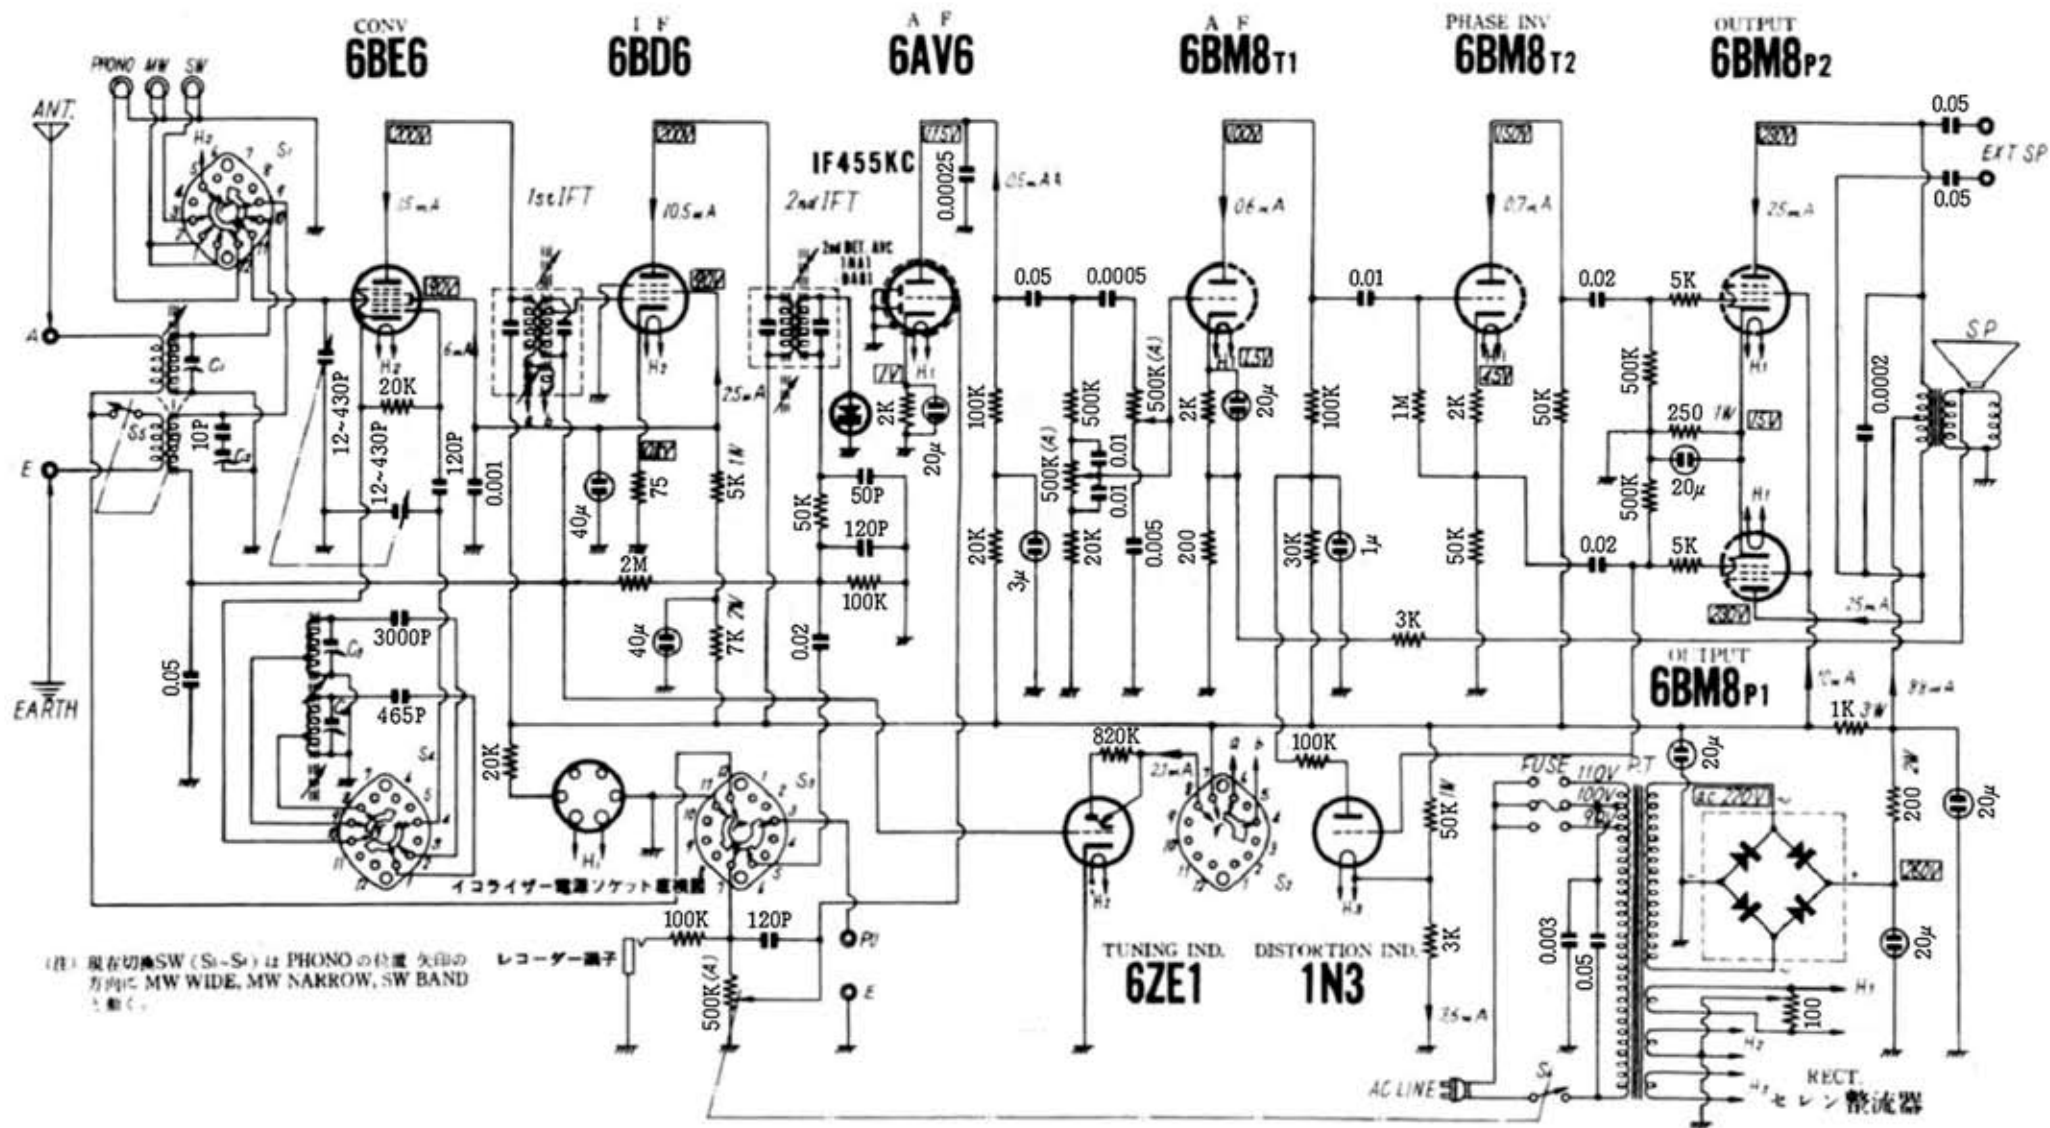

高級Hi-Fi2バンドオールウェーブEA-755配線図

(注) 現在切替SW (S₁-S₂) は PHONO の位置 矢印の方向に MW WIDE, MW NARROW, SW BAND と動く。

“スーパーソニック”

高級Hi-Fi2バンドオールウェーブEA-755配線図

(注) 現在切換SW (S1-S4) は PHONO の位置 矢印の方向に MW WIDE, MW NARROW, SW BAND と動く。

レコーダー端子