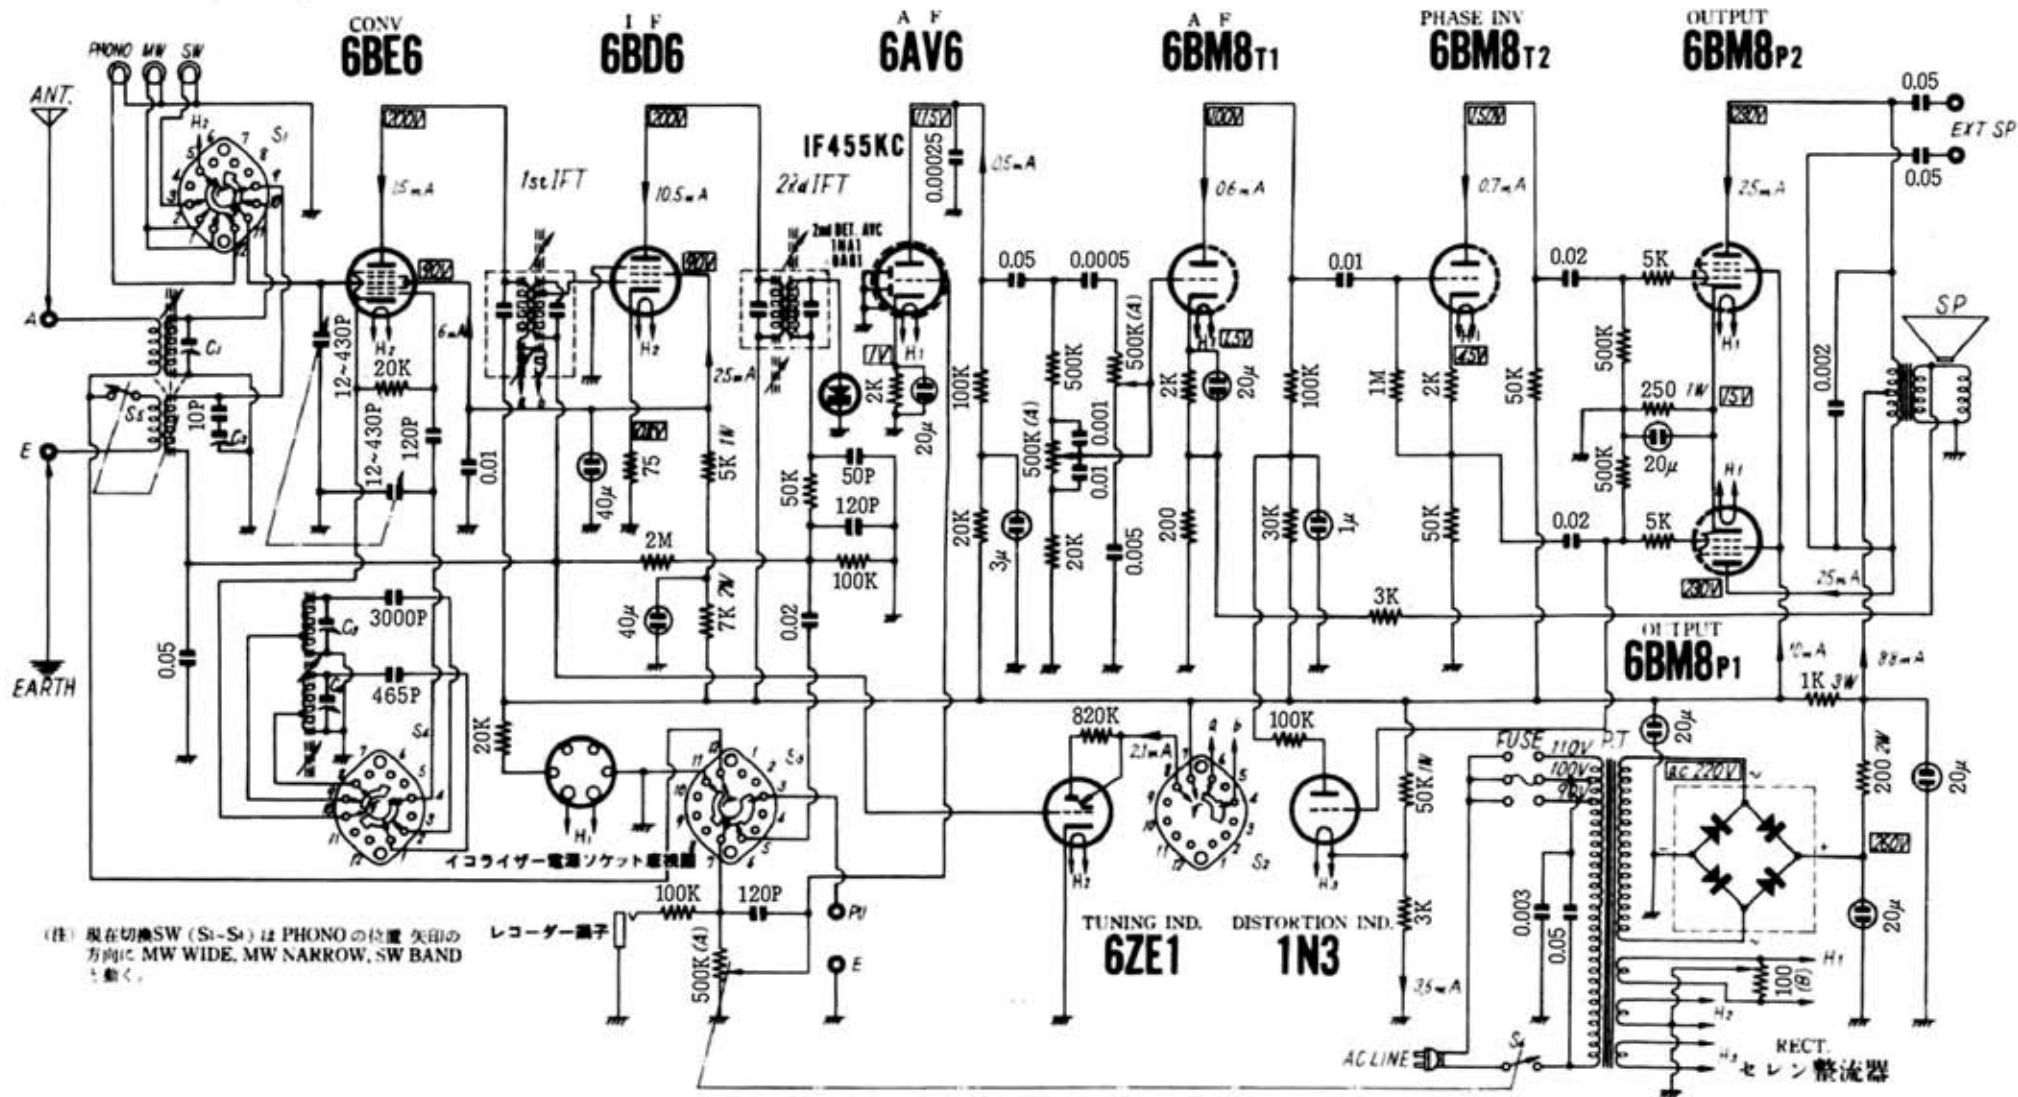

高級Hi-Fi2バンドオールウェーブEA-755配線図

(注) 現在切替SW (S₁-S₂) は PHONO の位置 矢印の方向に MW WIDE, MW NARROW, SW BAND と動く。

“スーパーソニック”

高級Hi-Fi2バンドオールウェーブEA-755配線図

(注) 現在切換SW (S1-S4) は PHONO の位置 矢印の方向に MW WIDE, MW NARROW, SW BAND と動く。

レコーダー端子