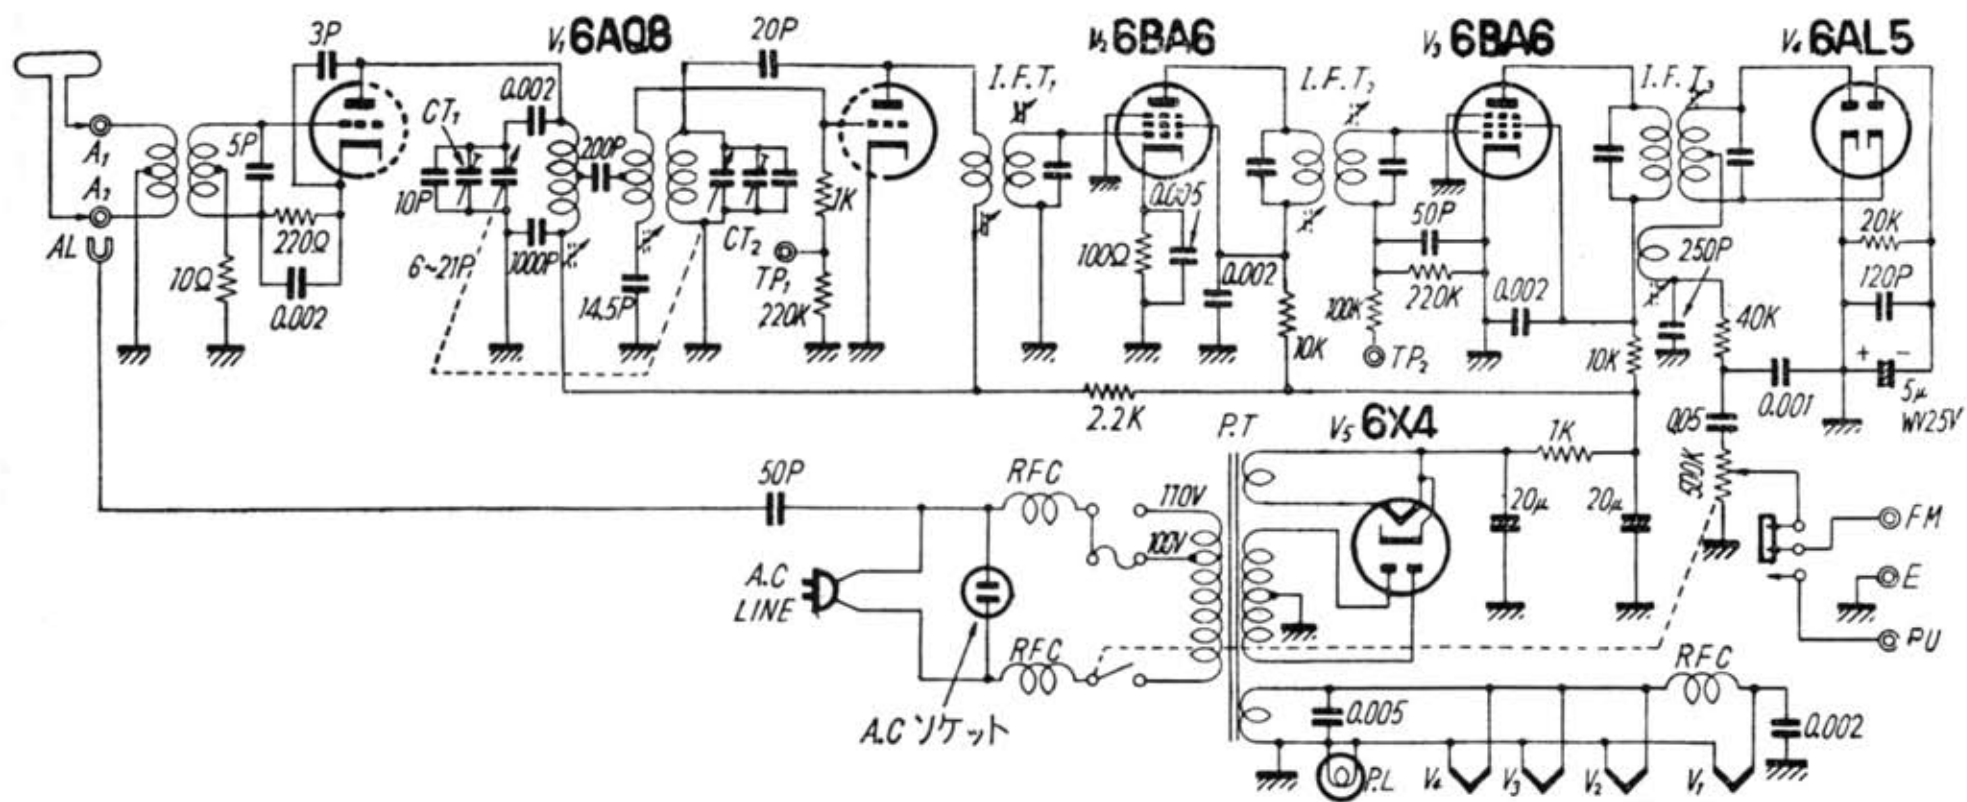

ナショナル FM チューナー "ES-901"

FMチューナー (ナショナルES-901 1957年)