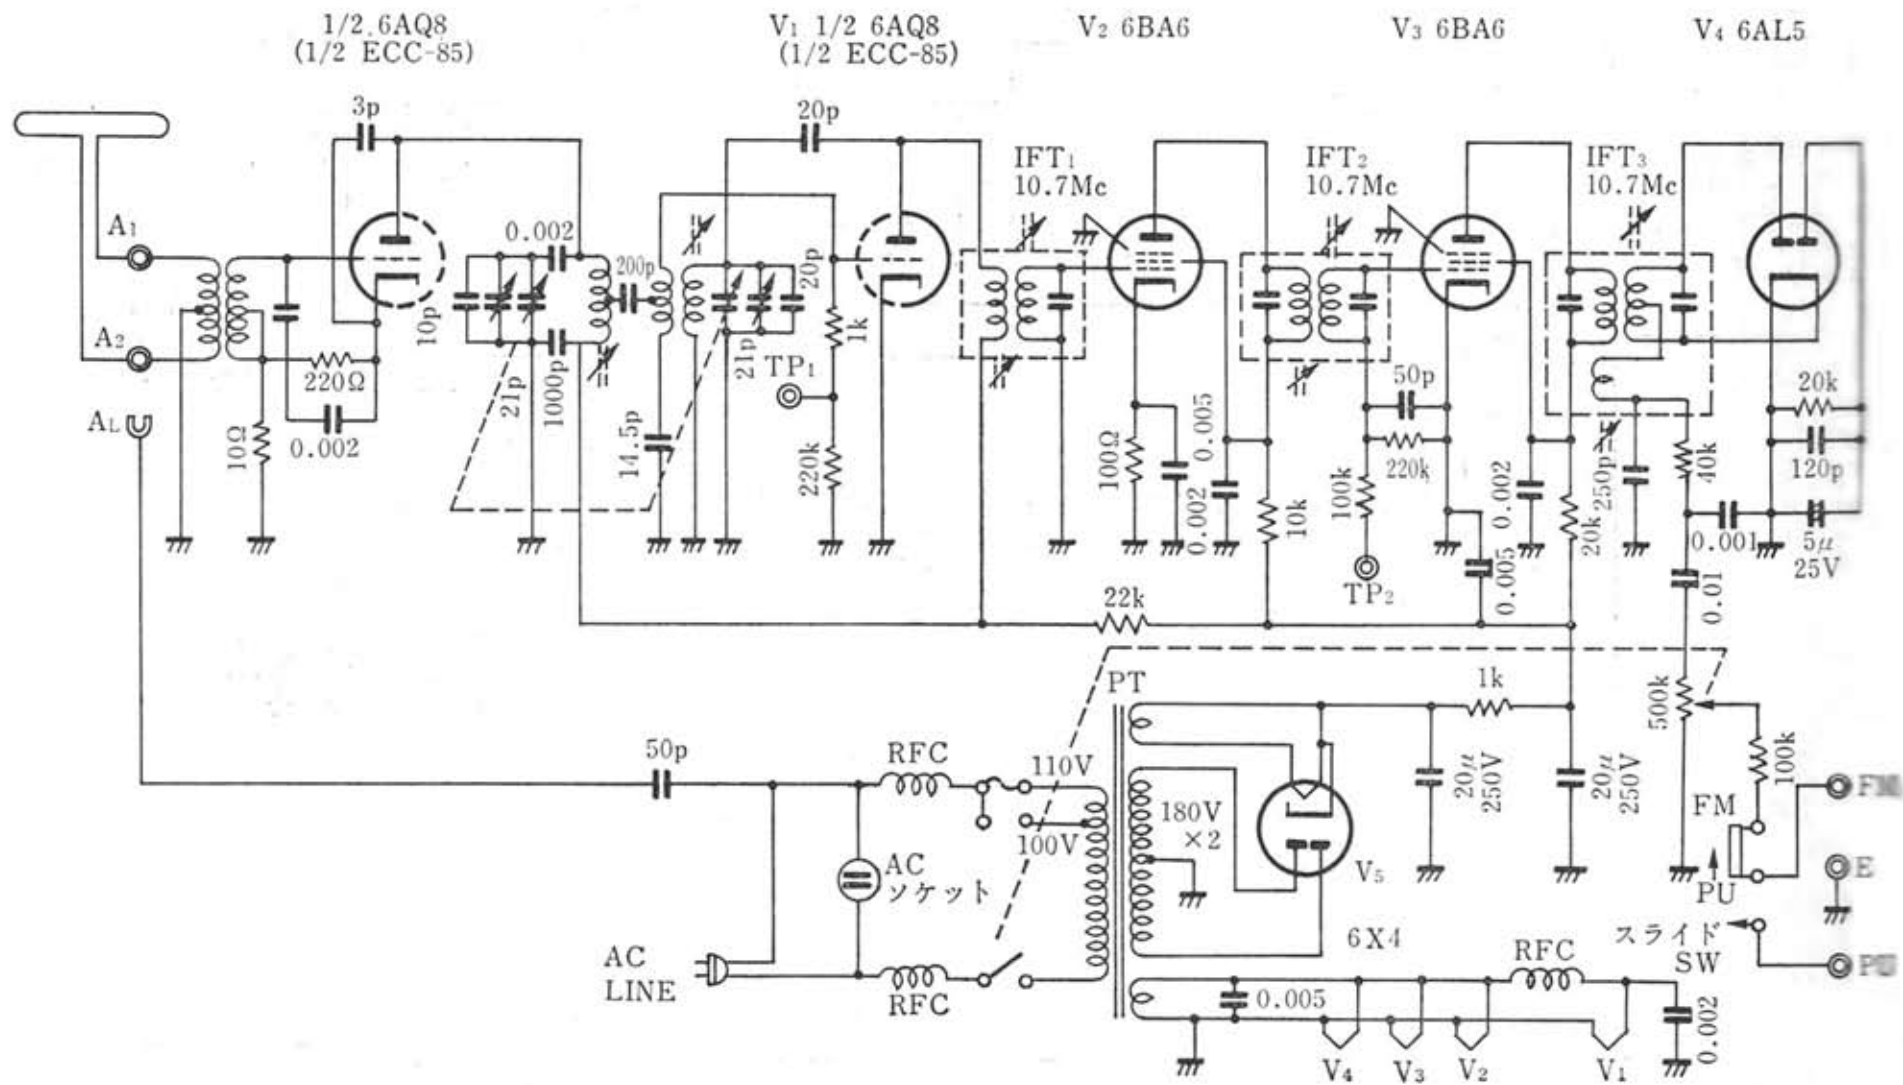

ナショナル FM チューナー "ES-901"

FMチューナー (ナショナルES-901 1957年)