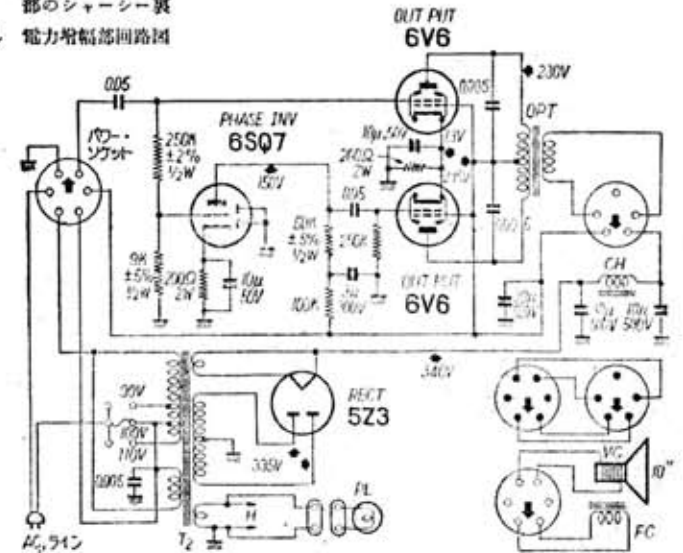

# ナショナル GR-125 型

## 11球3バンド・グランド・コンソール型電蓄

部のシャーシー裏  
↓ 電力増幅部回路図

本機の本機部及びPUプリアンプ部の回路図