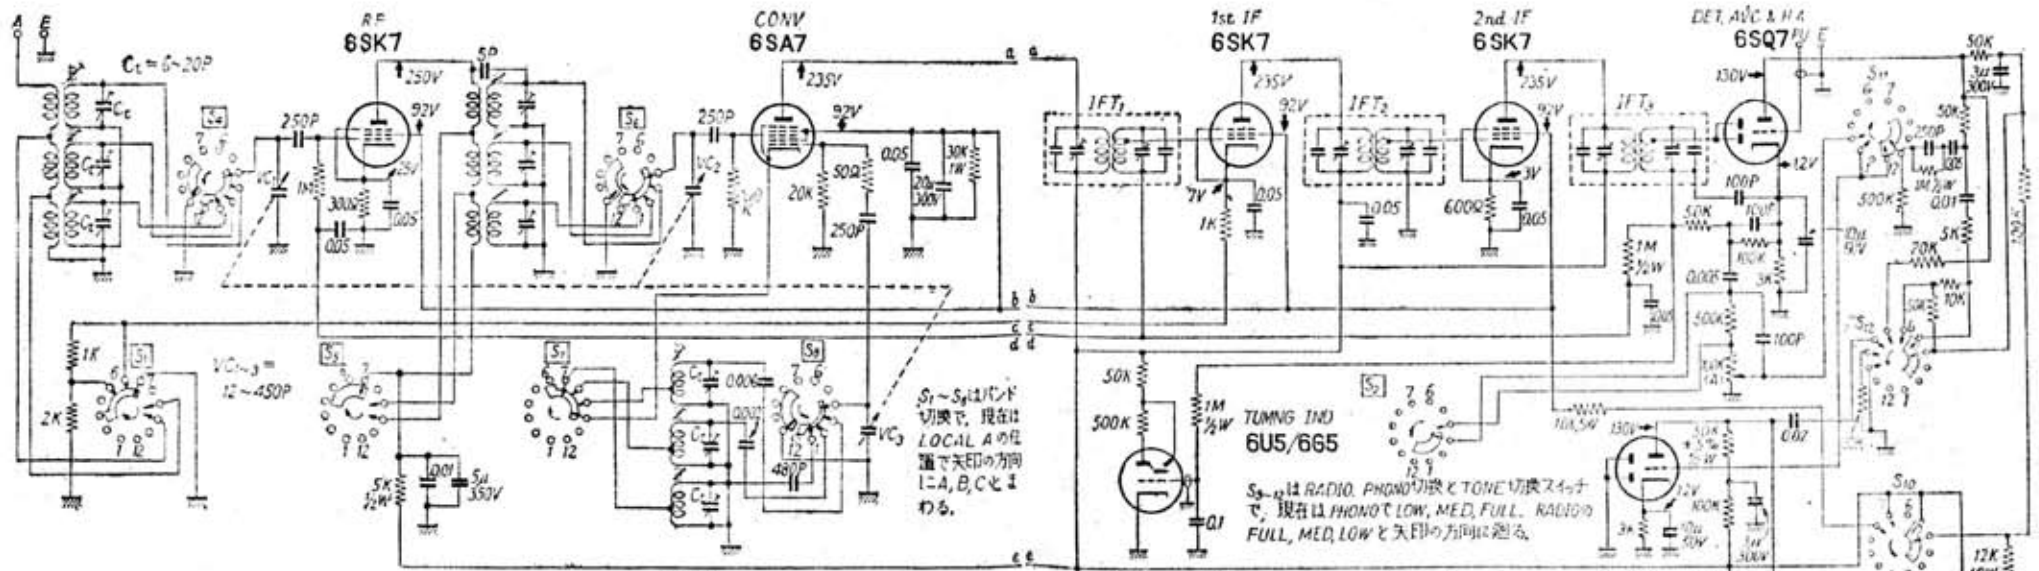

# ナショナル GR-125 型

## 11球3バンド・グランド・コンソール型電蓄

部のシャーシー裏  
↓ 電力増幅部回路図

本機の本機部及びPUプリアンプ部の回路図