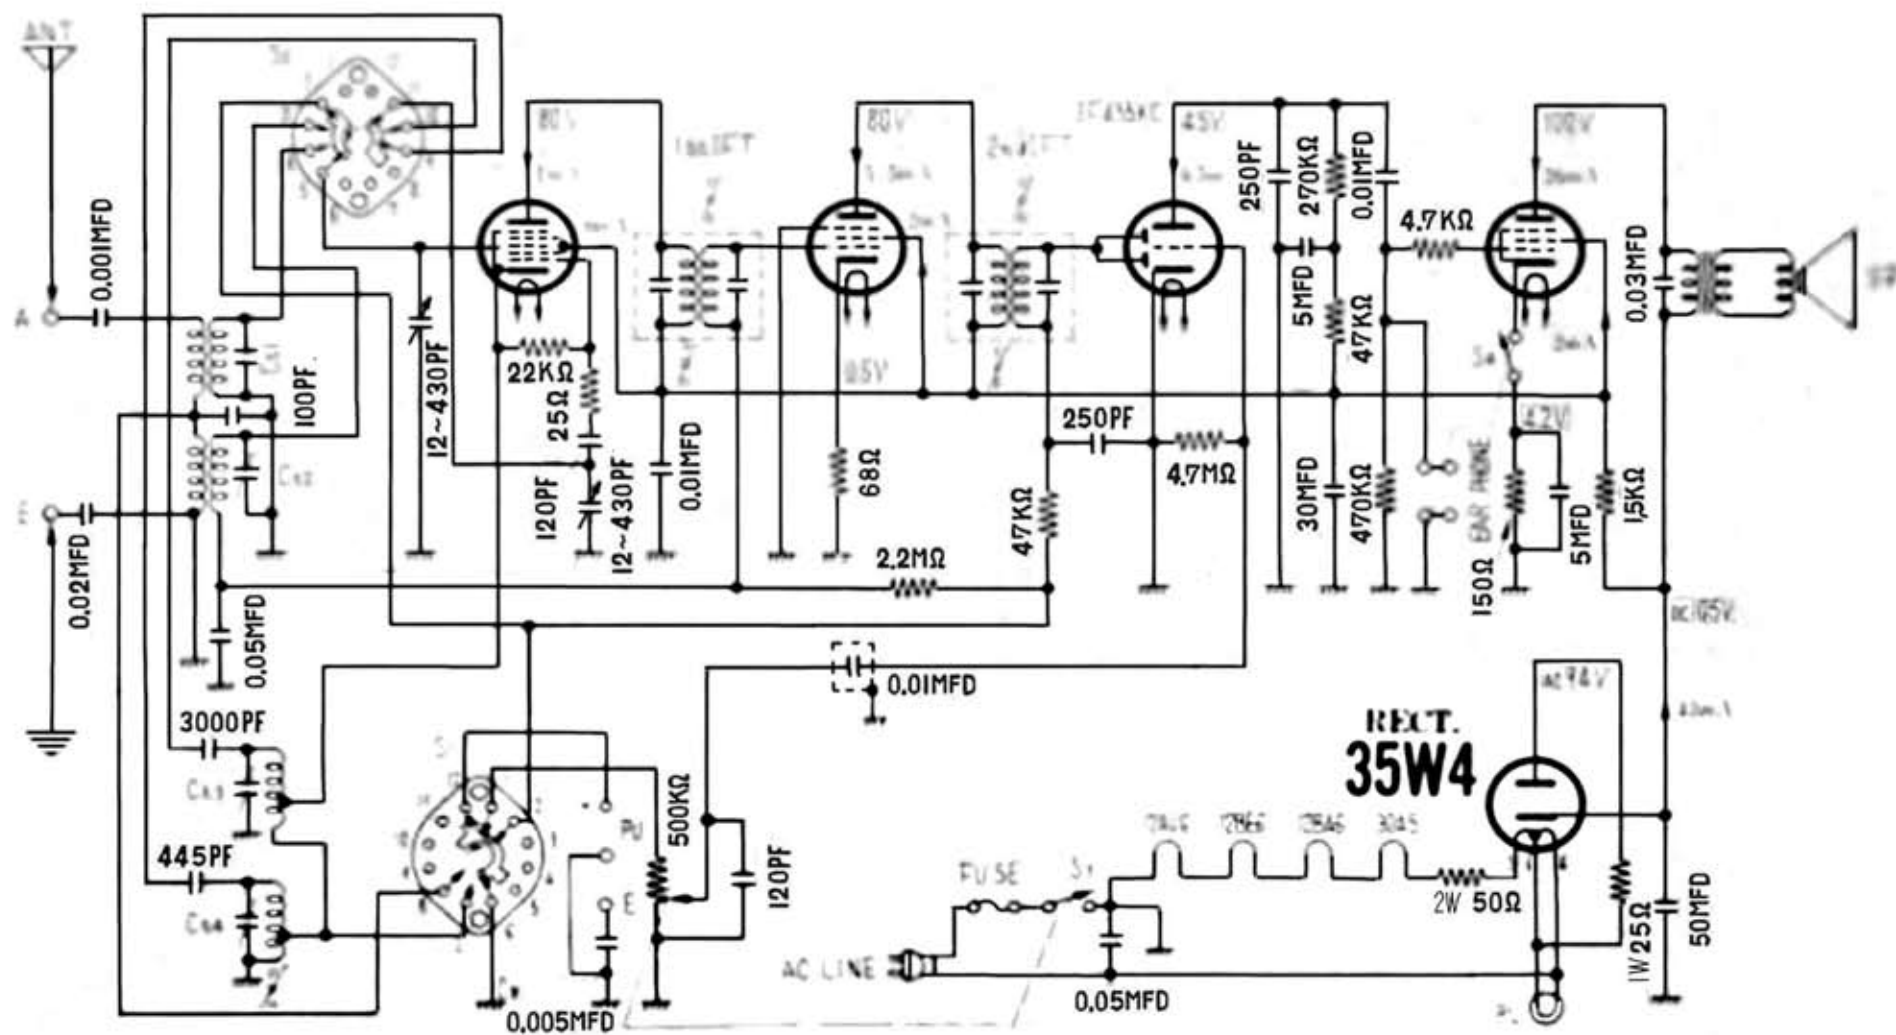

5球2バンドルームラジオ GX-240

CONV.
12BE6

IF
12BA6

2nd DET., AVC & AF
12AV6

OUTPUT
30A5

(注) 1. 現在 切換スイッチ (S₁~S₇) は、PUの位置。
矢印の方向に MW、SW と動く。