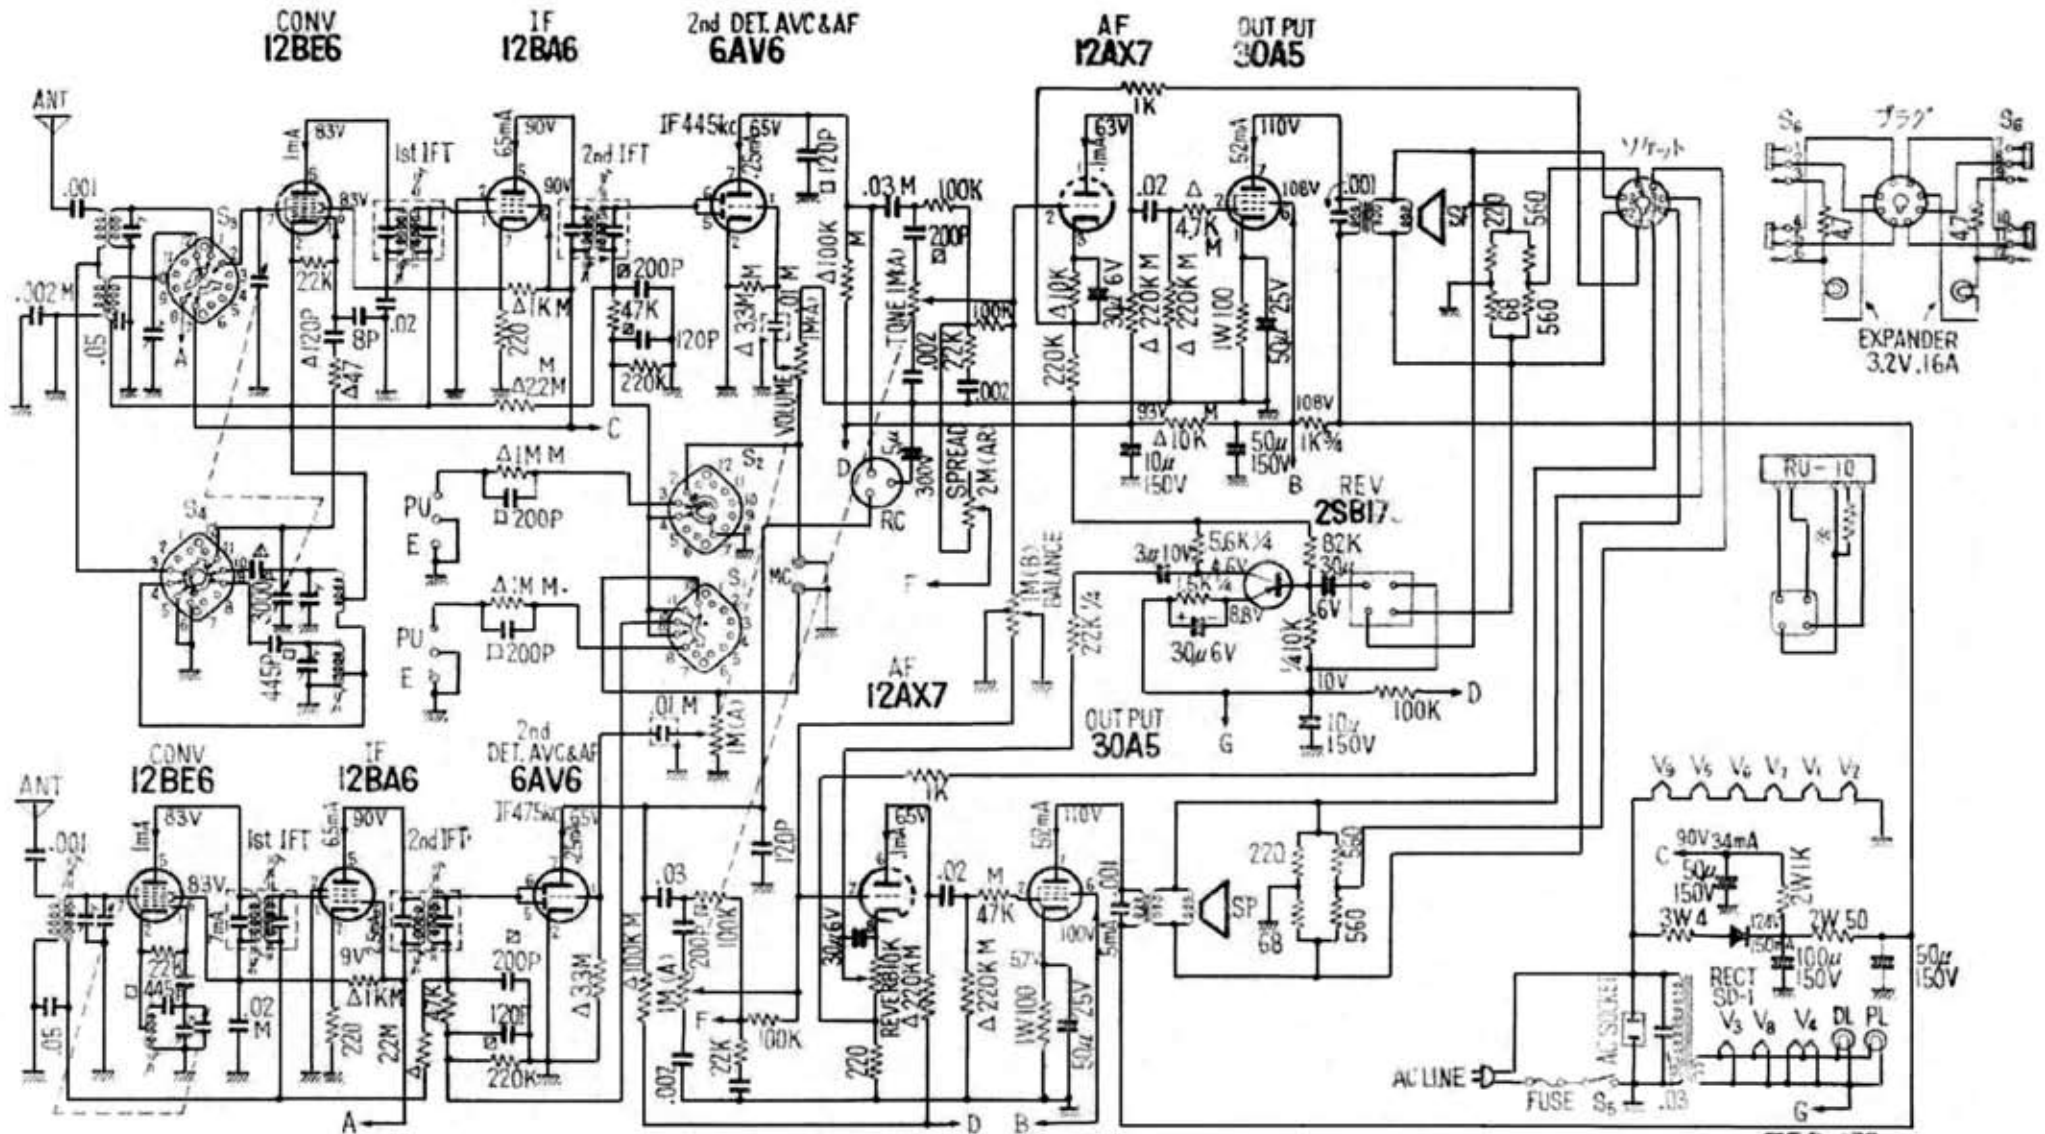

ナショナル HE-1800

□印はマイカ
 △印はスチコン
 ○印はチタコン
 ▲印はソリッド抵抗
 表示なきものはΩとする
 ※印の抵抗値はリバ-ブユニット.Hの場合 68Ω,Mの場合 47Ω,Lの場合 47Ω

セレクトスイッチ (S₁~S₅)は現在 OFFの
 位置、矢印方向に PH. CH₁, MW. CH₁, CH₂
 MW. CH₁, SW と動く。

TRG-168a