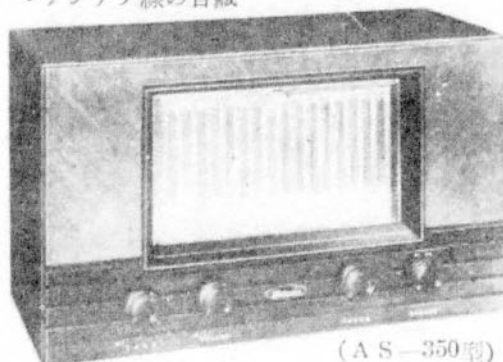

松下電器産業

(HS-800型)

6球マジックスーパー

- ・民間放送17局のコールサインの入った大型ダイヤルにマジック・アイを設けました
- ・トーンコントロール付
- ・新設計パーマネントダイナミックスピーカ—(6P-51R) 使用の原音そのままの美しい音色
- ・アンテナ線の自蔵
- ・ピックアップ切換端子付

(NS-200型)

52年型・標準5球スーパー

- ・原音そのままの豊富な音量
- ・明確な分離

いちばん薦めよいナショナルラジオ

- ・自由な位置に調整できる音質調整
- ・電着としても使用簡単
- ・アンテナ線の自蔵

(AS-350型)

52年型

標準5球2バンドオールウェーブ

- ・テレビジョン・スクリーンを彷彿させるニューデザイン
- ・すぐれた感度と分離
- ・原音そのままの優れた音質、迫力ある豊富な音量
- ・トーンコントロール付
- ・ピックアップ切換端子付

ナショナル
ラジオ

松下電器産業株式会社