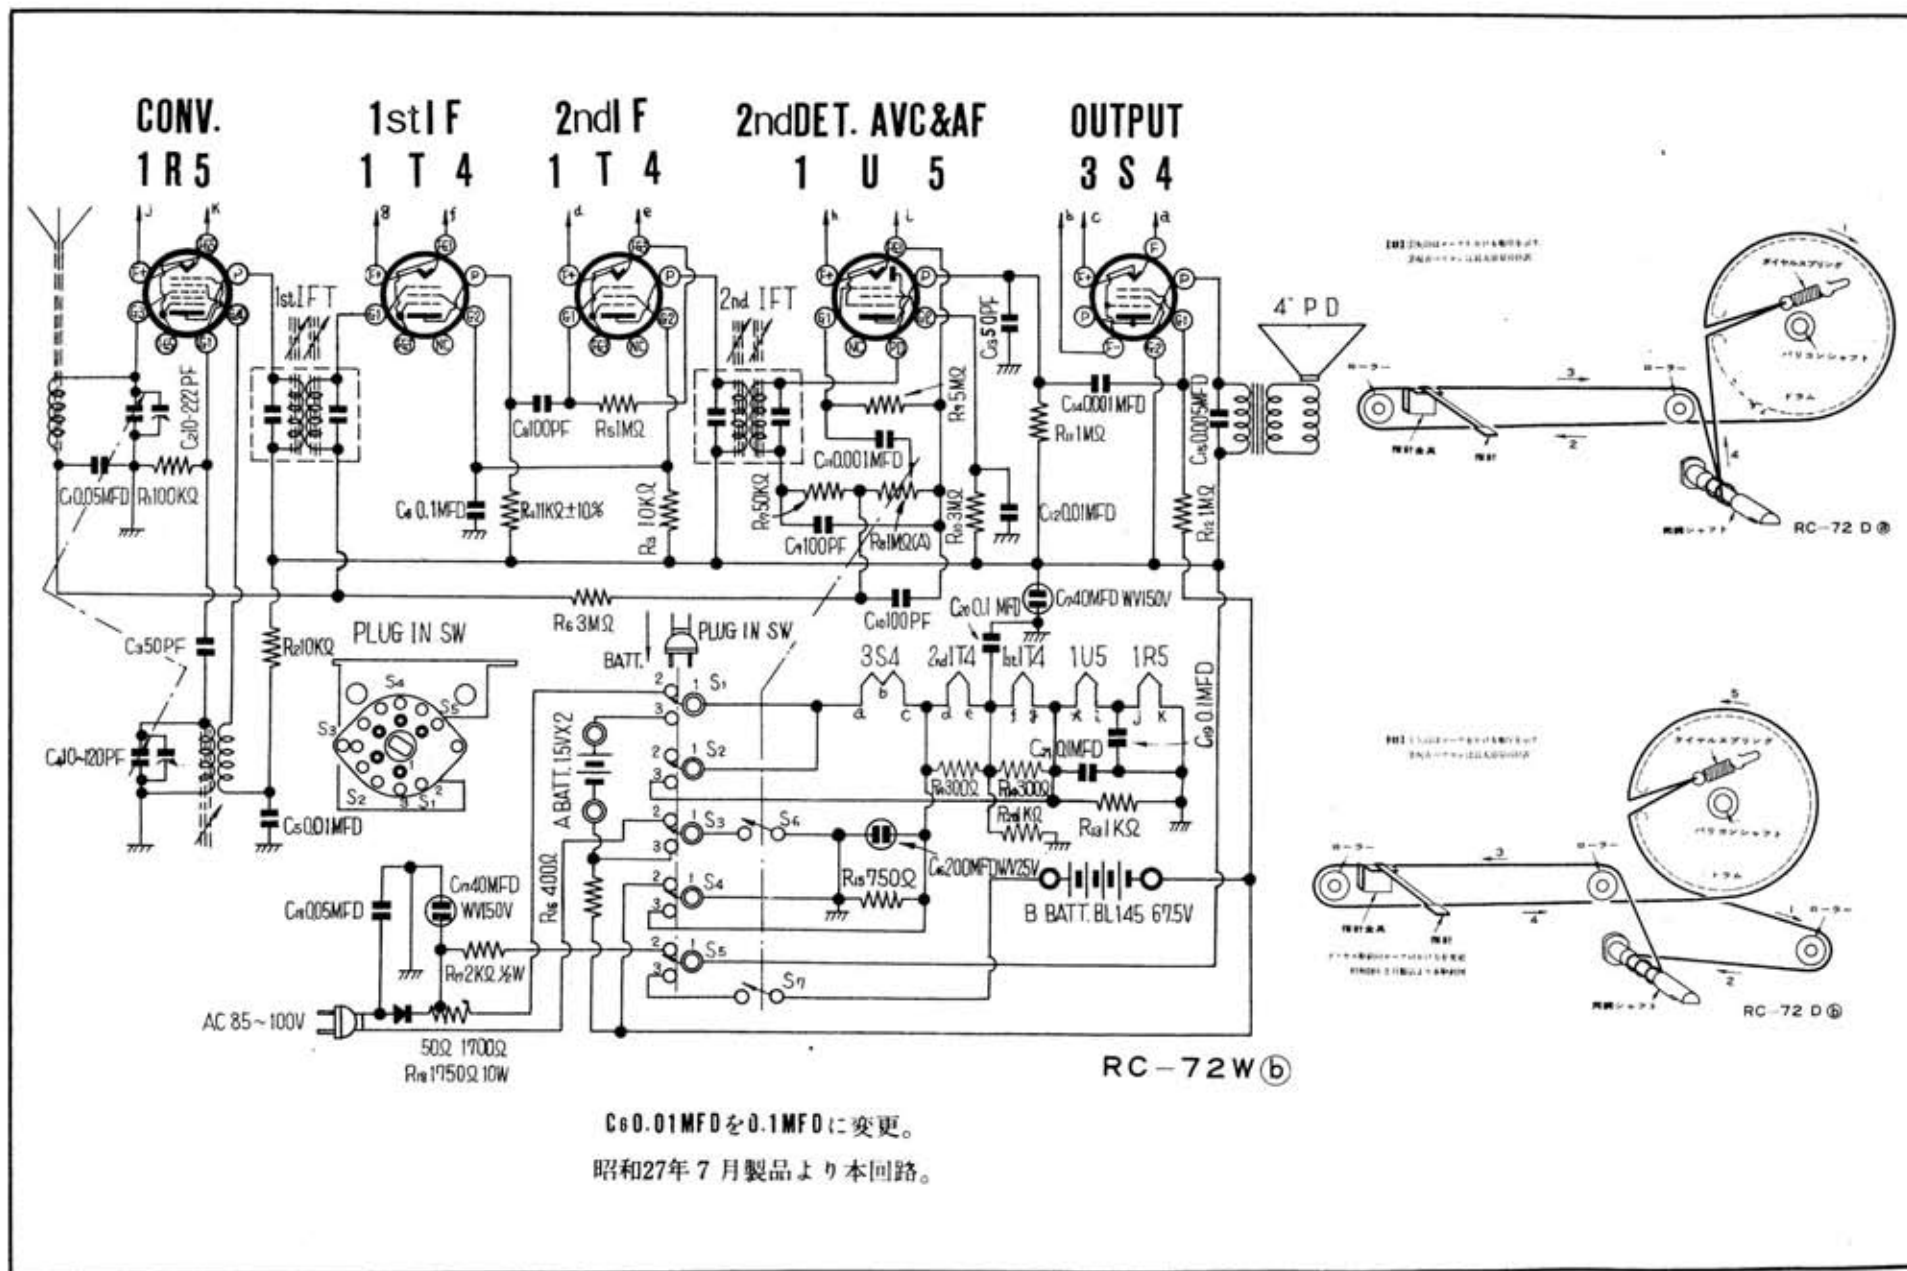

PS-8 | 5球3ウェイポータブルスーパー配線図