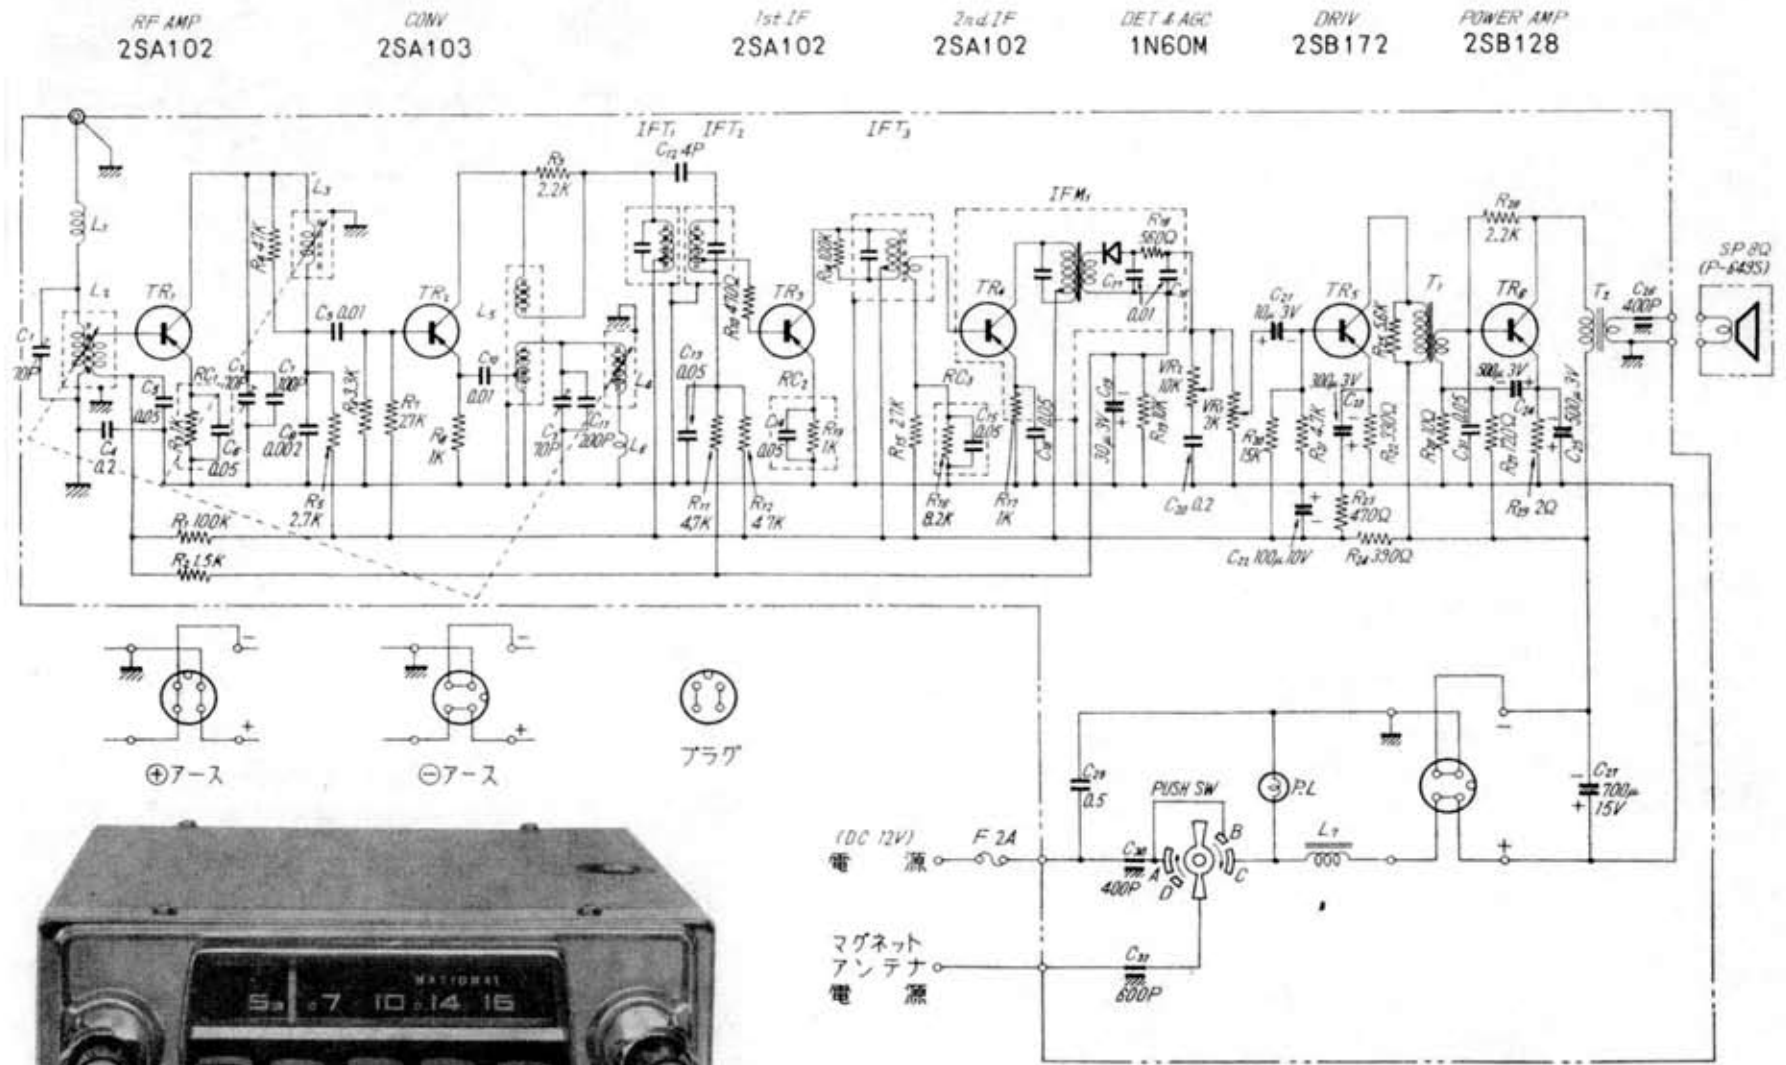

ナショナルCR-1351(AT-351) 配線図

注 配線図は⊖アースを示す

ナショナル自動車ラジオハンドブック 昭和39年(1964)

NATIONAL AT-351 CIRCUIT DIAGRAM