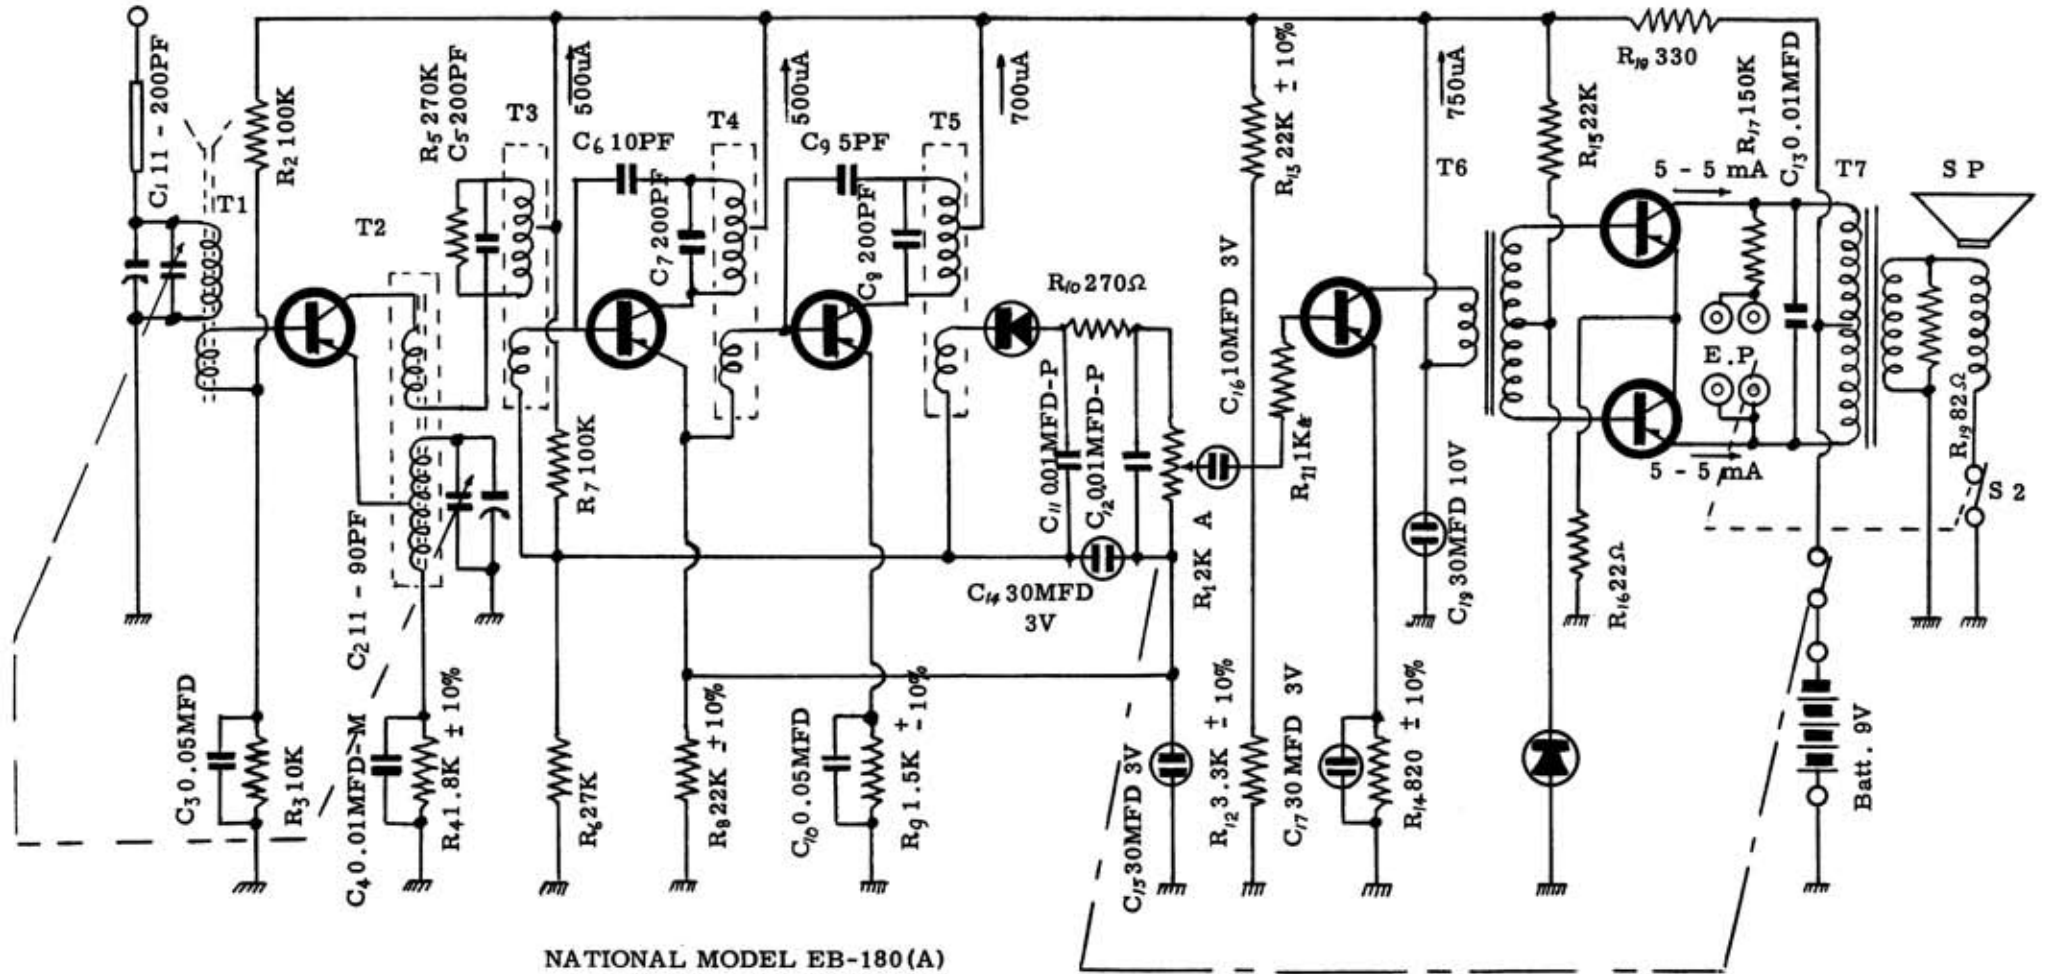

6石トランジスタポータブル EB-180 配線図

NATIONAL MODEL EB-180 (A)

2T 512
TR-1
OC 44

Conv.

2T 522
TR-2
OC 45

1st I.F. Amp.

2T 522
TR-3
OC 45

2nd I.F. Amp.

D - 1
OA 70

Det. & A.G.C.

2T 63
TR-4
OC 71

A.F. Amp.

2T 65
TR - 5 & TR - 6
2OC 71

Output

NATIONAL MODEL EB-180 (A)

D - 2
MA23
A. O. C.