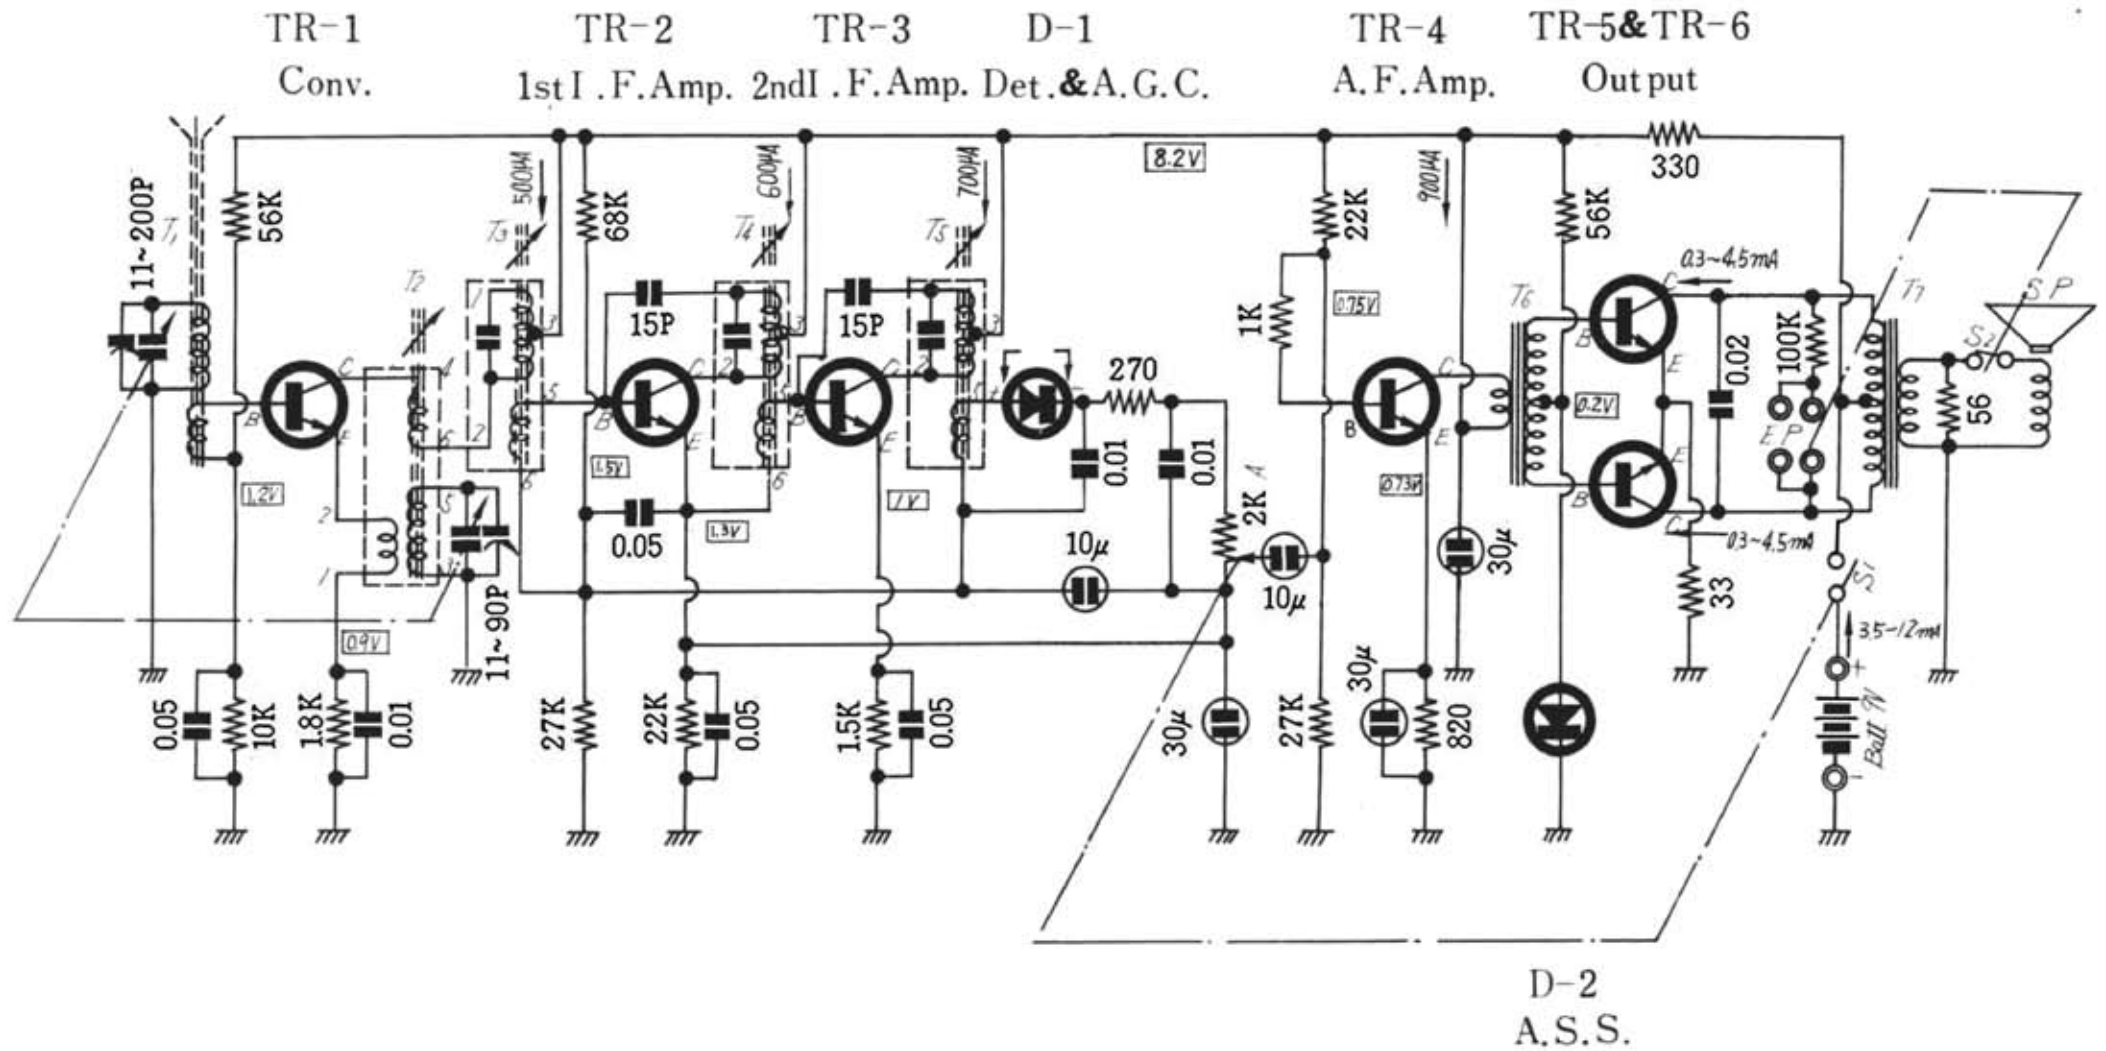

6石トランジスタポータブル EB-180 配線図

NATIONAL MODEL EB-180 (A)

2T 512
TR-1
OC 44

Conv.

2T 522
TR-2
OC 45

1st I.F. Amp.

2T 522
TR-3
OC 45

2nd I.F. Amp.

D - 1
OA 70

Det. & A.G.C.

2T 63
TR-4
OC 71

A.F. Amp.

2T 65
TR - 5 & TR - 6
2OC 71

Output

NATIONAL MODEL EB-180 (A)

D - 2
MA23
A. O. C.