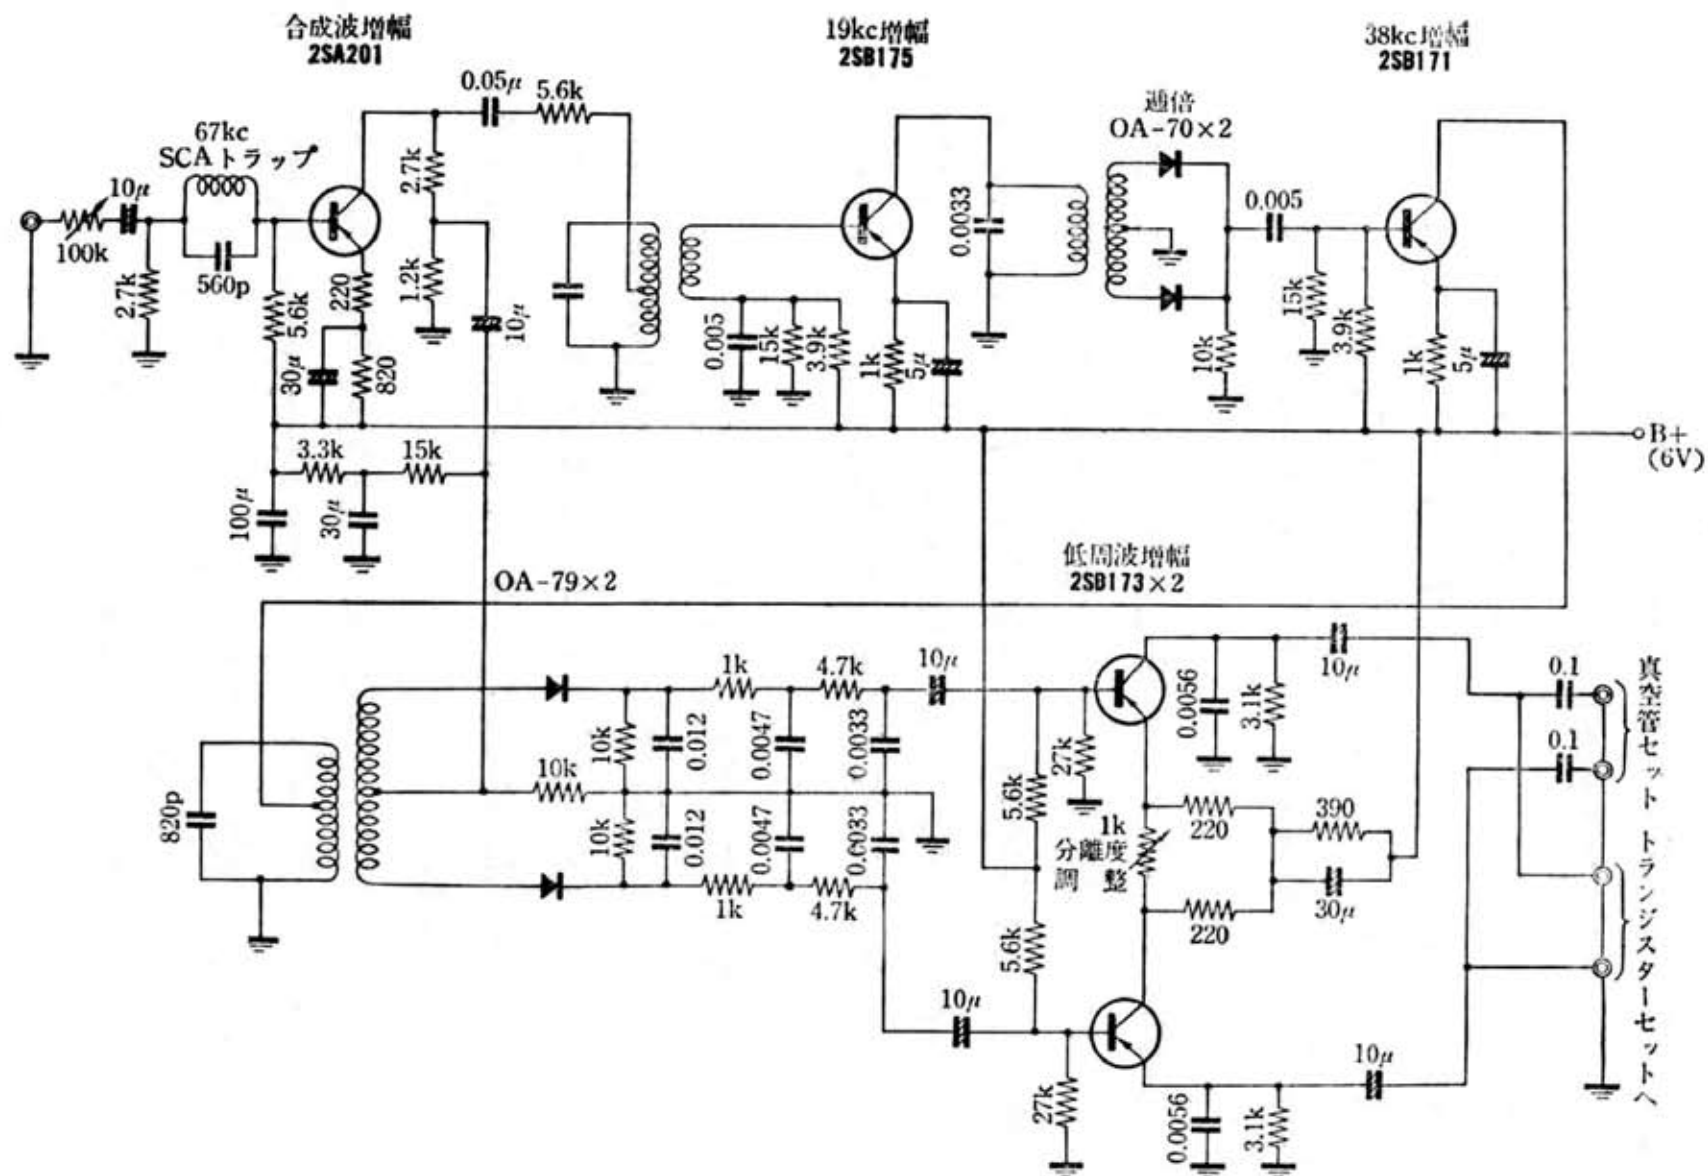

ナショナル EUL-MXU1 ◆スイッチング方式◆

ナショナル EUL-MXU1 型 FM MPX UNIT