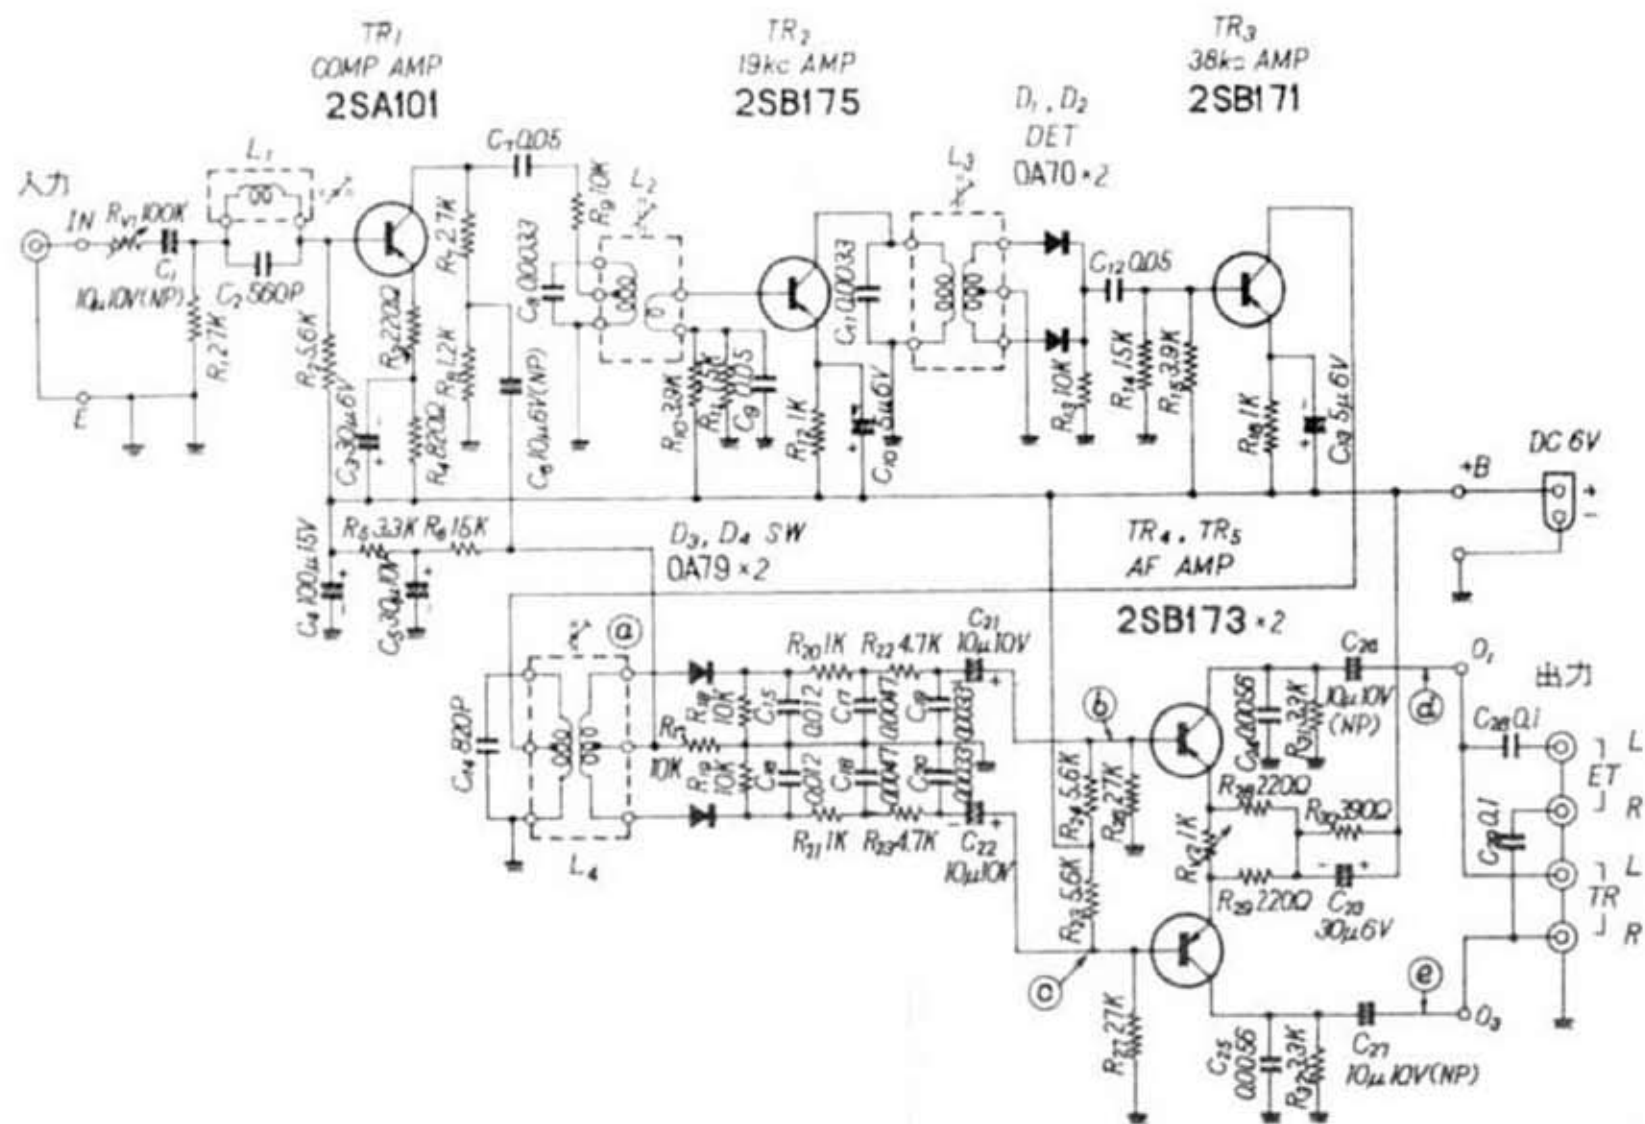

ナショナル EUL-MXU1 ◆スイッチング方式◆

ナショナル EUL-MXU1 型 FM MPX UNIT