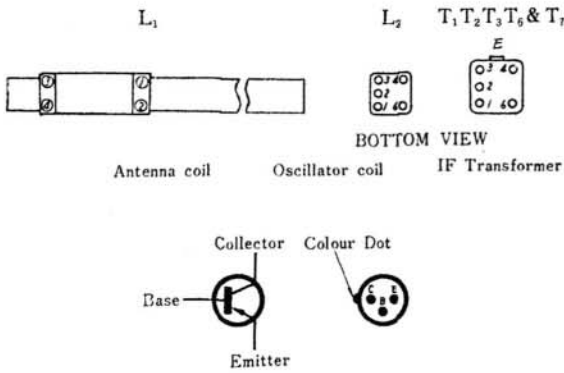

# NATIONAL R-1000

TR<sub>1</sub>  
2SA102  
CONV

D<sub>1</sub>  
0A70  
D.AGC

TR<sub>2</sub>  
2SA101  
1ST IF AMP

TR<sub>3</sub>  
2SA101  
2ND IF AMP

D<sub>2</sub>  
0A70  
DET & AGC

TR<sub>4</sub>  
2SB173  
1ST AF AMP

TR<sub>5</sub>  
2SB171  
2ND AF AMP

TR<sub>6</sub> TR<sub>7</sub>  
2SB176 × 2  
OUTPUT

TR<sub>6</sub>  
2SA102  
TRIG AMP

D<sub>3</sub>  
0A90  
TRIG DET

TR<sub>9</sub>  
2SB175  
DC AMP

TR<sub>10</sub>  
2SB178  
RELAY CONT