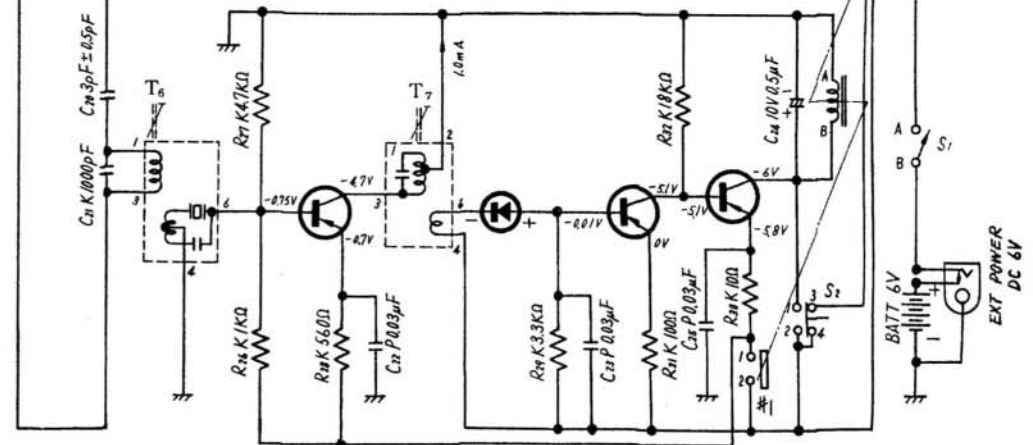

# NATIONAL R-1000

TR<sub>1</sub>  
2SA102  
CONV

D<sub>1</sub>  
0A70  
D.AGC

TR<sub>2</sub>  
2SA101  
1ST IF AMP

TR<sub>3</sub>  
2SA101  
2ND IF AMP

D<sub>2</sub>  
0A70  
DET & AGC

TR<sub>4</sub>  
2SB173  
1ST AF AMP

TR<sub>5</sub>  
2SB171  
2ND AF AMP

TR<sub>6</sub> TR<sub>7</sub>  
2SB176 × 2  
OUTPUT

TR<sub>6</sub>  
2SA102  
TRIG AMP

D<sub>3</sub>  
0A90  
TRIG DET

TR<sub>9</sub>  
2SB175  
DC AMP

TR<sub>10</sub>  
2SB178  
RELAY CONT