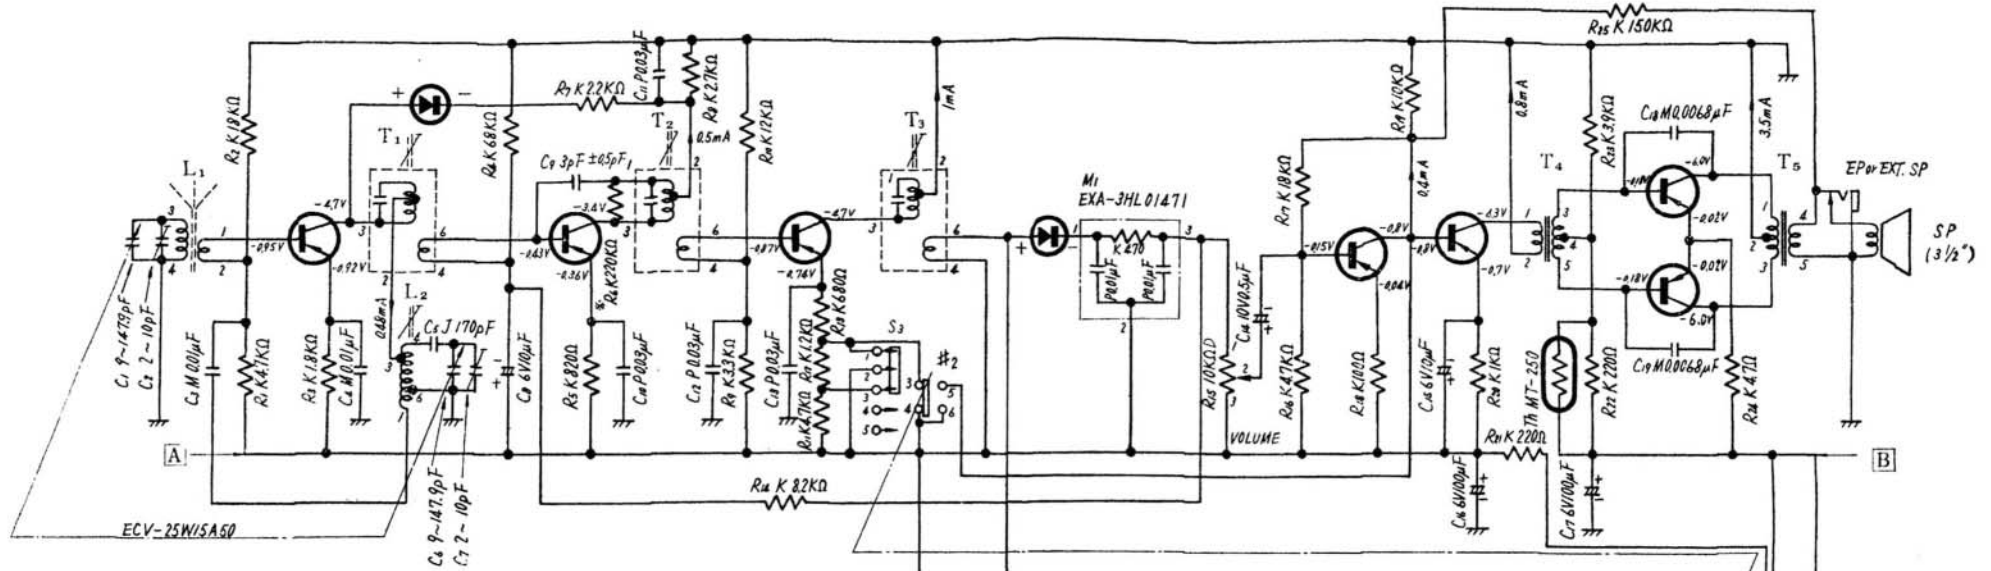

# NATIONAL R-1000

TR<sub>1</sub>  
2SA102  
CONV

D<sub>1</sub>  
0A70  
D.AGC

TR<sub>2</sub>  
2SA101  
1ST IF AMP

TR<sub>3</sub>  
2SA101  
2ND IF AMP

D<sub>2</sub>  
0A70  
DET & AGC

TR<sub>4</sub>  
2SB173  
1ST AF AMP

TR<sub>5</sub>  
2SB171  
2ND AF AMP

TR<sub>6</sub> TR<sub>7</sub>  
2SB176 × 2  
OUTPUT

TR<sub>6</sub>  
2SA102  
TRIG AMP

D<sub>3</sub>  
0A90  
TRIG DET

TR<sub>9</sub>  
2SB175  
DC AMP

TR<sub>10</sub>  
2SB178  
RELAY CONT