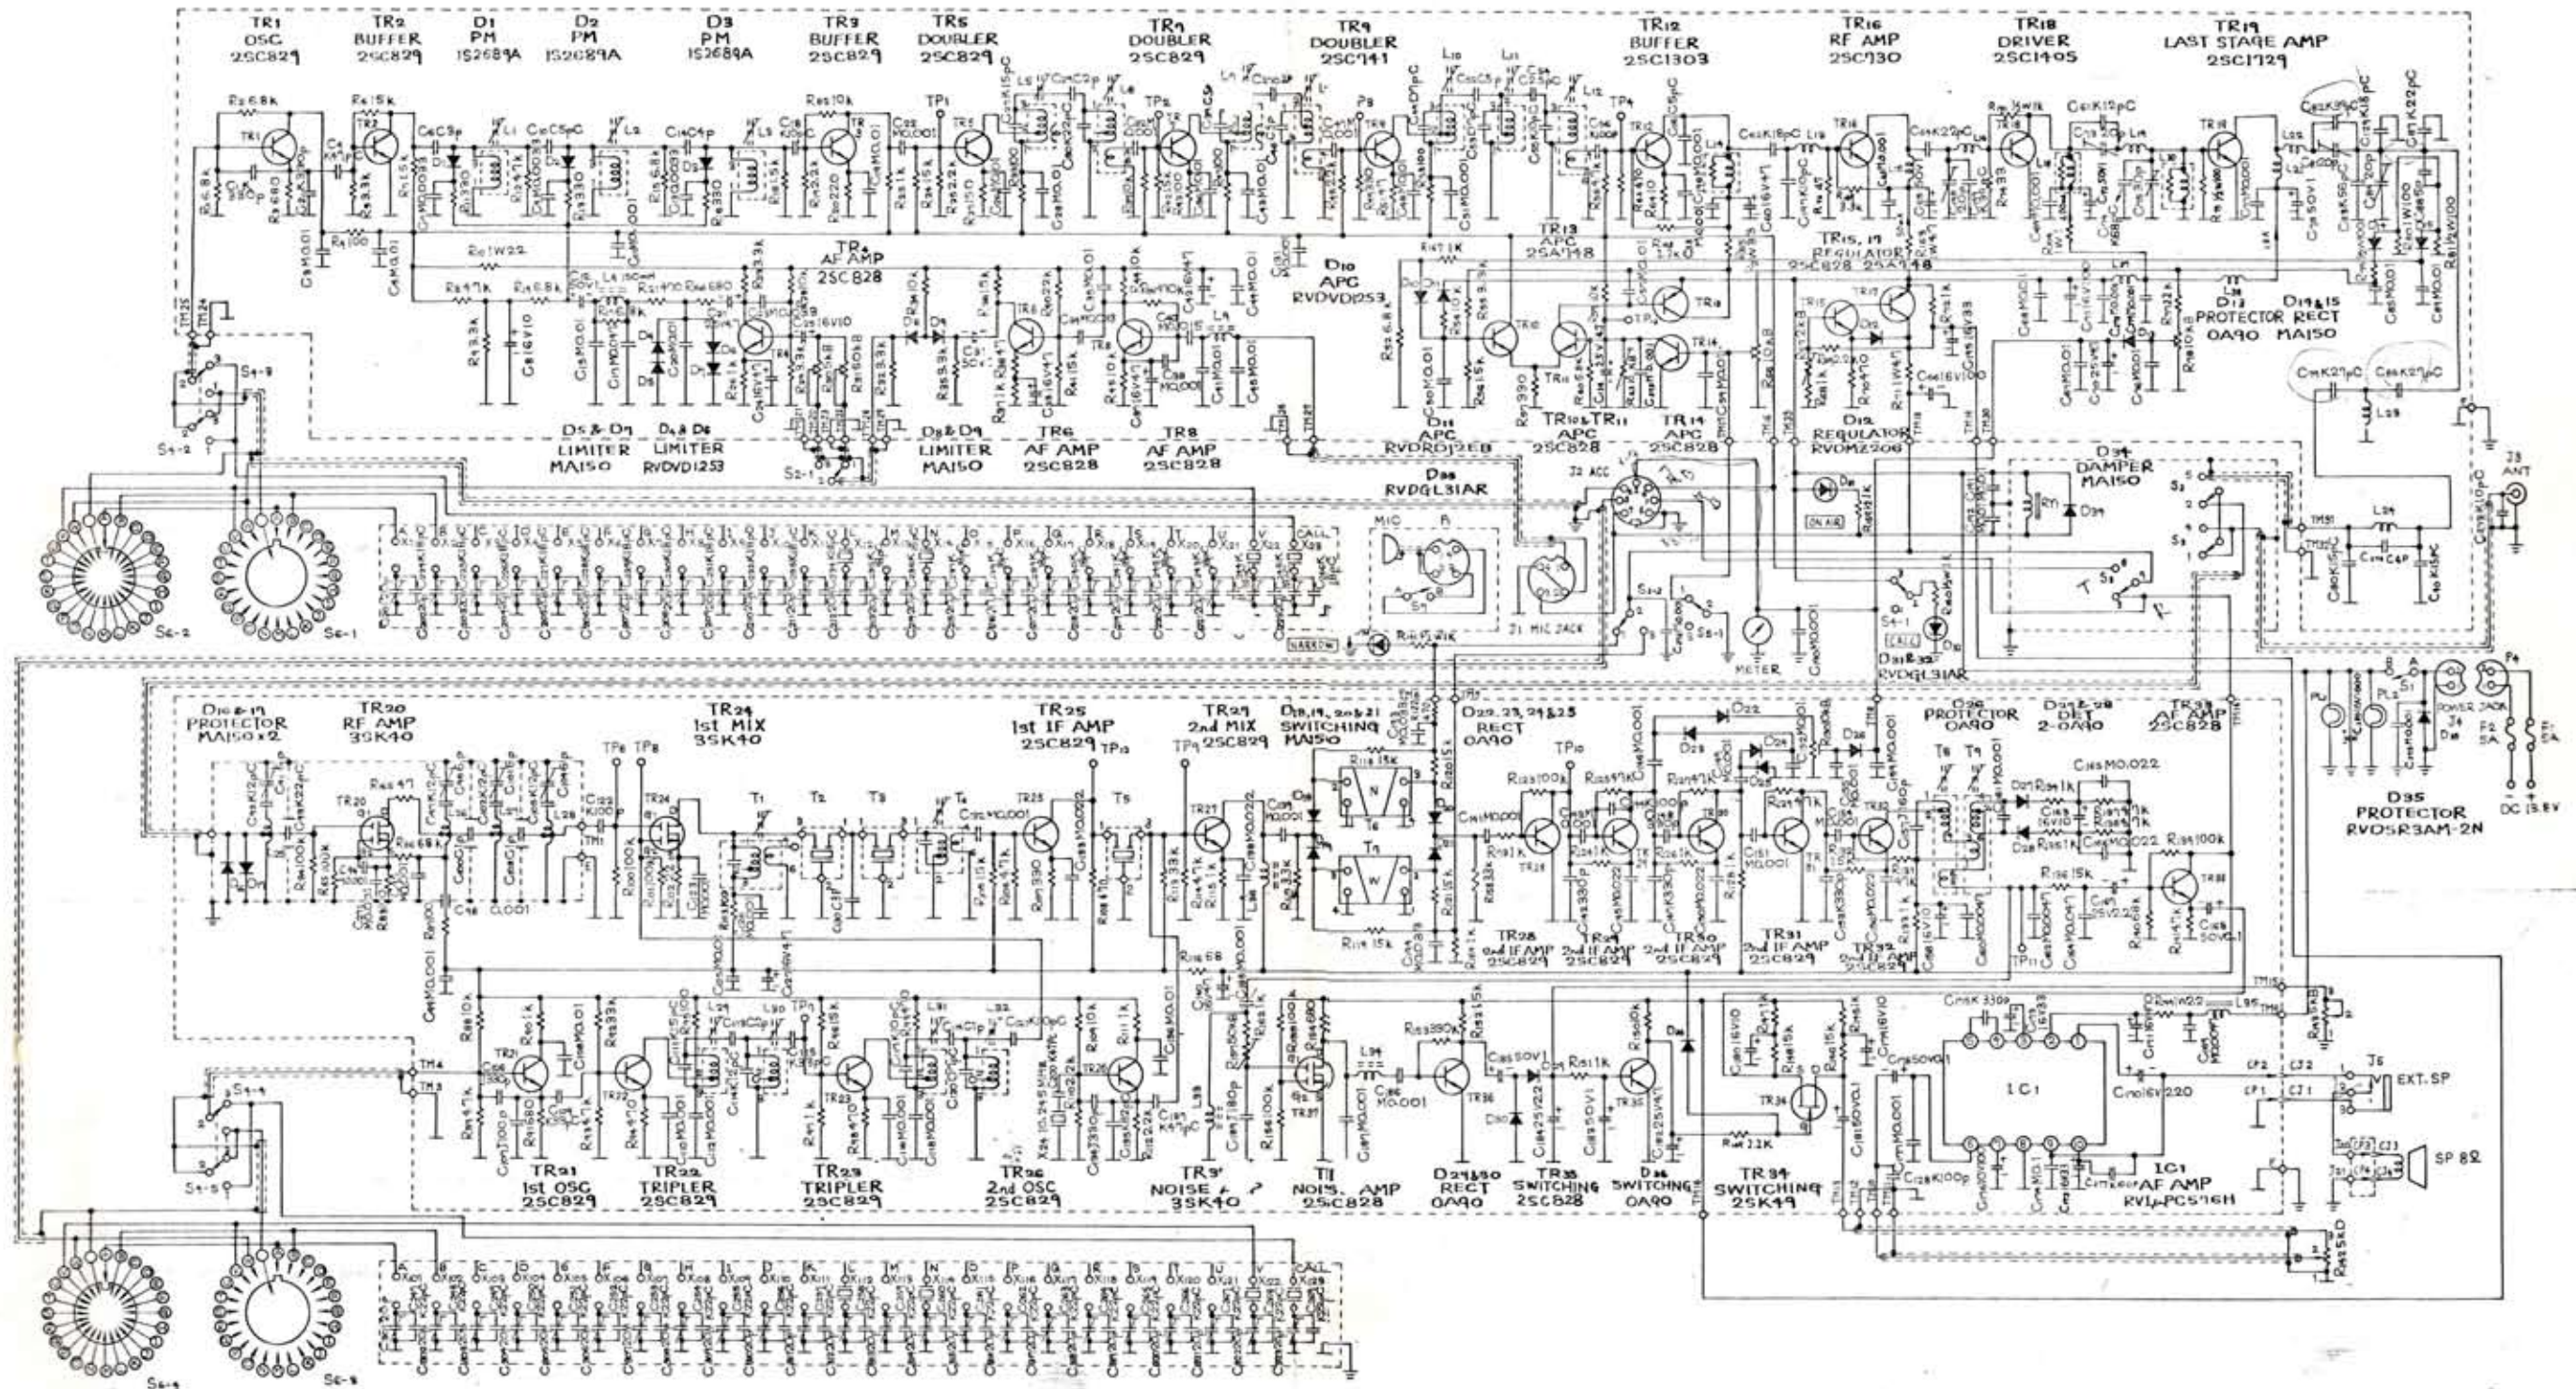

RJX-202回路図

- (注)
1. S1 : 電源スイッチ。現在位置は“OFF”です。
  2. S2-1~S2-2 : NARROW/WIDE切換スイッチ。現在位置は“NARROW”です。
  3. S3-1~S3-3 : リレースイッチ。取在位置は“受信”です。
  4. S4-1~S4-5 : コールチャンネルスイッチ。現在位置は“ON”です。
  5. S5-1 : 送信出力切換スイッチ。現在位置は“HIGH”です。