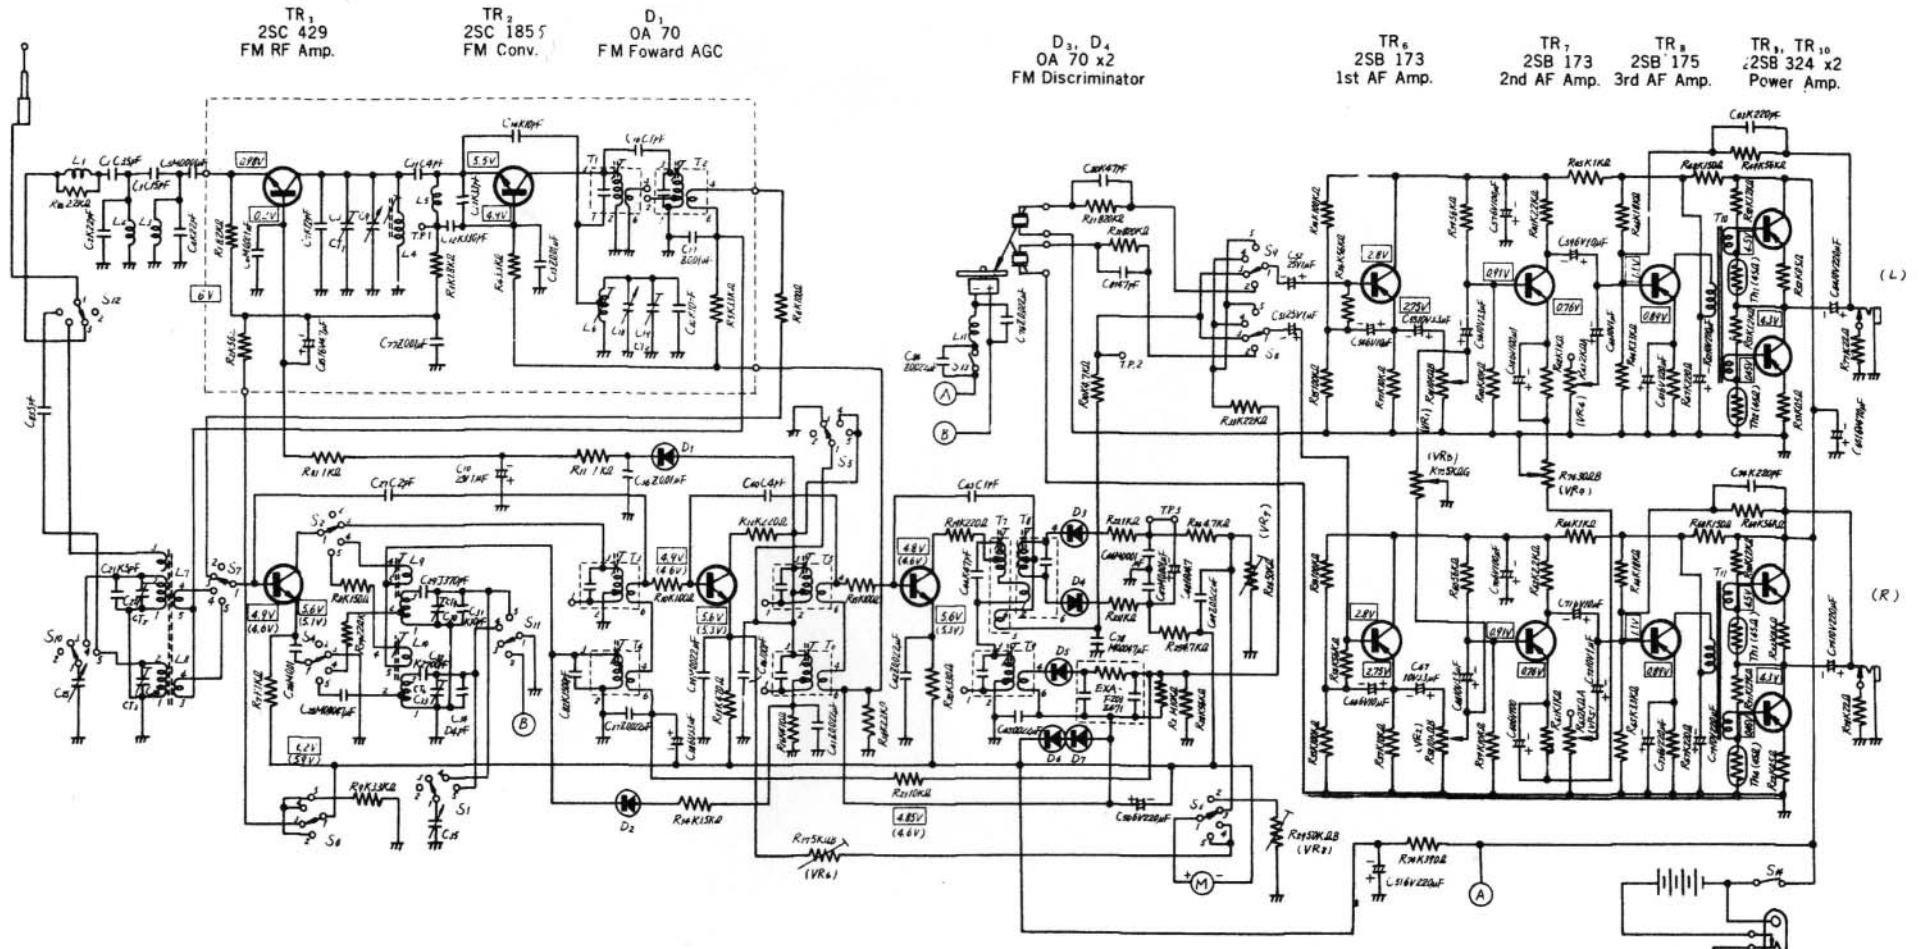

NATIONAL SG-766 F

TR₁
2SC 429
FM RF Amp.

TR₂
2SC 185 S
FM Conv.

D₁
OA 70
FM Forward AGC

D₃, D₄
OA 70 x2
FM Discriminator

TR₆
2SB 173
1st AF Amp.

TR₇
2SB 173
2nd AF Amp.

TR₈
2SB 175
3rd AF Amp.

TR₉, TR₁₀
2SB 324 x2
Power Amp.

TR₃
2SC 184
FM IF & AM Conv.

D₂
OA 70
AM DAGC

TR₄
2SC 469
FM & AM IF Amp.

TR₅
2SC 469
FM & AM IF Amp.

D₅
OA 70
AM Det

D₆, D₇
1S 1211 x2
AOC

TR₁₁
2SB 173
1st AF Amp.

TR₁₂
2SB 173
2nd AF Amp.

TR₁₃
2SB 175
3rd AF Amp.

TR₁₄, TR₁₅
2SB 324 x2
Power Amp.