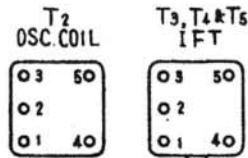

# NATIONAL T-101

TR<sub>1</sub>  
Conv.  
**2SA102**

TR<sub>2</sub>  
1st IF. Amp.  
**2SA102**

TR<sub>3</sub>  
2nd IF. Amp.  
**2SA102**

D<sub>1</sub>  
Det & AGC  
**0A70**

TR<sub>4</sub>  
AF Amp.  
**2SB171**

TR<sub>5</sub> & TR<sub>6</sub>  
Out Put  
**2SB176 × 2**

BOTTOM VIEW

D<sub>2</sub>  
AOC  
**MA23**