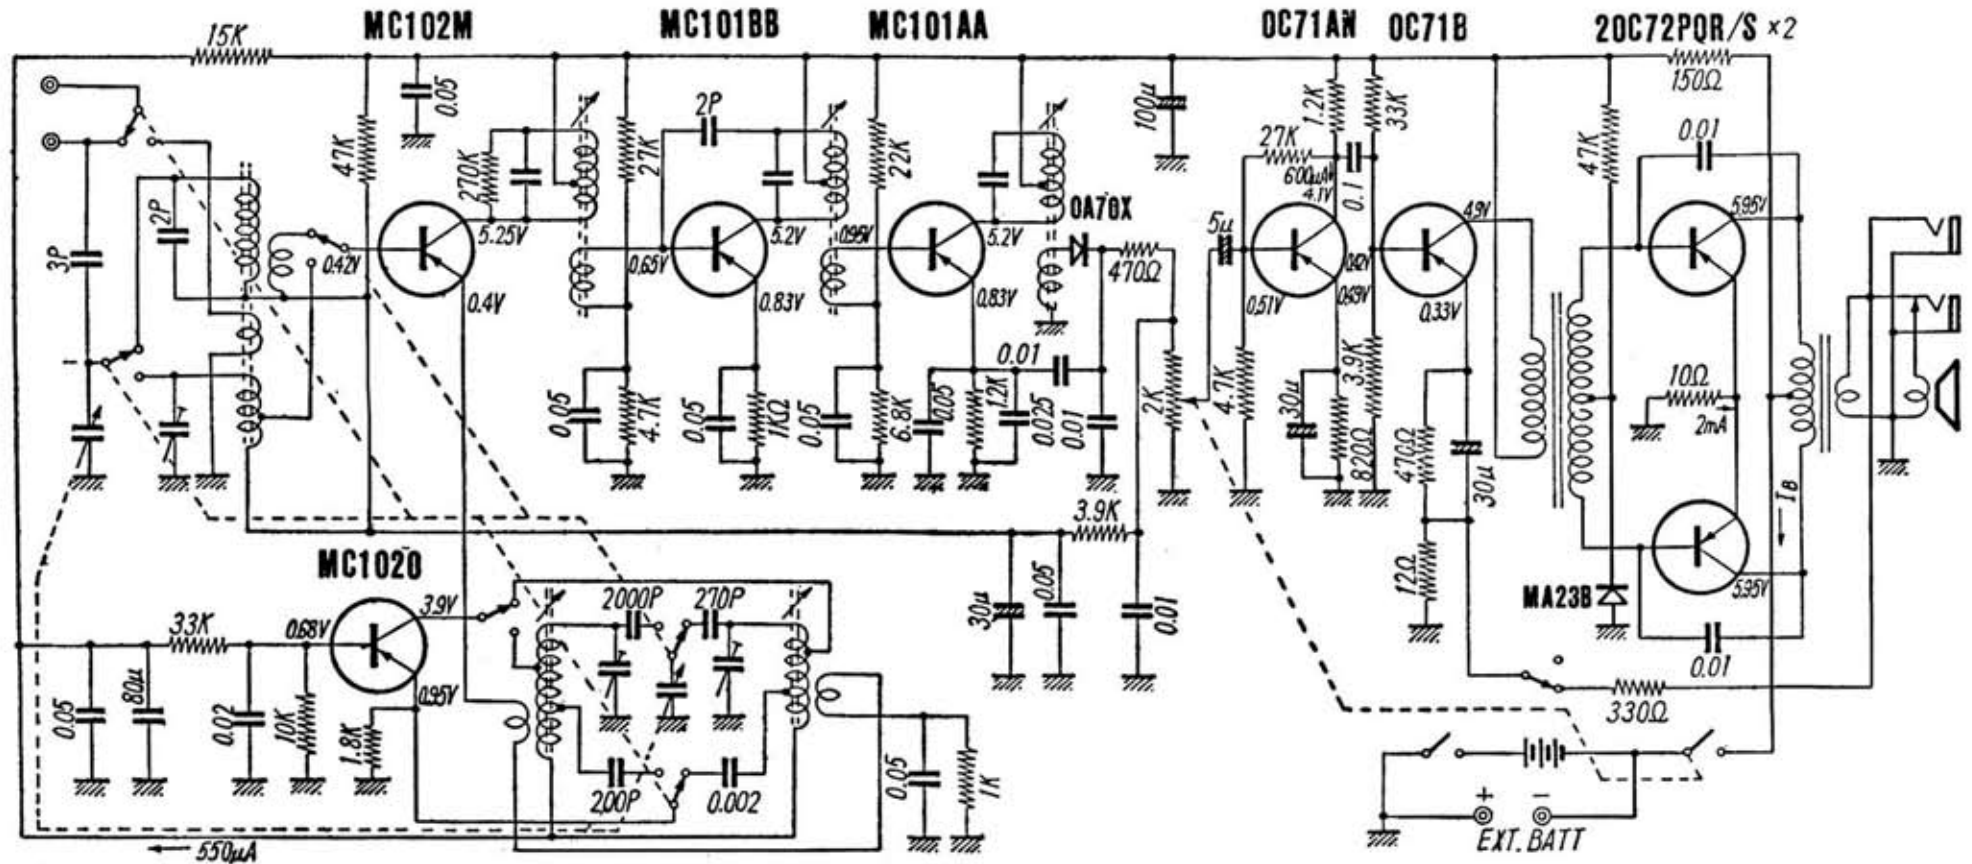

8石2バンドポータブル T-26

TR-2
MC102
Mixer

TR-3
MC101
1st I.F. Amp.

TR-4
MC101
2nd I.F. Amp.

D-1
OA70

TR-5
OC71
1st A.F. Amp.

TR-6
OC71
2nd A.F. Amp.

TR-7 & TR-8
20C72
Out Put

ナショナル T-26

NATIONAL T-26

TR-1
2SA102
Mixer

TR-3
2SA101
1st. IF Amp.

TR-4
2SA101
2nd IF Amp

D-1
0A70
Det. & A. G. C.

TR-5
2SB171
1st. AF Amp.

TR-6
2SB171
2nd AF Amp.

TR-7 TR-8
2SB176
Output

TR-2
2SA102
Local O. S. C.

D-2
MA23
A. O. C.