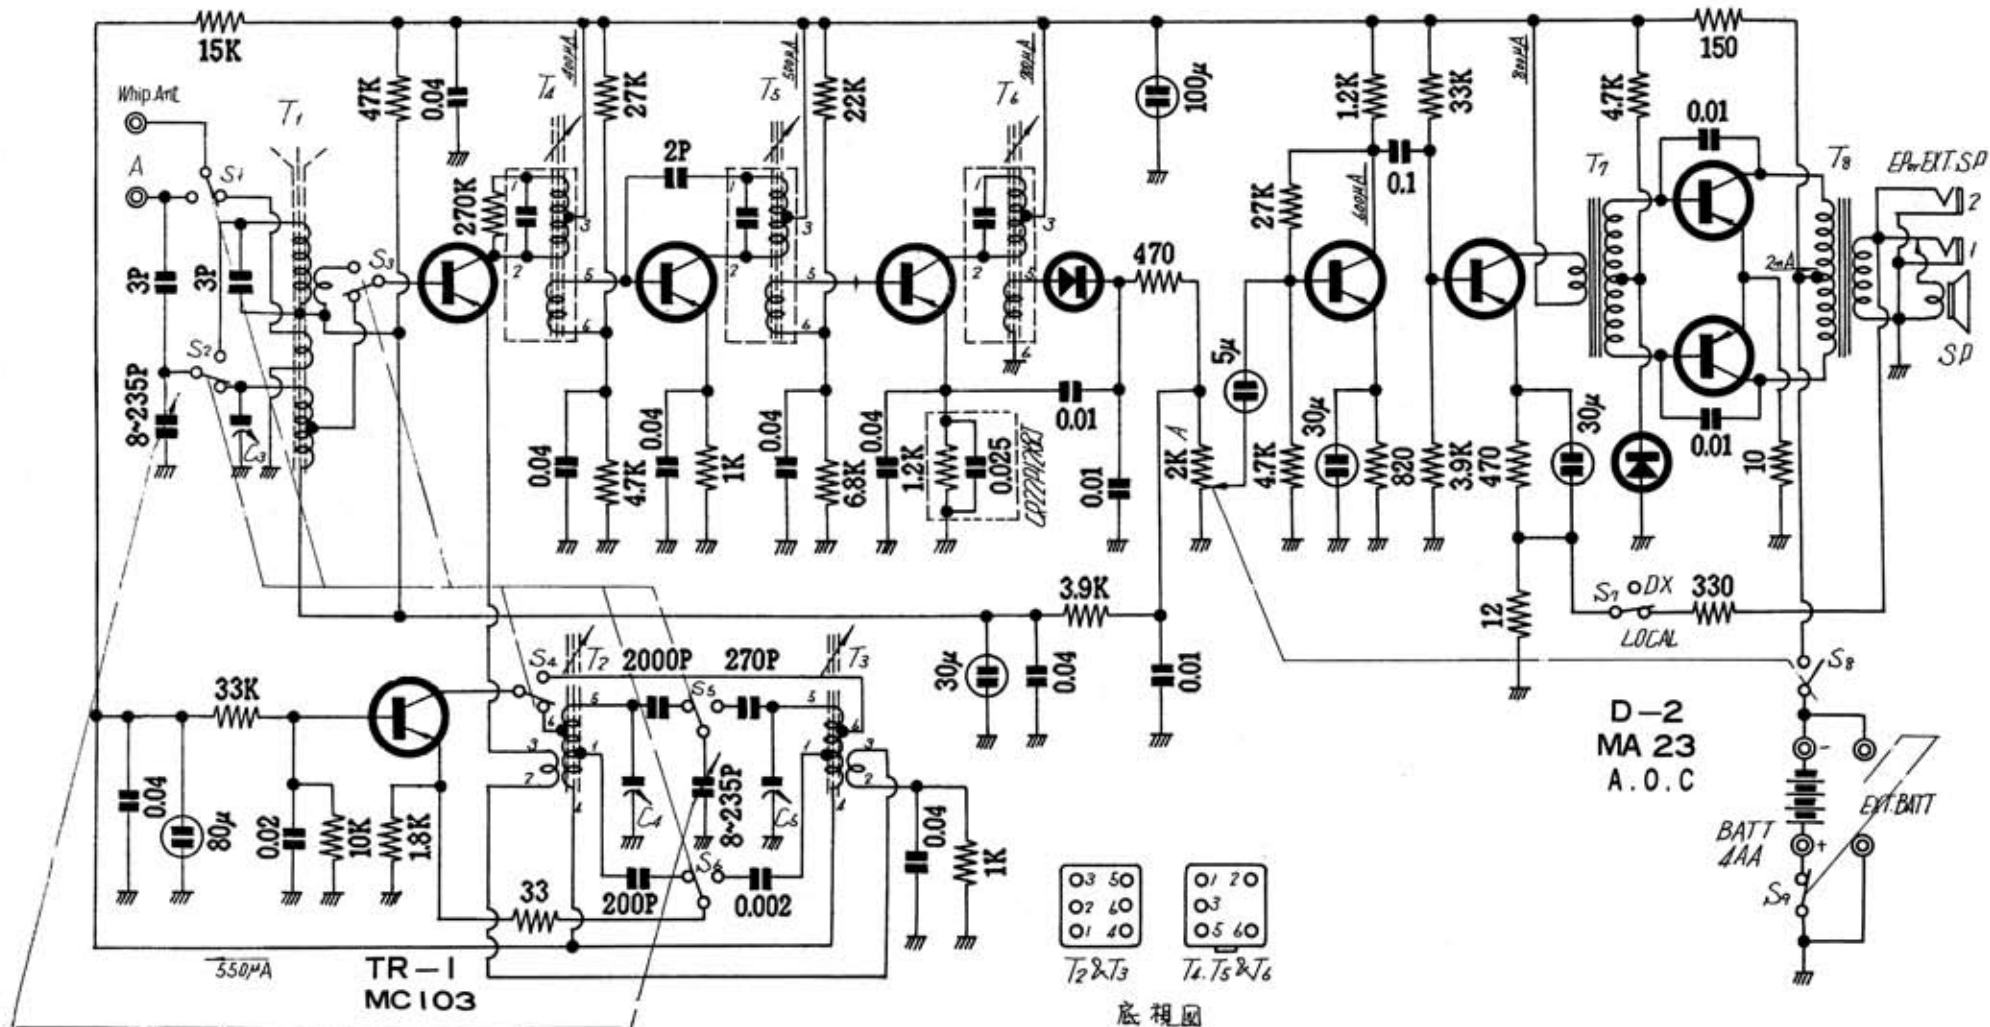

8石2バンドポータブル T-26

TR-2
MC102
Mixer

TR-3
MC101
1st I.F. Amp.

TR-4
MC101
2nd I.F. Amp.

D-1
OA70

TR-5
OC71
1st A.F. Amp.

TR-6
OC71
2nd A.F. Amp.

TR-7 & TR-8
20C72
Out Put

ナショナル T-26

NATIONAL T-26

TR-1
2SA102
Mixer

TR-3
2SA101
1st. IF Amp.

TR-4
2SA101
2nd IF Amp

D-1
0A70
Det. & A. G. C.

TR-5
2SB171
1st. AF Amp.

TR-6
2SB171
2nd AF Amp.

TR-7 TR-8
2SB176
Output

TR-2
2SA102
Local O. S. C.

D-2
MA23
A. O. C.