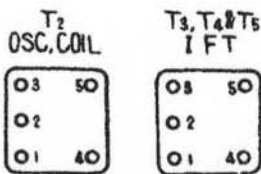

# NATIONAL T-51

TR<sub>1</sub>  
**2SA102**  
Con V.

TR<sub>2</sub> TR<sub>3</sub>  
**2SA102 2SA102**  
1st IF Amp. 2nd IF Amp. Det. & A.G.C.

D<sub>1</sub>  
**0A70**

TR<sub>4</sub>  
**2SB171**  
AF Amp.

TR<sub>5</sub> & TR<sub>6</sub>  
**2SB176**  
Output

Bottom View

D<sub>2</sub>  
**MA23**  
A.O.C.