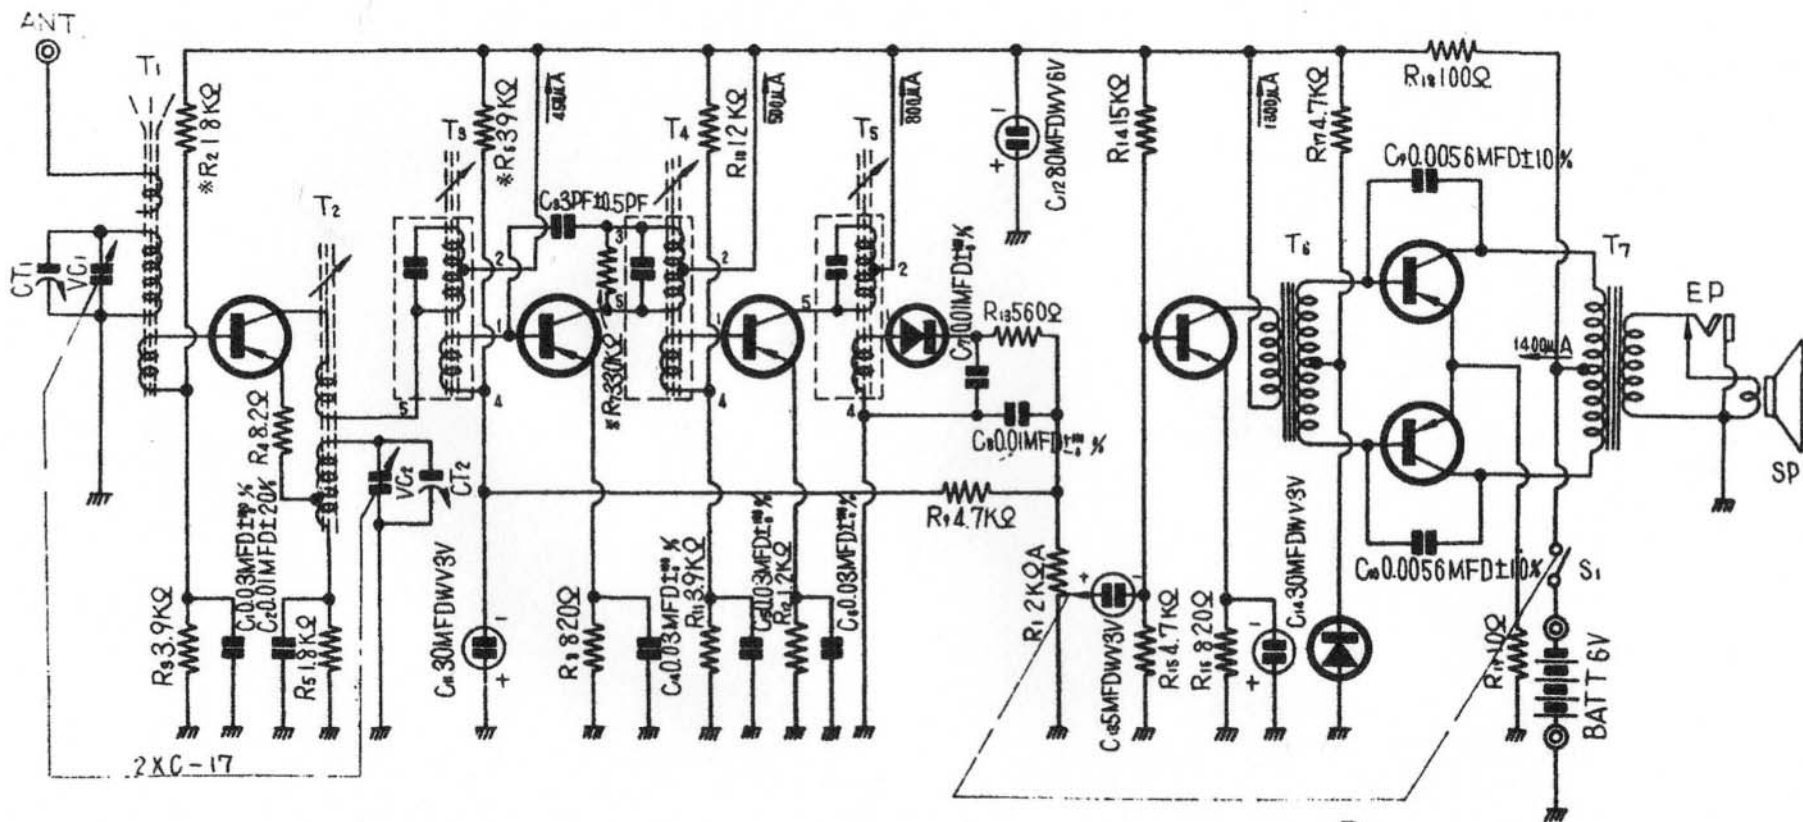

# 6石トランジスタラジオ T-51

TR<sub>1</sub>  
2SA102  
Con V.

TR<sub>2</sub>  
2SA102  
1st IF Amp.

TR<sub>3</sub>  
2SA102  
2nd IF Amp.

D<sub>1</sub>  
0A70  
Det. & A.G.C.

TR<sub>4</sub>  
2SB171  
AF Amp.

TR<sub>5</sub> & TR<sub>6</sub>  
2SB176  
Output

# NATIONAL T-51

TR<sub>1</sub>  
**2SA102**  
Con V.

TR<sub>2</sub> TR<sub>3</sub>  
**2SA102 2SA102**  
1st IF Amp. 2nd IF Amp. Det. & A.G.C.

D<sub>1</sub>  
**0A70**

TR<sub>4</sub>  
**2SB171**  
AF Amp.

TR<sub>5</sub> & TR<sub>6</sub>  
**2SB176**  
Output

Bottom View

D<sub>2</sub>  
**MA23**  
A.O.C.