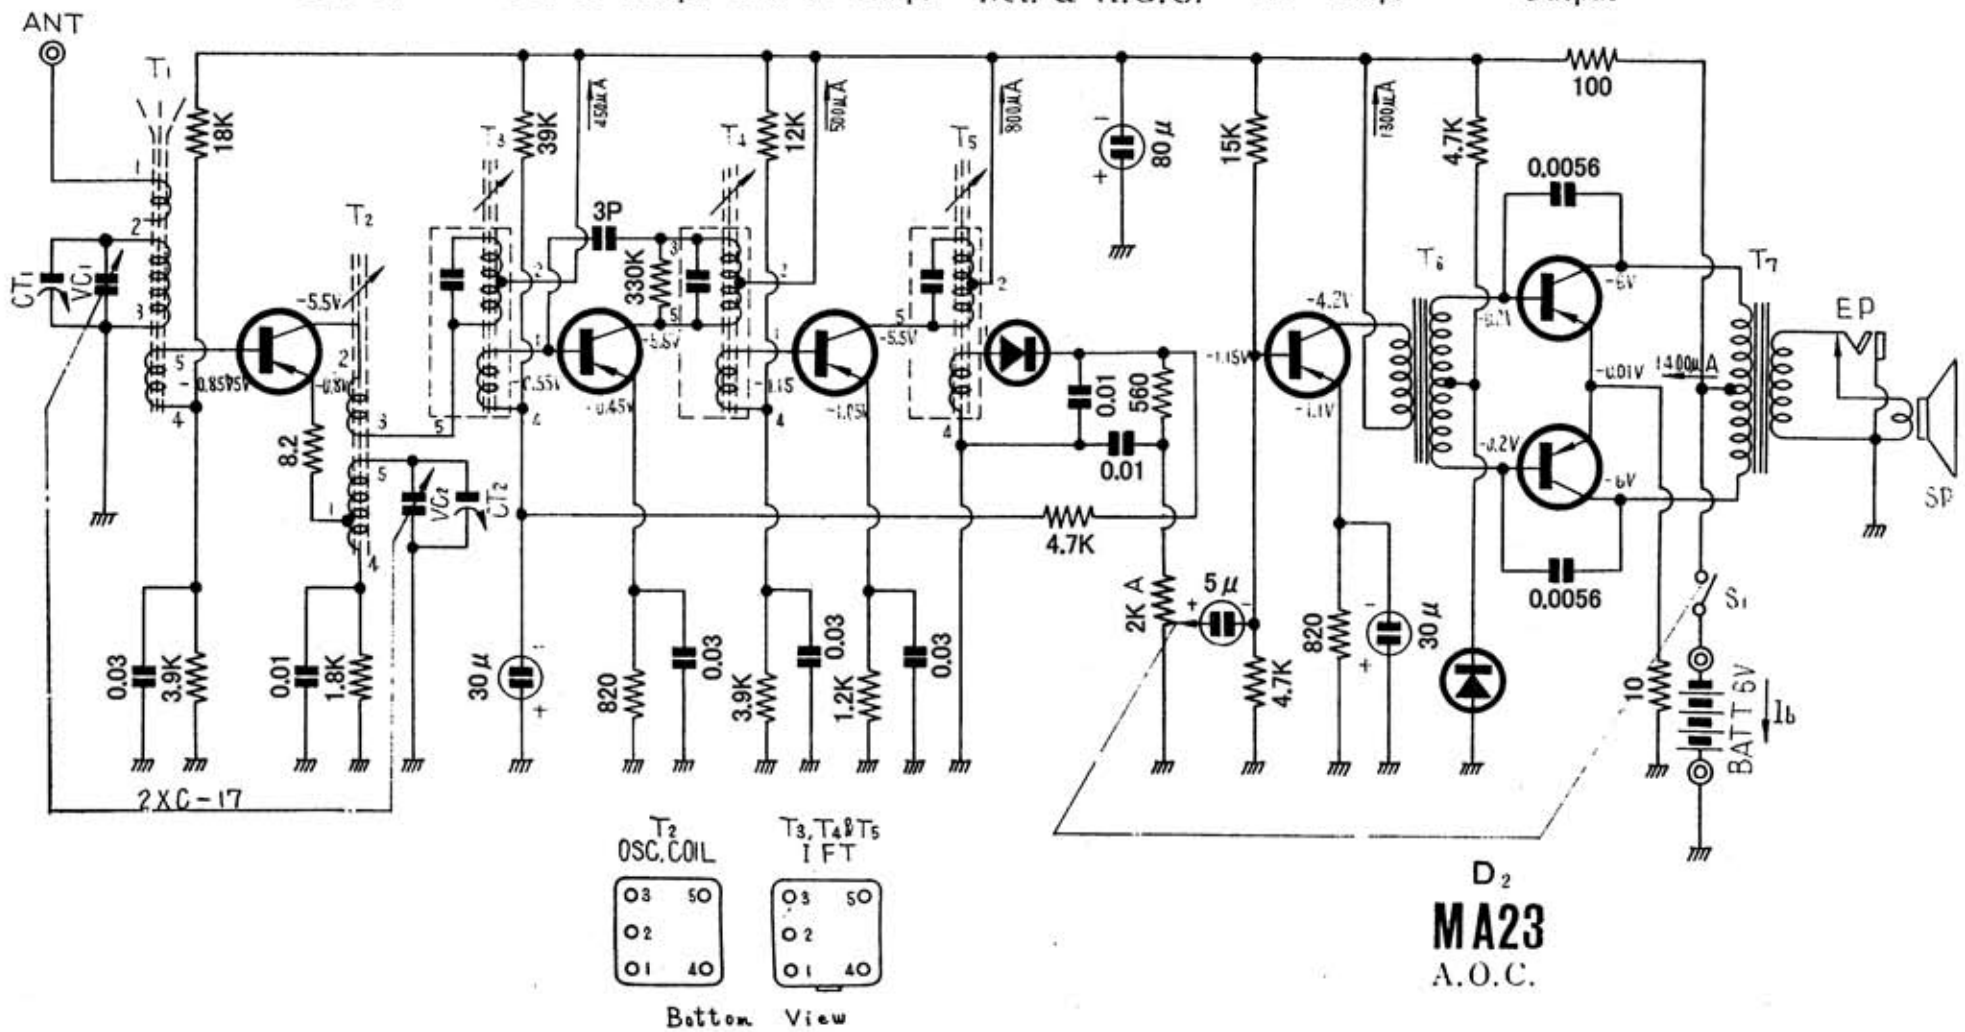

# 6石トランジスタラジオ T-51

TR<sub>1</sub>  
2SA102  
Con V.

TR<sub>2</sub>  
2SA102  
1st IF Amp.

TR<sub>3</sub>  
2SA102  
2nd IF Amp.

D<sub>1</sub>  
0A70  
Det. & A.G.C.

TR<sub>4</sub>  
2SB171  
AF Amp.

TR<sub>5</sub> & TR<sub>6</sub>  
2SB176  
Output

# NATIONAL T-51

TR<sub>1</sub>  
**2SA102**  
Con V.

TR<sub>2</sub> TR<sub>3</sub>  
**2SA102 2SA102**  
1st IF Amp. 2nd IF Amp. Det. & A.G.C.

D<sub>1</sub>  
**0A70**

TR<sub>4</sub>  
**2SB171**  
AF Amp.

TR<sub>5</sub> & TR<sub>6</sub>  
**2SB176**  
Output

Bottom View

D<sub>2</sub>  
**MA23**  
A.O.C.