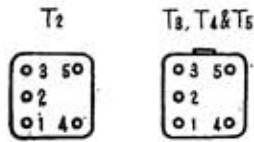

# 6石トランジスタポータブル T-53

TR<sub>1</sub>  
2SA102

Conv.

TR<sub>2</sub>  
2SA102

1st I.F. Amp

TR<sub>3</sub>  
2SA101

2nd I.F. Amp

D<sub>1</sub>  
0A90

Det. & A.G.C.

TR<sub>4</sub>  
2SB171

A.F. Amp

TR<sub>5</sub> & RT<sub>6</sub>  
2SB172×2

Output

BOTTOM VIEW