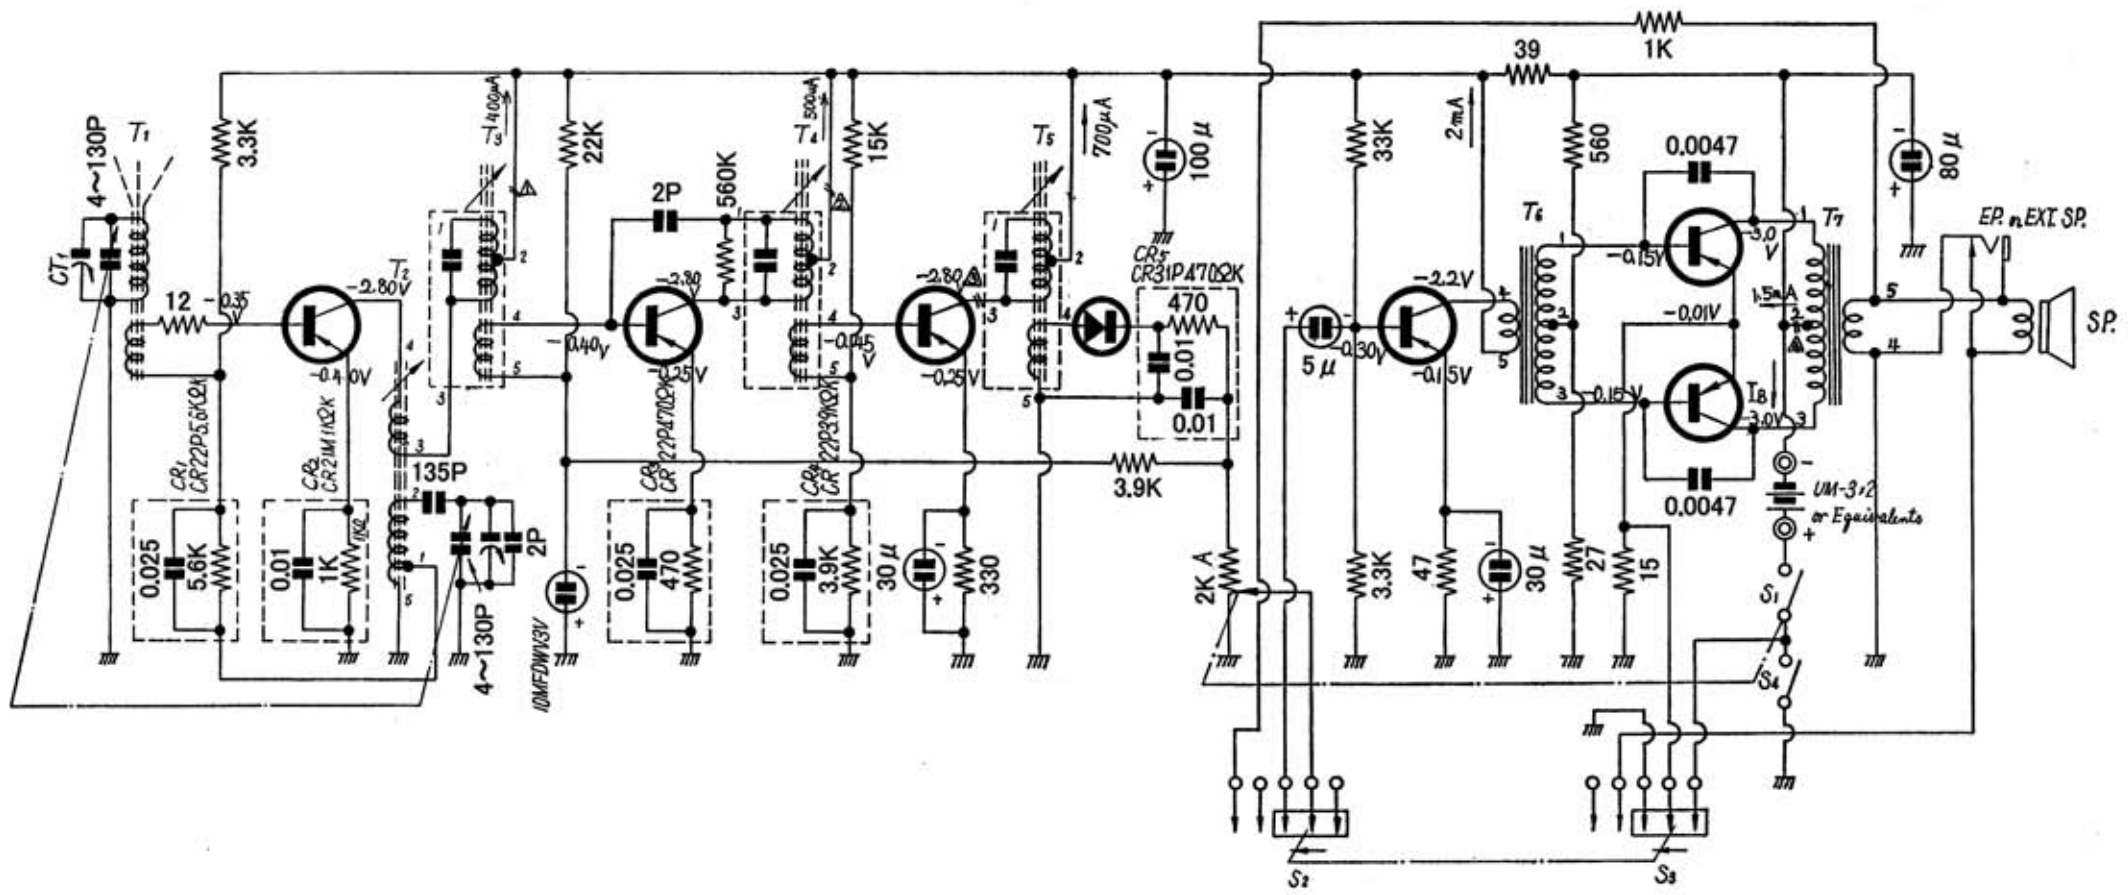

6石クロックラジオ・ポータラム T-93

TR₁
2SA102
Conv.

TR₂
2SA102
1st IF Amp.

TR₃
2SA102
2nd IF Amp.

D₁
0A90
Det & A.G.C.

TR₄
2SB175
AF Amp.

TR₅ & TR₆
2SB178
Output

NATIONAL T-93

TR₁
2SA102
Conv.

TR₂
2SA102
1st IF Amp.

TR₃
2SA102
2nd IF Amp.

D₁
0A90
Det. & A.G.C.

TR₄
2SB175
AF Amp.

TR₅ & TR₆
2SB178
Output

Bottom View