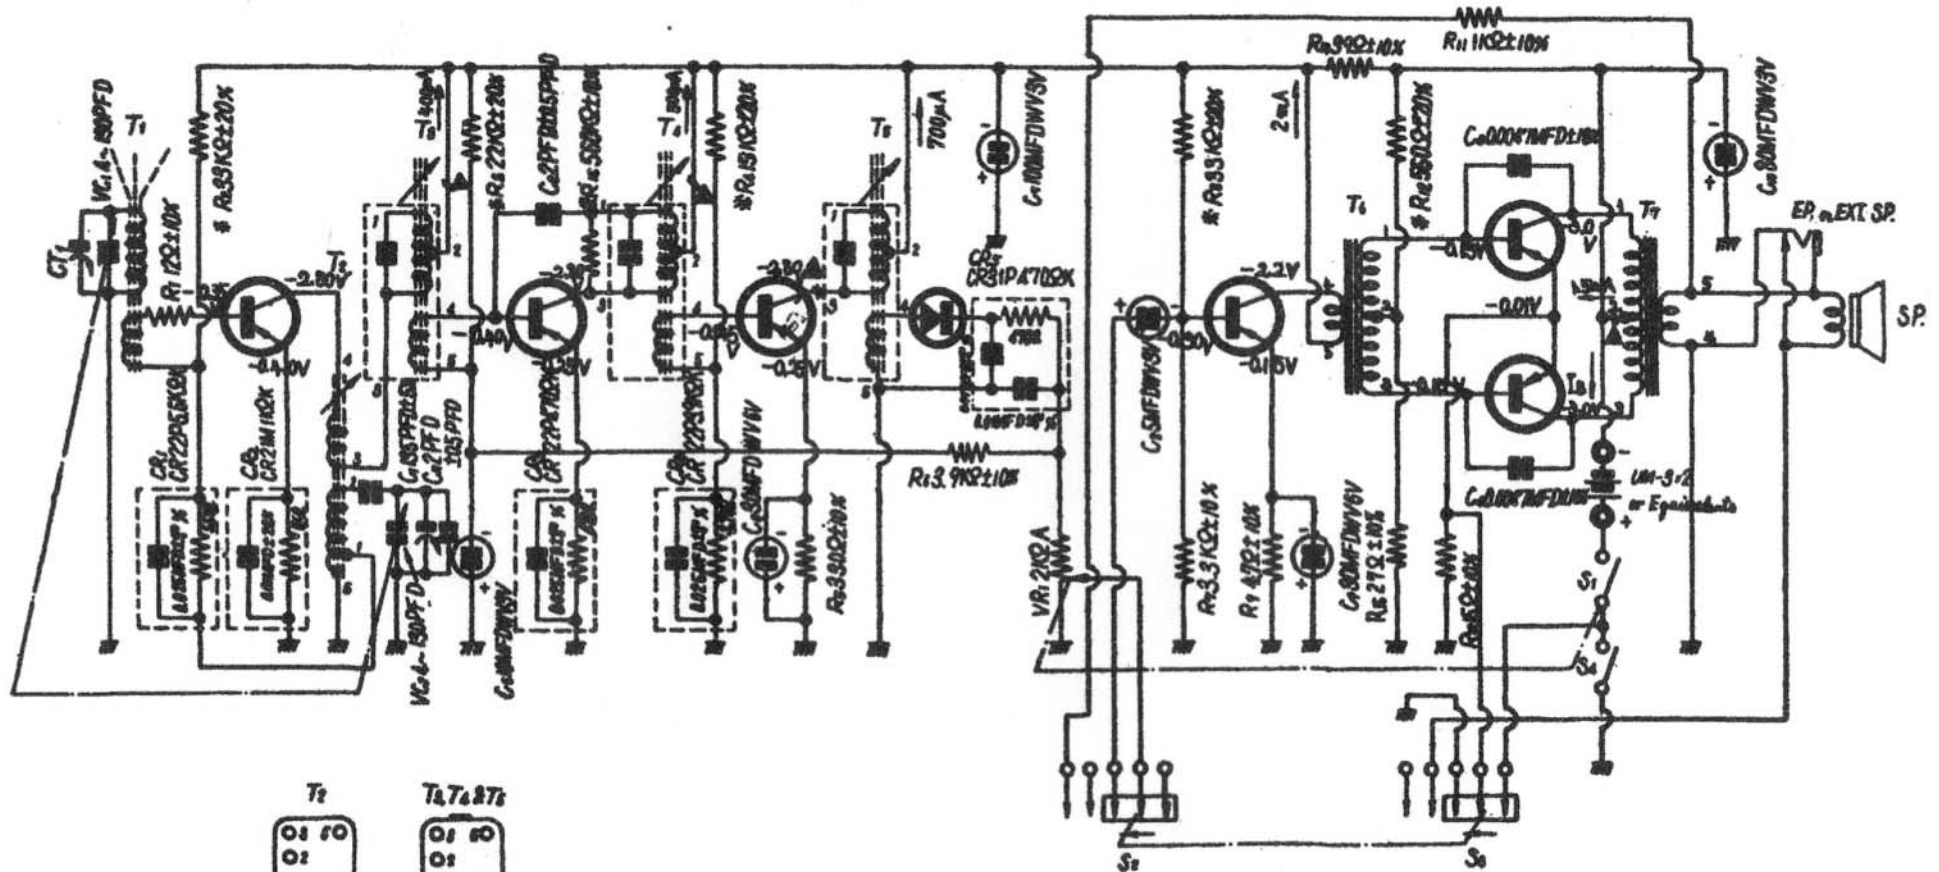

6石クロックラジオ・ポータラム T-93

TR₁
2SA102
Conv.

TR₂
2SA102
1st IF Amp.

TR₃
2SA102
2nd IF Amp.

D₁
0A90
Det & A.G.C.

TR₄
2SB175
AF Amp.

TR₅ & TR₆
2SB178
Output

NATIONAL T-93

TR₁
2SA102
Conv.

TR₂
2SA102
1st IF Amp.

TR₃
2SA102
2nd IF Amp.

D₁
0A90
Det. & A.G.C.

TR₄
2SB175
AF Amp.

TR₅ & TR₆
2SB178
Output

Bottom View