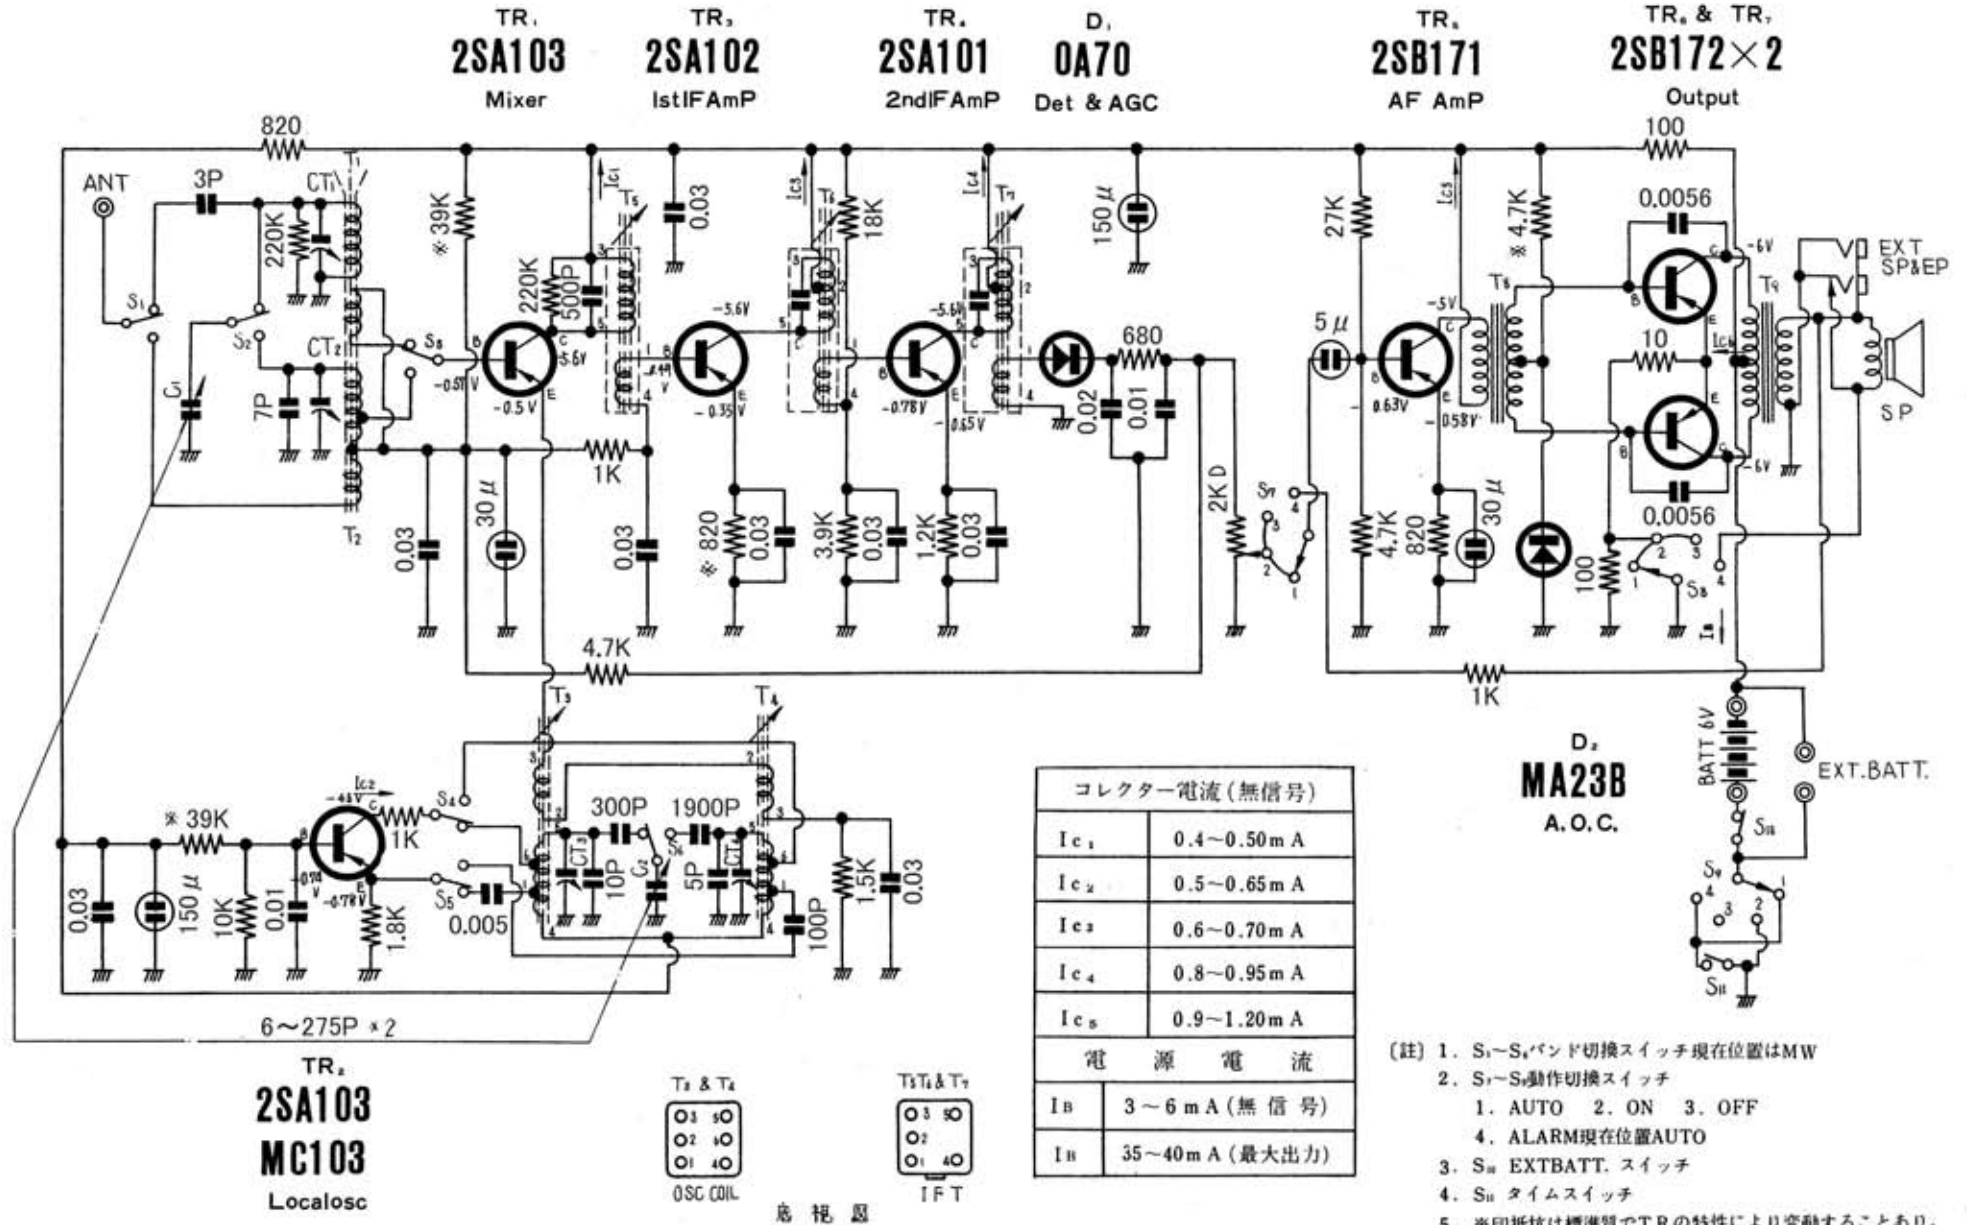

7石2バンドトランジスタクロッチラジオ T-96

NATIONAL T-96

TR₁
2SA103
Mixer

TR₁
2SA102
1st I.F. Amp.

TR₁
2SA102
2nd I.F. Amp.

D₁
0A70
Det. & A.G.C.

TR₁
2SB175
A.F. Amp.

TR₁ & TR₁
2SB176 × 2
Out put

TR₁
2SA103
Local osc.

BOTTOM VIEW

D₁
MA23
A. O. C.