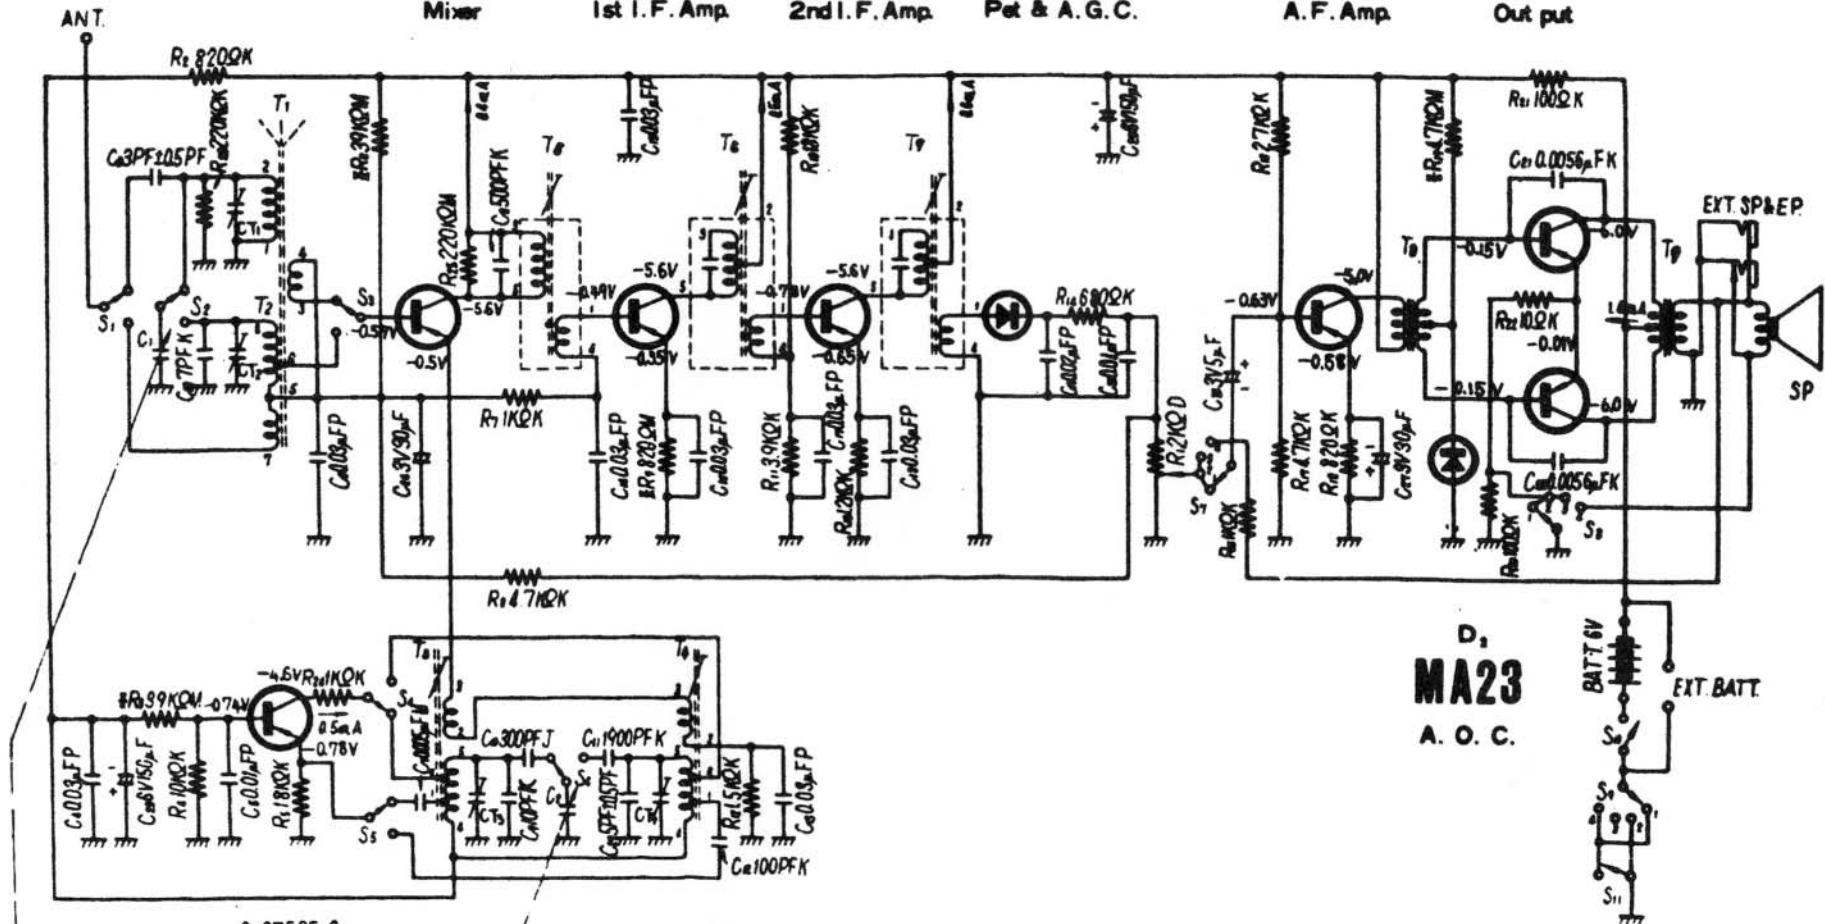

7石2バンドトランジスタクロッチラジオ T-96

NATIONAL T-96

TR₁
2SA103
Mixer

TR₁
2SA102
1st I.F. Amp.

TR₁
2SA102
2nd I.F. Amp.

D₁
0A70
Det. & A.G.C.

TR₁
2SB175
A.F. Amp.

TR₁ & TR₁
2SB176 × 2
Out put

TR₁
2SA103
Local osc.

BOTTOM VIEW

D₁
MA23
A. O. C.