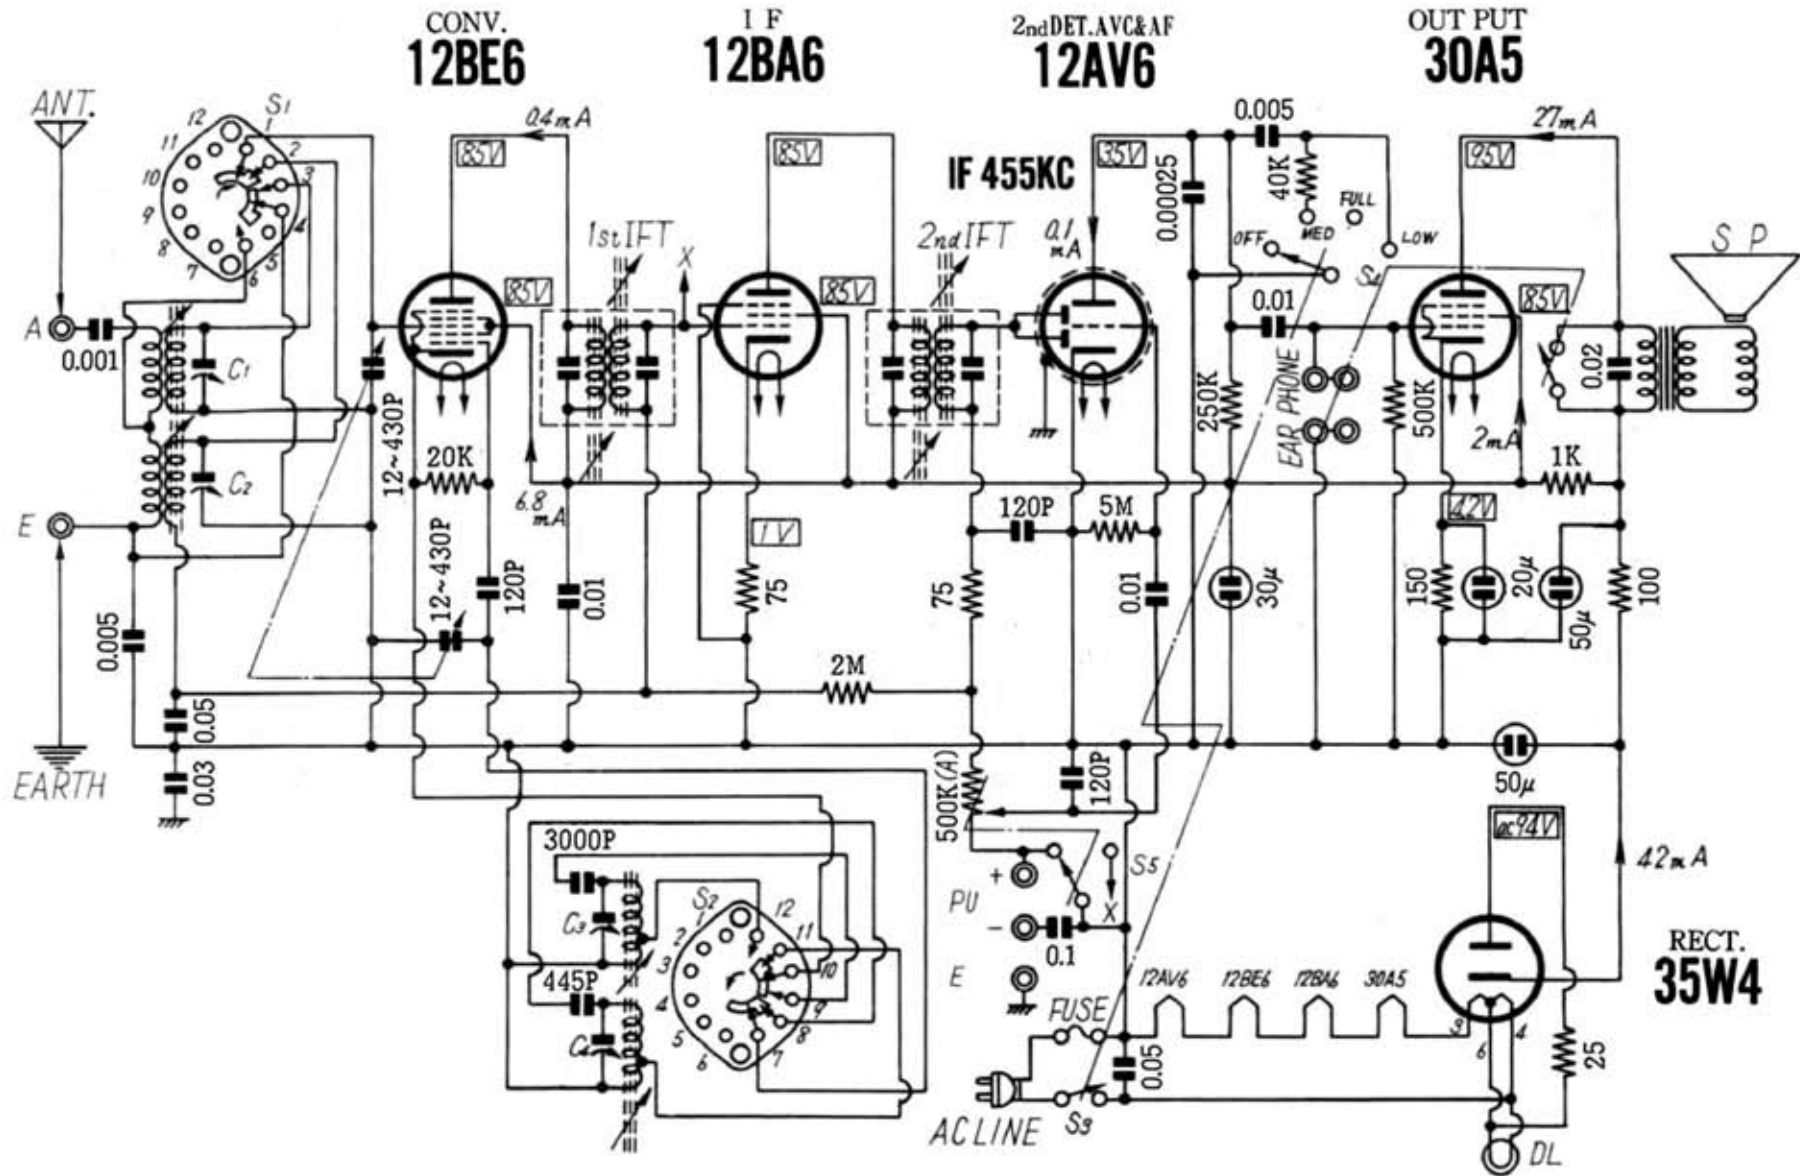

ナショナル

UA-360

〔注〕 切換スイッチは現在MW BAND の位置右に SW と動く