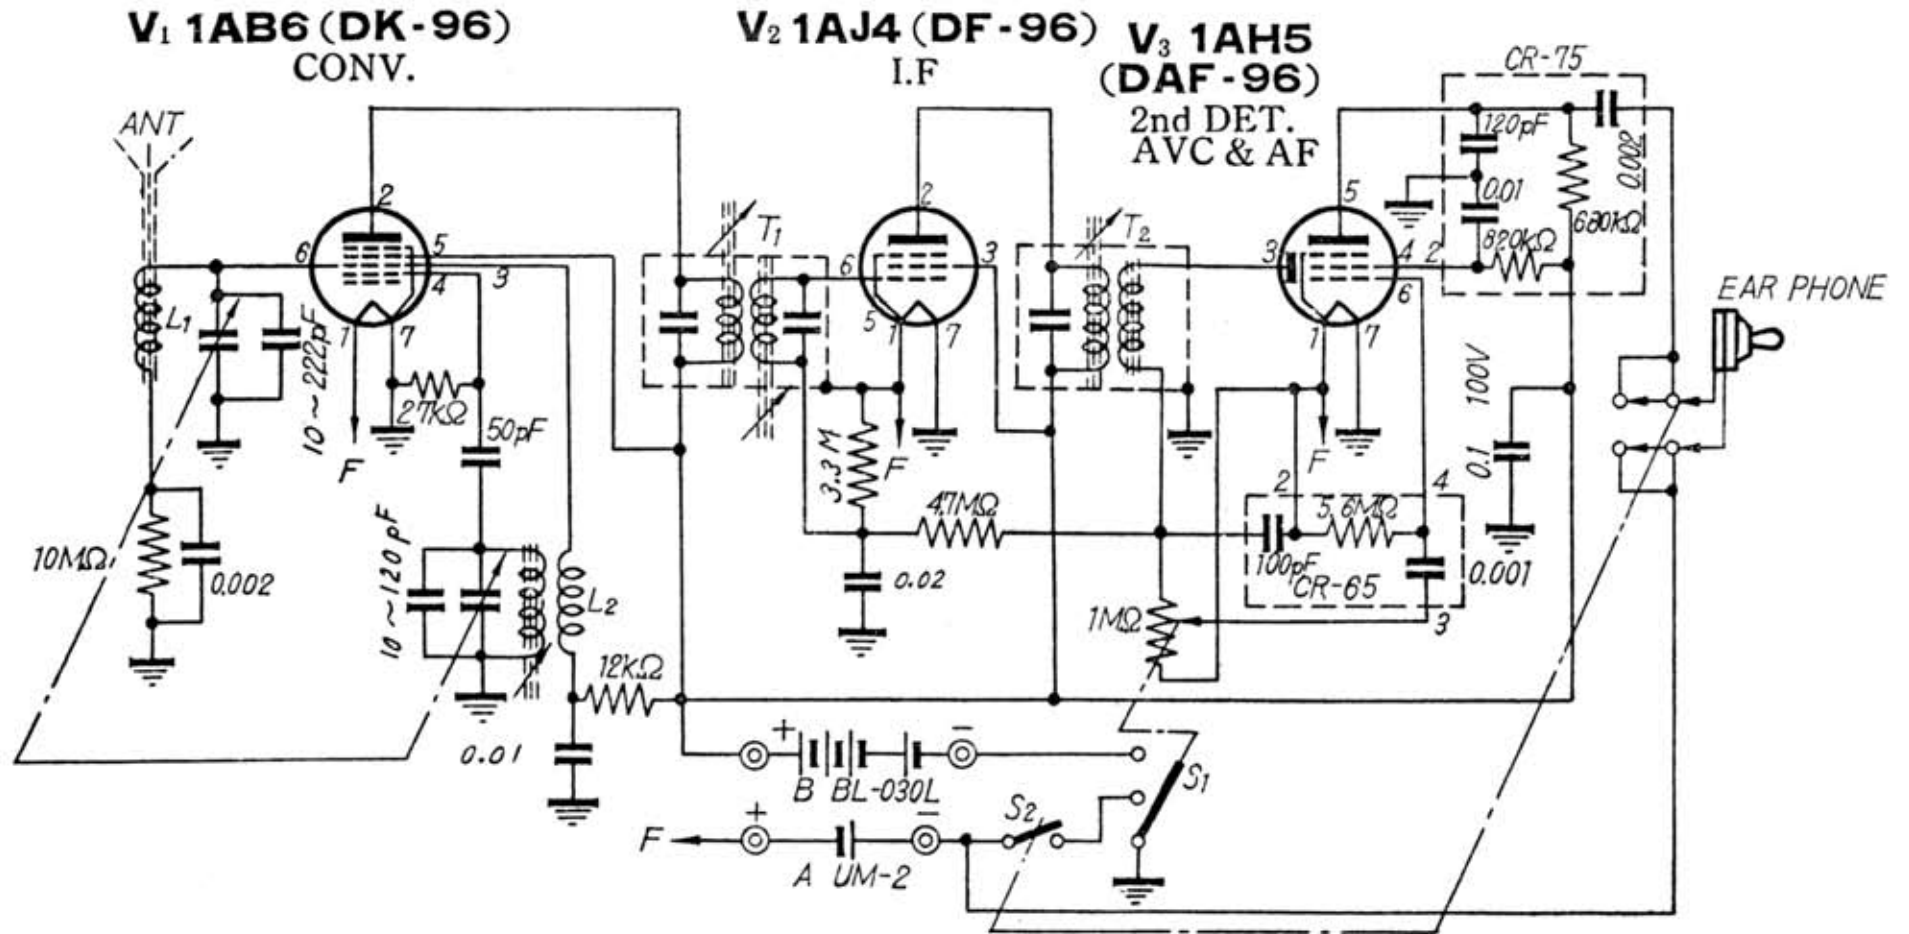

ナショナル UB-140型

3球ポケットスーパー UB-140の配線図

V₁
1AB6 (DK-96)
CONV.

V₂
1AJ4 (DF-96)
I F

V₃
1AH5 (DAF-96)
2nd DET. AVC & AF