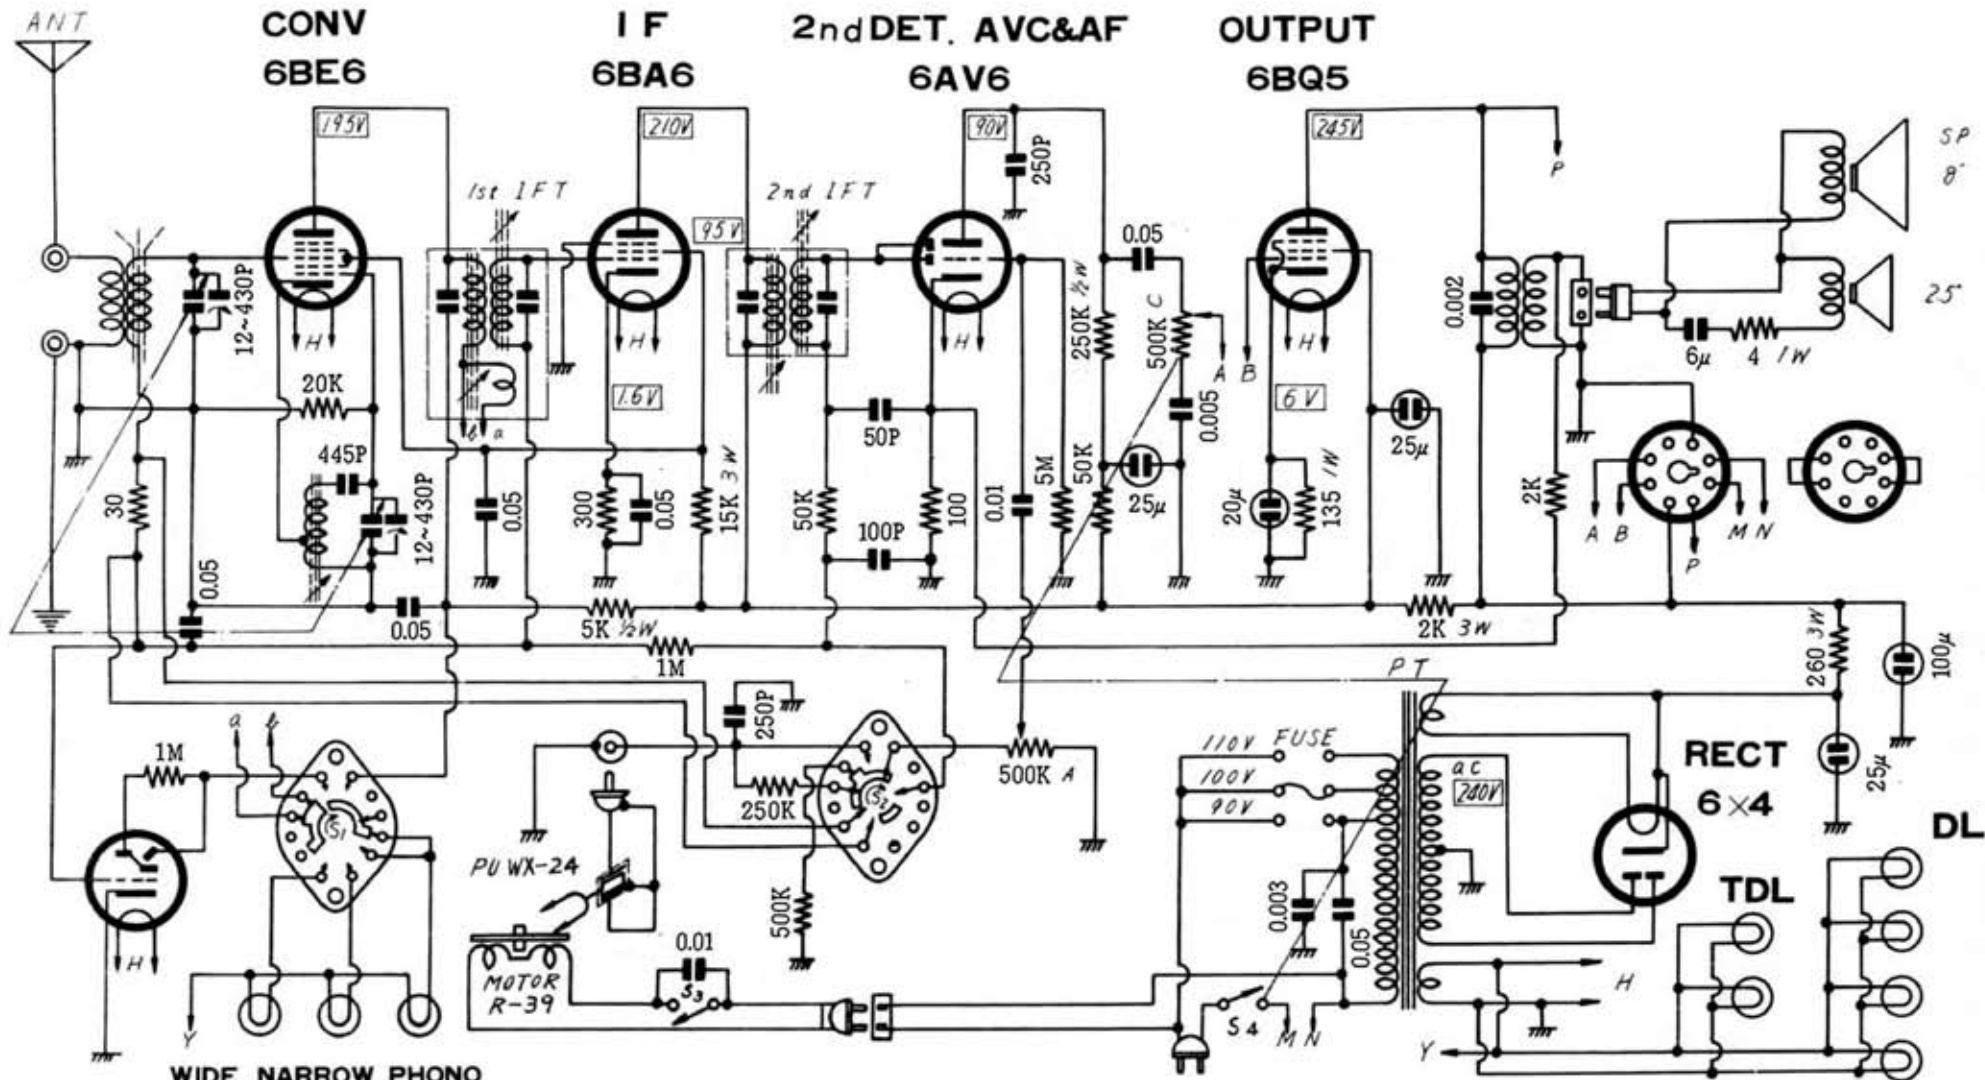

Hi-FiラジオグラフUG-865配線図

〔註〕①S₁S₂は現在SPの位置矢印の方向に
LP・NARROW・WIDEと動く
②S₃はPUWX-24と連動

TUNING IND
6E5

AC LINE

TRG-116W (a)

Hi-FiラジオグラフUG-865配線図

〔註〕①S₁S₂は現在SPの位置矢印の方向に
LP・NARROW・WIDEと動く
②S₃はPUWX-24と連動