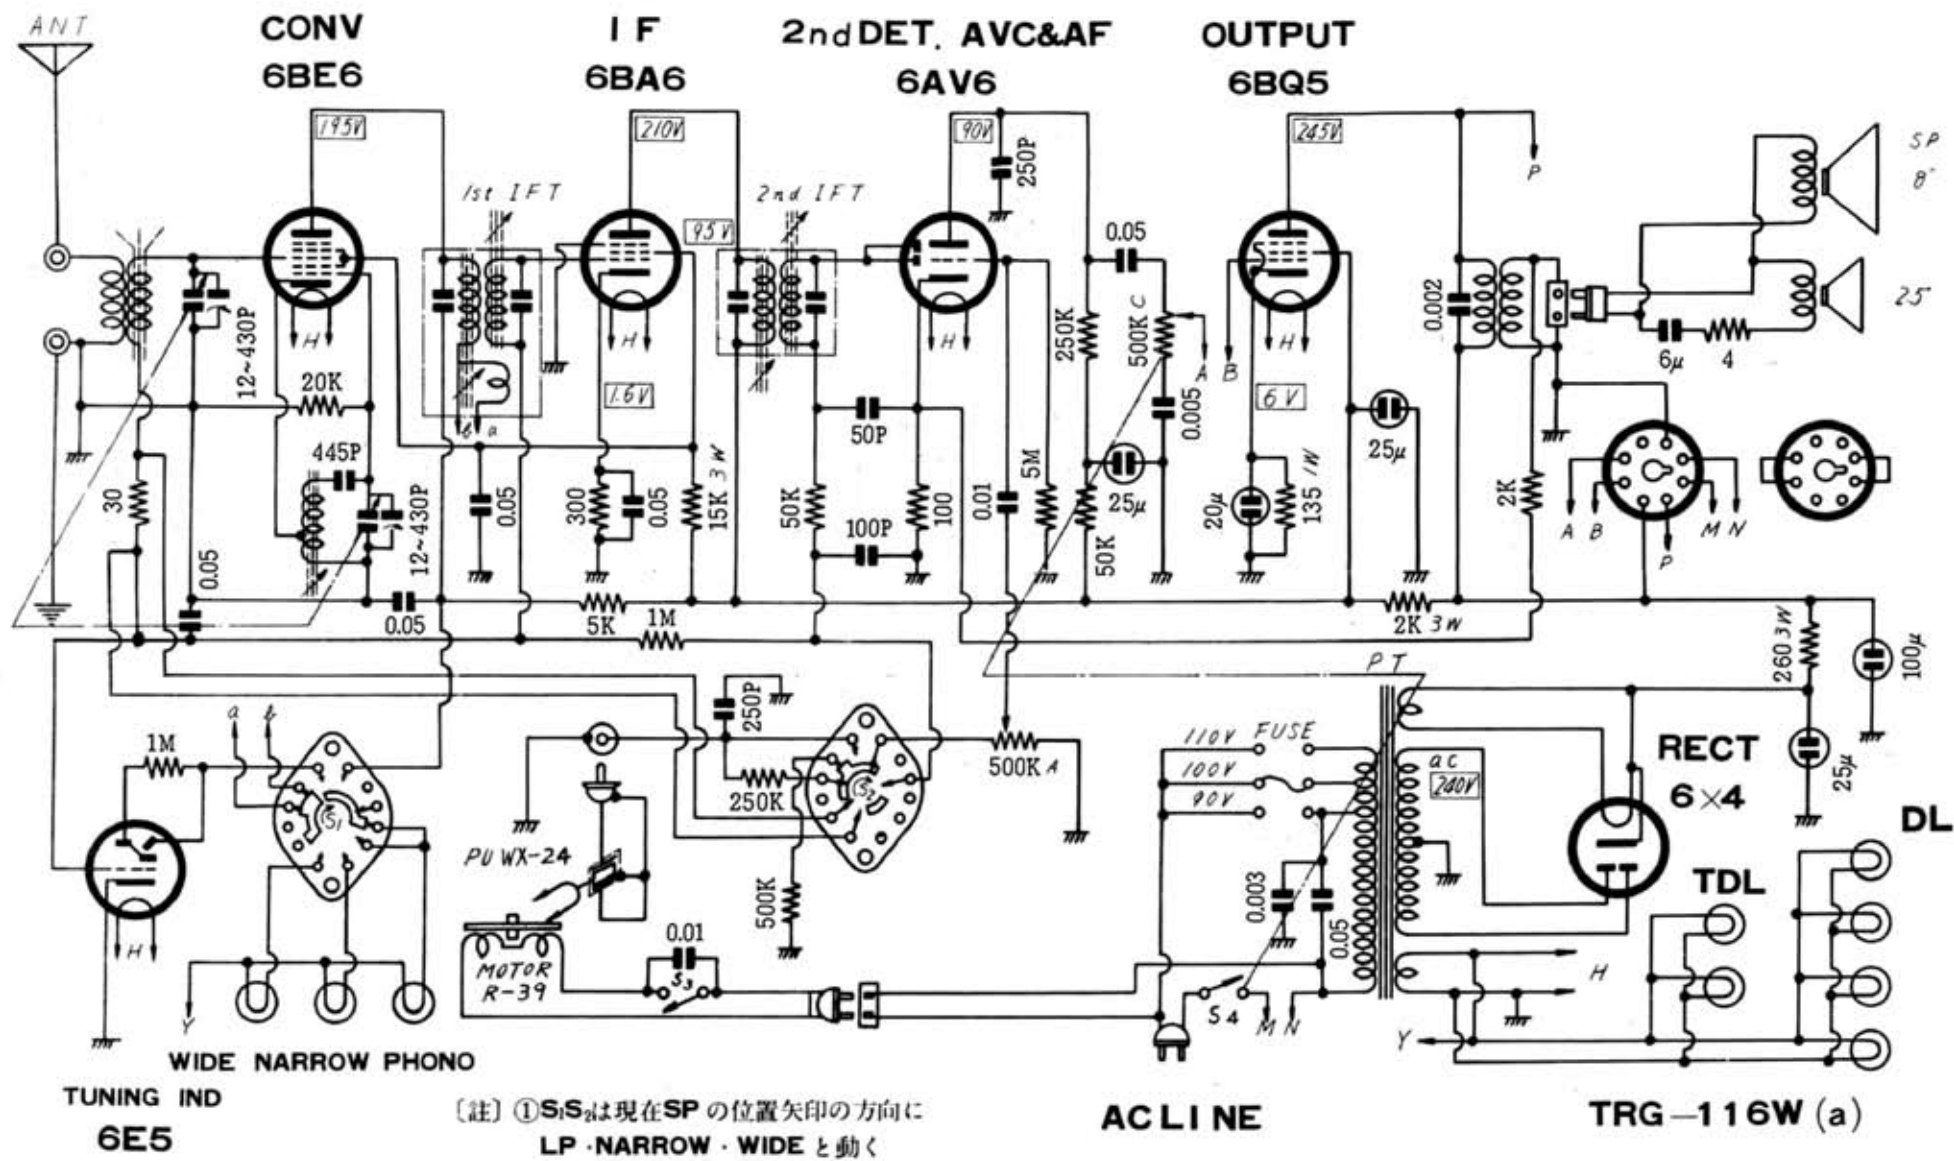

Hi-FiラジオグラフUG-865配線図

〔註〕①S₁S₂は現在SPの位置矢印の方向に
LP・NARROW・WIDEと動く
②S₃はPUWX-24と連動

TUNING IND
6E5

AC LINE

TRG-116W (a)

Hi-FiラジオグラフUG-865配線図

〔註〕①S₁S₂は現在SPの位置矢印の方向に
LP・NARROW・WIDEと動く
②S₃はPUWX-24と連動