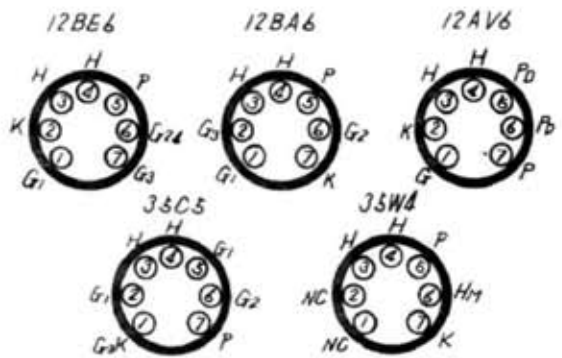

# UX-475

- CR-62  
 C7 250PF  
 C8 120PF  
 C9 0.01MFD  
 R4 2MΩ  
 R5 5MΩ
- CR-80  
 C11 0.01MFD  
 C12 250PF  
 R7 250KΩ 1/2W  
 R8 500KΩ

真空管挿接図(左視)