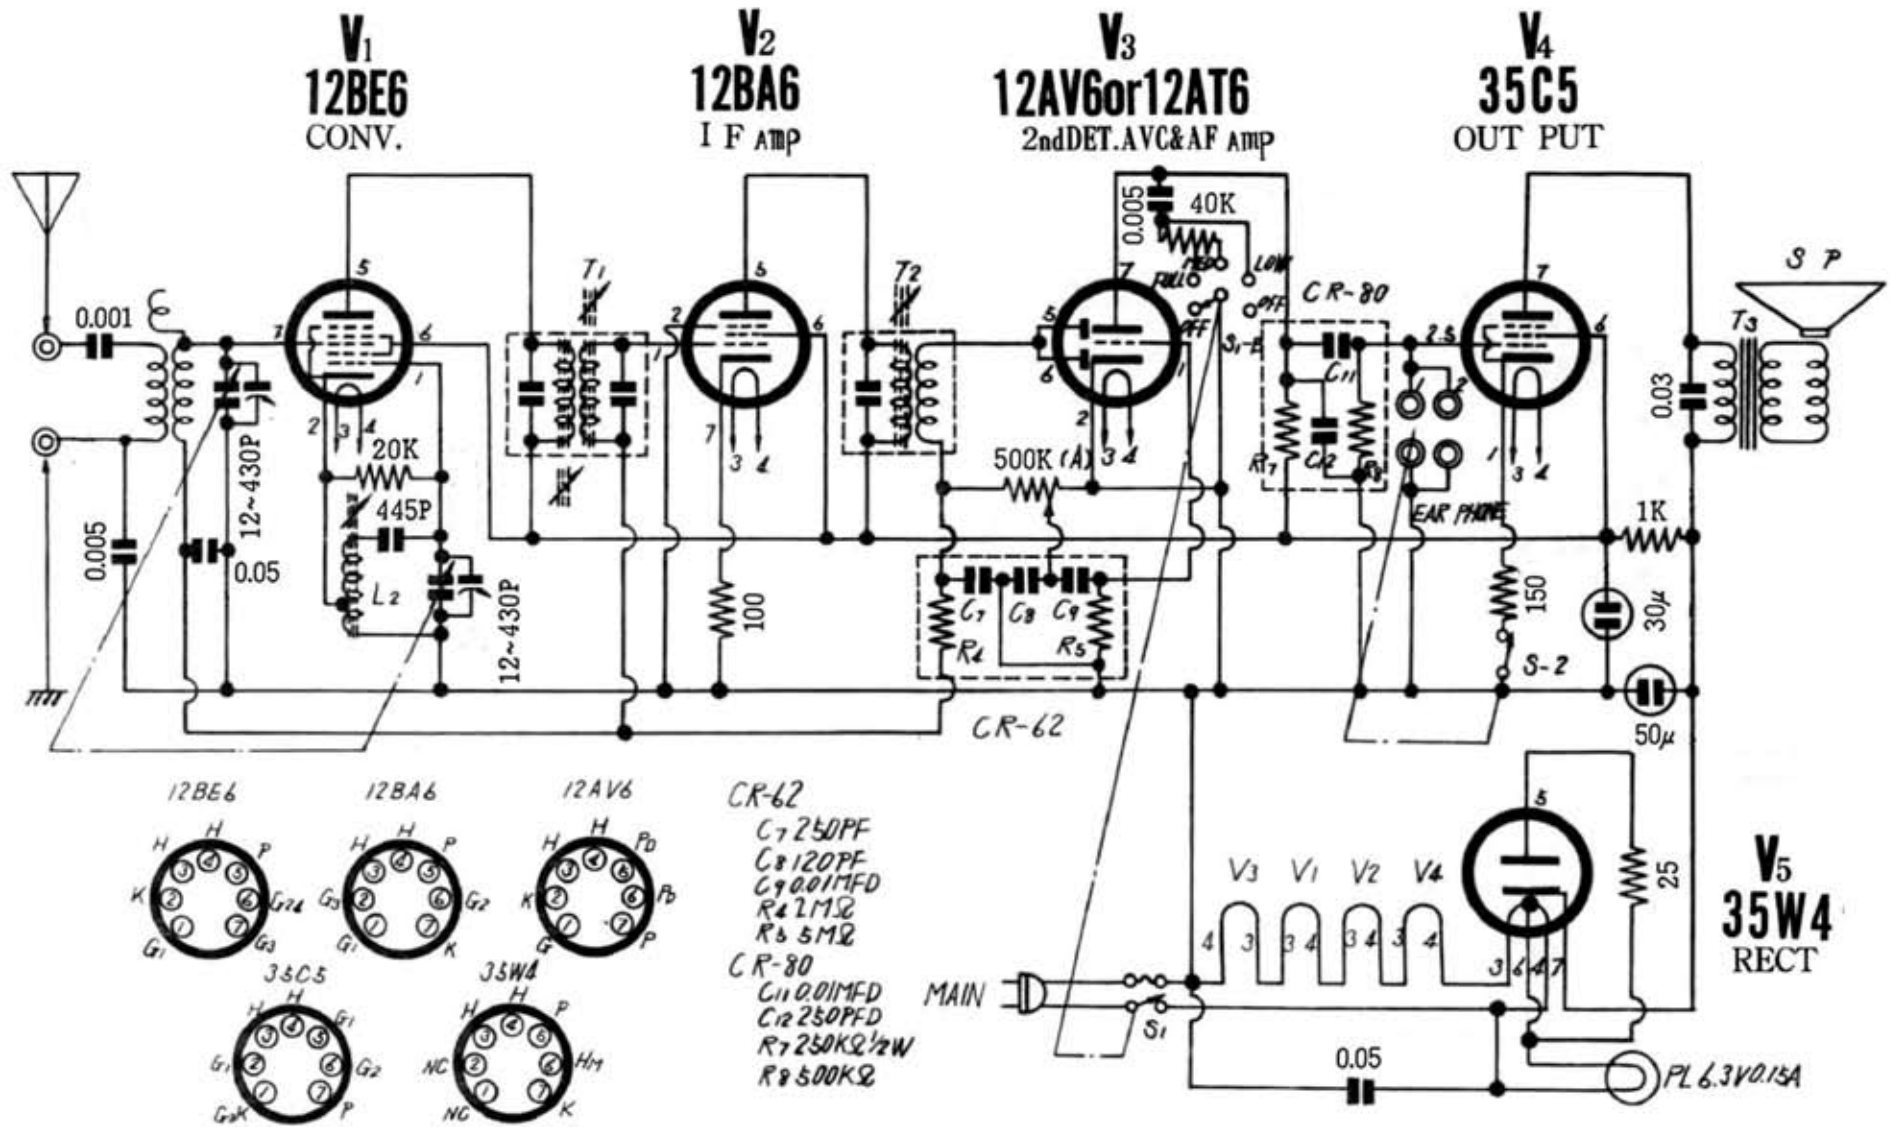

# UX-475

- CR-62  
 C7 250PF  
 C8 120PF  
 C9 0.01MFD  
 R4 2MΩ  
 R5 5MΩ
- CR-80  
 C11 0.01MFD  
 C12 250PF  
 R7 250KΩ 1/2W  
 R8 500KΩ

真空管挿接図(左視)

# UX-475